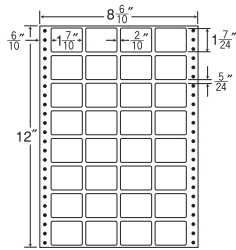

8⁶/₁₀"×12"

1折サイズ	8⁶/₁₀"×12" (218mm×305mm)		
ラベルサイズ	1⁷/₁₀"×1⁷/₂₄" (43mm×33mm)		
スペース	左側 6⁶/₁₀"	左右 2²/₁₀"	天地 5⁵/₂₄"
面付	ヨコ 4面	タテ 8面	1折 32面付

32面

剥離紙
White

品番	入数	税込価格(本体価格)	JANコード
ナナフォーム MM8J	●500折(16,000枚)	価格表10ページ	4974906037605