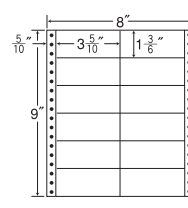

8"×9"

1 折サイズ	8"×9" (203mm×229mm)		
ラベルサイズ	3⁵/₁₀"×1³/₆" (89mm×38mm)		
スペース	左側 5⁵/₁₀"	左右 —	天地 —
面付	ヨコ 2面	タテ 6面	1折 12面付

12面

剥離紙
White

品番	入数	税込価格(本体価格)	JANコード
ナナフォーム MM8C	●500折(6,000枚)	価格表10ページ	4974906036301