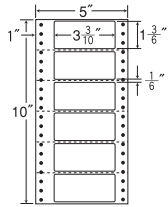

5"×10"

ヨコ5本(MM5P)ミシン入

1折サイズ	5"×10" (127mm×254mm)		
ラベルサイズ	3 ³ / ₁₀ "×1 ³ / ₆ " (84mm×38mm)		
スペース	左側	左右	天地
	1"	—	1 ¹ / ₆ "
面付	ヨコ	タテ	1折
	1面	6面	6面付

6面

剥離紙
White

品番	入数	税込価格(本体価格)	JANコード
ナナフォーム MM5Q	●1,000折(500折×2)(6,000枚)	価格表11ページ	4974906273201