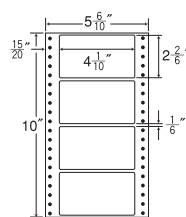

5面

剥離紙
White

品番	入数	税込価格(本体価格)	JANコード
ナナフォーム MT5E	●1,000折(500折×2)(5,000枚)	価格表11ページ	4974906042500

GPN
掲載

📄

5⁶/₁₀"×10"

1 折サイズ	5 ⁶ / ₁₀ "×10" (142mm×254mm)		
ラベルサイズ	4 ¹ / ₁₀ "×2 ² / ₆ " (104mm×59mm)		
スペース	左側 15 ¹⁵ / ₂₀ "	左右 —	天地 1 ¹ / ₆ "
面付	ヨコ 1面	タテ 4面	1折 4面付