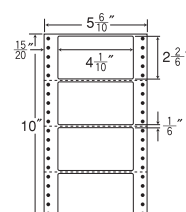

4面

剥離紙
White

品番	入数	税込価格(本体価格)	JANコード
ナナフォーム MT5F	●1,000折(500折×2)(4,000枚)	価格表11ページ	4974906042807

GPN
掲載

📄

5⁶/₁₀"×10"

ヨコ3本 (MT5F) ミシン入

1 折サイズ	5 ⁶ / ₁₀ "×10" (142mm×254mm)		
ラベルサイズ	4 ¹ / ₁₀ "×2 ² / ₆ " (104mm×59mm)		
スペース	左側 15 ¹⁵ / ₂₀ "	左右 —	天地 1 ¹ / ₆ "
面付	ヨコ 1面	タテ 4面	1折 4面付