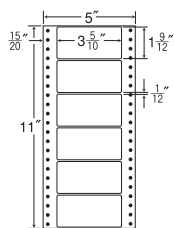

5"×11"

1 折サイズ	5"×11" (127mm×279mm)		
ラベルサイズ	$3\frac{5}{10}$"×$1\frac{9}{12}$" (89mm×44mm)		
スペース	左側	左右	天地
	$\frac{15}{20}$"	—	$\frac{1}{12}$"
面付	ヨコ	タテ	1 折
	1 面	6 面	6面付

6面

剥離紙
White

品番	入数	税込価格(本体価格)	JANコード
ナナフォーム MM5G	●1,000折(500折×2)(6,000枚)	価格表11ページ	4974906042906