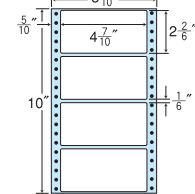

5⁷/₁₀"×10"

MX5C(廃番)同型

1折サイズ	5⁷/₁₀"×10" (145mm×254mm)		
ラベルサイズ	4⁷/₁₀"×2²/₆" (119mm×59mm)		
スペース	左側 ⁵/₁₀"	左右 —	天地 ¹/₆"
面付	ヨコ 1面	タテ 4面	1折 4面付

4面

剥離紙
Blue

品番	入数	税込価格(本体価格)	JANコード
NX05CB	●1,000折(500折×2)(4,000枚)	価格表11ページ	4513462414002