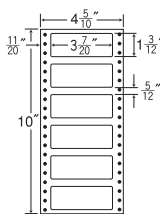

4 5/10"×10"

1 折 サイズ	4 5/10"×10" (114mm×254mm)		
ラベル サイズ	3 7/20"×1 3/12" (85mm×32mm)		
スペース	左側 11 20"	左右 —	天地 5 12"
面付	ヨコ 1 面	タテ 6 面	1 折 6面付

6面

剥離紙
White

品番	入数	税込価格(本体価格)	JANコード
ナナフォーム NC04TB	●1,000折(500折×2)(6,000枚)	価格表11ページ	4974906091300

保護フィルム

ナナカード・
感熱ラベル

ナナワード