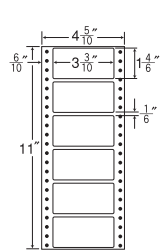

4⁵/₁₀"×11"

1折サイズ	4⁵/₁₀"×11" (114mm×279mm)		
ラベルサイズ	3³/₁₀"×1⁴/₆" (84mm×42mm)		
スペース	左側 6¹⁰/₁₀"	左右 —	天地 1¹/₆"
面付	ヨコ 1面	タテ 6面	1折 6面付

6面

剥離紙
White

品番	入数	税込価格(本体価格)	JANコード
ナナフォーム MM4K	●1,000折(500折×2)(6,000枚)	価格表11ページ	4974906045105