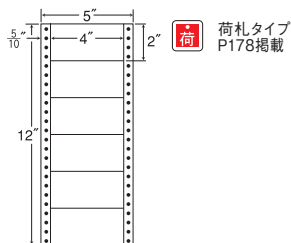

8面

剥離紙
White

品番	入数	税込価格(本体価格)	JANコード
ナナフォーム MX5A	●1,000折(500折×2)(8,000枚)	価格表11ページ	4974906041602

連続ラベル

商品名検索

5"×12"

荷札タイプ
P178掲載

1 折サイズ	5"×12" (127mm×305mm)		
ラベルサイズ	4"×2" (102mm×51mm)		
スペース	左側	左右	天地
	$\frac{5}{10}$ "	—	—
面付	ヨコ	タテ	1 折
	1 面	6 面	6面付