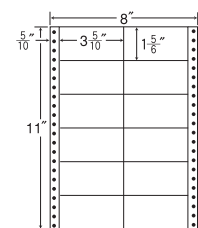

8"×11"

1折サイズ	8"×11" (203mm×279mm)		
ラベルサイズ	3⁵/₁₀"×1⁵/₆" (89mm×47mm)		
スペース	左側 5⁵/₁₀"	左右 —	天地 —
面付	ヨコ 2面	タテ 6面	1折 12面付

12面

剥離紙
White

品番	入数	税込価格(本体価格)	JANコード
ナナフォーム MM8H	●500折(6,000枚)	価格表10ページ	4974906037209