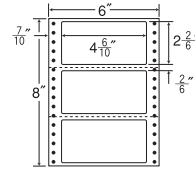

6"×8"

ヨコ2本ミシン入

1折サイズ	6"×8" (152mm×203mm)		
ラベルサイズ	4⁶/₁₀"×2²/₆" (117mm×59mm)		
スペース	左側 ⁷/₁₀"	左右 —	天地 ²/₆"
面付	ヨコ 1面	タテ 3面	1折 3面付

3面

剥離紙
White

品番	入数	税込価格(本体価格)	JANコード
ナナフォーム MM6E	●1,000折(500折×2)(3,000枚)	価格表11ページ	4974906040001