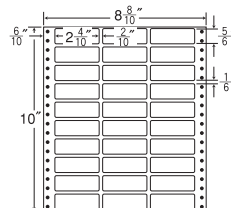

GPN
掲載

9"×6 ³/₈"

1折サイズ	9"×6 ³ / ₈ " (229mm×165mm)		
ラベルサイズ	3 ⁹ / ₁₀ "×2" (99mm×51mm)		
スペース	左側 5/10"	左右 2/10"	天地 1/6"
面付	ヨコ 2面	タテ 3面	1折 6面付

6面

剥離紙
White

品番	入数	税込価格(本体価格)	JANコード
ナナフォーム M9Y	●1,000折(500折×2)(6,000枚)	価格表10ページ	4974906035601

GPN
掲載

9"×10"

1折サイズ	9"×10" (229mm×254mm)		
ラベルサイズ	3 ⁹ / ₁₀ "×1 ⁵ / ₆ " (99mm×47mm)		
スペース	左側 5/10"	左右 2/10"	天地 1/6"
面付	ヨコ 2面	タテ 5面	1折 10面付

10面

剥離紙
White

品番	入数	税込価格(本体価格)	JANコード
ナナフォーム M9Z	●500折(5,000枚)	価格表10ページ	4974906035700

GPN
掲載

8 ⁸/₁₀"×10"

1折サイズ	8 ⁸ / ₁₀ "×10" (224mm×254mm)		
ラベルサイズ	2 ⁴ / ₁₀ "× ⁵ / ₆ " (61mm×21mm)		
スペース	左側 6/10"	左右 2/10"	天地 1/6"
面付	ヨコ 3面	タテ 10面	1折 30面付

30面

剥離紙
White

バーコード用・シリアルナンバー用としても使用できます。

品番	入数	税込価格(本体価格)	JANコード
ナナフォーム MT8Y	●500折(15,000枚)	価格表10ページ	4974906038602

GPN
掲載

9"×10"

1折サイズ	9"×10" (229mm×254mm)		
ラベルサイズ	3 ⁸ / ₁₀ "×2 ³ / ₁₂ " (97mm×57mm)		
スペース	左側 6/10"	左右 2/10"	天地 3/12"
面付	ヨコ 2面	タテ 4面	1折 8面付

8面

剥離紙
White

品番	入数	税込価格(本体価格)	JANコード
ナナフォーム M9C	●500折(4,000枚)	価格表10ページ	4974906032907