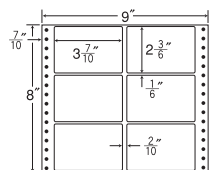

GPN
掲載

8 ⁸/₁₀"×10"

1折サイズ	8 ⁸ / ₁₀ "×10" (224mm×254mm)		
ラベルサイズ	2 ⁴ / ₁₀ "× ⁵ / ₆ " (61mm×21mm)		
スペース	左側 6/10"	左右 2/10"	天地 1/6"
面付	ヨコ 3面	タテ 10面	1折 30面付

30面

剥離紙
White

バーコード用・シリアルナンバー用としても使用できます。

品番	入数	税込価格(本体価格)	JANコード
ナナフォーム MT8Y	●500折(15,000枚)	価格表10ページ	4974906038602

GPN
掲載

9"×10"

1折サイズ	9"×10" (229mm×254mm)		
ラベルサイズ	3 ⁸ / ₁₀ "×2 ³ / ₁₂ " (97mm×57mm)		
スペース	左側 6/10"	左右 2/10"	天地 3/12"
面付	ヨコ 2面	タテ 4面	1折 8面付

8面

剥離紙
White

品番	入数	税込価格(本体価格)	JANコード
ナナフォーム M9C	●500折(4,000枚)	価格表10ページ	4974906032907

GPN
掲載

8 ⁸/₁₀"×10"

1折サイズ	8 ⁸ / ₁₀ "×10" (224mm×254mm)		
ラベルサイズ	3 ⁸ / ₁₀ "×2 ² / ₆ " (97mm×59mm)		
スペース	左側 11/20"	左右 2/10"	天地 1/6"
面付	ヨコ 2面	タテ 4面	1折 8面付

8面

剥離紙
White

ヨコ3本ミシン入

品番	入数	税込価格(本体価格)	JANコード
ナナフォーム MT8A	●500折(4,000枚)	価格表10ページ	4974906035908

GPN
掲載

9"×8"

1折サイズ	9"×8" (229mm×203mm)		
ラベルサイズ	3 ⁷ / ₁₀ "×2 ³ / ₆ " (94mm×64mm)		
スペース	左側 7/10"	左右 2/10"	天地 1/6"
面付	ヨコ 2面	タテ 3面	1折 6面付

6面

剥離紙
White

品番	入数	税込価格(本体価格)	JANコード
ナナフォーム M9R	●500折(3,000枚)	価格表10ページ	4974906034802