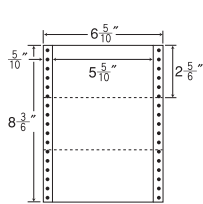

6⁵/₁₀"×8³/₆"

ヨコ2本ミシン入

1折サイズ	6⁵/₁₀"×8³/₆" (165mm×216mm)		
ラベルサイズ	5⁵/₁₀"×2⁵/₆" (140mm×72mm)		
スペース	左側 5⁵/₁₀"	左右 —	天地 —
面付	ヨコ 1面	タテ 3面	1折 3面付

3面

剥離紙
White

品番	入数	税込価格(本体価格)	JANコード
ナナフォーム MT6T	●1,000折(500折×2)(3,000枚)	価格表10ページ	4974906041305

GPN掲載