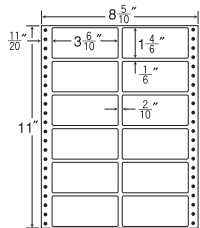

8⁵/₁₀"×11"

1折サイズ	8⁵/₁₀"×11" (216mm×279mm)		
ラベルサイズ	3⁶/₁₀"×1⁴/₆" (91mm×42mm)		
スペース	左側 11¹¹/₂₀"	左右 2²/₁₀"	天地 1¹/₆"
面付	ヨコ 2面	タテ 6面	1折 12面付

12面

剥離紙
White

品番	入数	税込価格(本体価格)	JANコード
ナナフォーム MT8E	●500折(6,000枚)	価格表10ページ	4974906036905