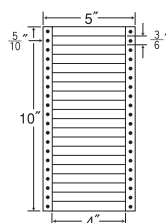

5"×10"

1 折サイズ	5"×10" (127mm×254mm)		
ラベルサイズ	4"×$\frac{3}{8}$" (102mm×13mm)		
スペース	左側	左右	天地
	$\frac{5}{10}$"	—	—
面付	ヨコ	タテ	1 折
	1 面	20 面	20面付

20面

剥離紙
White

品番	入数	税込価格(本体価格)	JANコード
ナナフォーム MM5D	●1,000折(500折×2)(20,000枚)	価格表11ページ	4974906042104