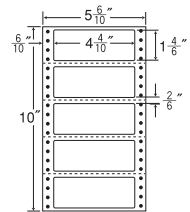

5面

剥離紙
White

品番	入数	税込価格(本体価格)	JANコード
ナナフォーム MM5R	●1,000折(500折×2)(5,000枚)	価格表11ページ	4974906043903

GPN
掲載

📄

5⁶/₁₀"×10"

ヨコ4本 (MM5R) ミシン入

1 折サイズ	5 ⁶ / ₁₀ "×10" (142mm×254mm)		
ラベルサイズ	4 ⁴ / ₁₀ "×1 ⁴ / ₆ " (112mm×42mm)		
スペース	左側 6 ⁶ / ₁₀ "	左右 —	天地 2 ² / ₆ "
面付	ヨコ 1面	タテ 5面	1折 5面付