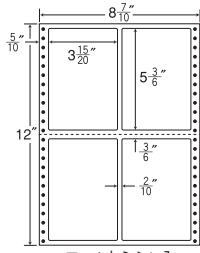

ナナクリエイト
各種サイズ

分別処理可能剥離・
医療用再剥離ラベル

ナナタフーム・ユボ・
フィルムラベル

ナナ目隠しラベル・
訂正用ラベル

クラフト紙と和紙ラベル・
再剥離ラベル・シールラベル

ナナクリエイト
はかきサイズ

保護フィルム

ナナカード・
感熱ラベル

ナナワード

ナナコピー

連続ラベル

商品名検索

8⁷/₁₀"×12"

ヨコ1本ミシン入

1折サイズ	8⁷/₁₀"×12" (221mm×305mm)		
ラベルサイズ	3¹⁵/₂₀"×5³/₆" (95mm×140mm)		
スペース	左側 5⁵/₁₀"	左右 2²/₁₀"	天地 3³/₆"
面付	ヨコ 2面	タテ 2面	1折 4面付

4面

剥離紙
White

品番	入数	税込価格(本体価格)	JANコード
ナナフォーム MT8X	●500折(2,000枚)	価格表10ページ	4974906038503