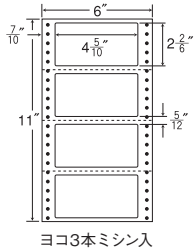

ナナクリエイト
各種サイズ
分別処理可能剥離・
医療用再剥離ラベル

6"×11"

ヨコ3本ミシン入

1折サイズ	6"×11" (152mm×279mm)		
ラベルサイズ	4 ⁵ / ₁₀ "×2 ² / ₆ " (114mm×59mm)		
スペース	左側 ⁷ / ₁₀ "	左右 —	天地 ⁵ / ₁₂ "
面付	ヨコ 1面	タテ 4面	1折 4面付

4面

剥離紙
White

品番	入数	税込価格(本体価格)	JANコード
ナナフォーム MM6F	●1,000折(500折×2)(4,000枚)	価格表11ページ	4974906040100