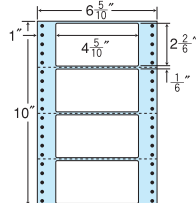

6⁵/₁₀"×10"

MT6 i 同型
ヨコ3本ミシン入

1折サイズ	6⁵/₁₀"×10" (165mm×254mm)		
ラベルサイズ	4⁵/₁₀"×2²/₆" (114mm×59mm)		
スペース	左側 1"	左右 —	天地 1¹/₆"
面付	ヨコ 1面	タテ 4面	1折 4面付

4面

剥離紙
Blue

品番	入数	税込価格(本体価格)	JANコード
NT06 iB	●1,000折(500折×2)(4,000枚)	価格表10ページ	4513462416907

GPN掲載 ナナクリエイト連続ラベル(剥離紙ブルー)