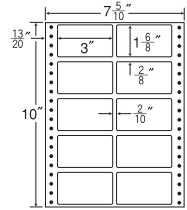

7⁸/₁₀"×10"

1折サイズ	7 ⁸ / ₁₀ "×10" (198mm×254mm)		
ラベルサイズ	3 ⁴ / ₁₀ "×2" (86mm×51mm)		
スペース	左側	左右	天地
	5 ⁵ / ₁₀ "	—	—
面付	ヨコ	タテ	1折
	2面	5面	10面付

10面 剥離紙
White

品番	入数	税込価格(本体価格)	JANコード
ナナフォーム MM7E	●1,000折(500折×2)(10,000枚)	価格表10ページ	4974906039203

ナナタヌス・ユボ
フィルムヘル

7⁵/₁₀"×10"

1折サイズ	7 ⁵ / ₁₀ "×10" (191mm×254mm)		
ラベルサイズ	3"×1 ⁶ / ₈ " (76mm×44mm)		
スペース	左側	左右	天地
	13 ²⁰ / ₂₀ "	2 ² / ₁₀ "	2 ² / ₈ "
面付	ヨコ	タテ	1折
	2面	5面	10面付

10面 剥離紙
White

品番	入数	税込価格(本体価格)	JANコード
ナナフォーム MT7E	●1,000折(500折×2)(10,000枚)	価格表10ページ	4974906039302