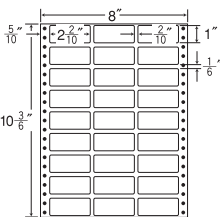

GPN
掲載

8 ⁸/₁₀"×10"

1折サイズ	8 ⁸ / ₁₀ "×10" (224mm×254mm)		
ラベルサイズ	2 ⁴ / ₁₀ "× ⁵ / ₆ " (61mm×21mm)		
スペース	左側 6/10"	左右 2/10"	天地 1/6"
面付	ヨコ 3面	タテ 10面	1折 30面付

30面

剥離紙
White

バーコード用・シリアルナンバー用としても使用できます。

品番	入数	税込価格(本体価格)	JANコード
ナナフォーム MT8Y	●500折(15,000枚)	価格表10ページ	4974906038602

GPN
掲載

8 ⁸/₁₀"×10"

1折サイズ	8 ⁸ / ₁₀ "×10" (224mm×254mm)		
ラベルサイズ	3 ⁸ / ₁₀ "×2 ² / ₆ " (97mm×59mm)		
スペース	左側 11/20"	左右 2/10"	天地 1/6"
面付	ヨコ 2面	タテ 4面	1折 8面付

8面

剥離紙
White

ヨコ3本ミシン入

品番	入数	税込価格(本体価格)	JANコード
ナナフォーム MT8A	●500折(4,000枚)	価格表10ページ	4974906035908

GPN掲載 ナナクリエイト連続ラベル(剥離紙ブルー)

8"×10"

1折サイズ	8"×10" (203mm×254mm)		
ラベルサイズ	2 ² / ₁₀ "×1 ³ / ₆ " (56mm×38mm)		
スペース	左側 5 ⁵ / ₁₀ "	左右 2 ² / ₁₀ "	天地 1 ¹ / ₆ "
面付	ヨコ 3面	タテ 6面	1折 18面付

18面

剥離紙
White

品番	入数	税込価格(本体価格)	JANコード
ナナフォーム MX8A	●500折(9,000枚)	価格表10ページ	4974906036004

GPN掲載

8"×10³/₈"

バーコード用・シリアルナンバー用として使用できます。

1折サイズ	8"×10 ³ / ₈ " (203mm×267mm)		
ラベルサイズ	2 ² / ₁₀ "×1" (56mm×25mm)		
スペース	左側 5 ⁵ / ₁₀ "	左右 2 ² / ₁₀ "	天地 1 ¹ / ₆ "
面付	ヨコ 3面	タテ 9面	1折 27面付

27面

剥離紙
White

品番	入数	税込価格(本体価格)	JANコード
ナナフォーム MT8W	●500折(13,500枚)	価格表10ページ	4974906038404