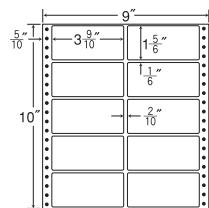

9"×10"

1折サイズ	9"×10" (229mm×254mm)		
ラベルサイズ	2 ⁵ / ₁₀ "×1 ⁵ / ₆ " (64mm×47mm)		
スペース	左側 1 ¹ / ₂₀ "	左右 2/10"	天地 1/6"
面付	ヨコ 3面	タテ 5面	1折 15面付

15面

剥離紙
White

品番	入数	税込価格(本体価格)	JANコード
ナナフォーム MX9R	●500折(7,500枚)	価格表10ページ	4974906034901

GPN
掲載

9"×6 ³/₈"

1折サイズ	9"×6 ³ / ₈ " (229mm×165mm)		
ラベルサイズ	3 ⁹ / ₁₀ "×2" (99mm×51mm)		
スペース	左側 5/10"	左右 2/10"	天地 1/6"
面付	ヨコ 2面	タテ 3面	1折 6面付

6面

剥離紙
White

品番	入数	税込価格(本体価格)	JANコード
ナナフォーム M9Y	●1,000折(500折×2)(6,000枚)	価格表10ページ	4974906035601

GPN
掲載

9"×10"

1折サイズ	9"×10" (229mm×254mm)		
ラベルサイズ	3 ⁹ / ₁₀ "×1 ⁵ / ₆ " (99mm×47mm)		
スペース	左側 5/10"	左右 2/10"	天地 1/6"
面付	ヨコ 2面	タテ 5面	1折 10面付

10面

剥離紙
White

品番	入数	税込価格(本体価格)	JANコード
ナナフォーム M9Z	●500折(5,000枚)	価格表10ページ	4974906035700

GPN
掲載

8 ⁸/₁₀"×10"

1折サイズ	8 ⁸ / ₁₀ "×10" (224mm×254mm)		
ラベルサイズ	2 ⁴ / ₁₀ "× ⁵ / ₆ " (61mm×21mm)		
スペース	左側 6/10"	左右 2/10"	天地 1/6"
面付	ヨコ 3面	タテ 10面	1折 30面付

30面

剥離紙
White

バーコード用・シリアルナンバー用としても使用できます。

品番	入数	税込価格(本体価格)	JANコード
ナナフォーム MT8Y	●500折(15,000枚)	価格表10ページ	4974906038602