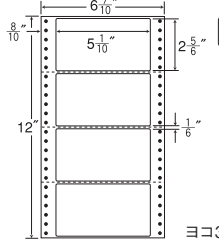

27面 剥離紙
White

品番	入数	税込価格(本体価格)	JANコード
ナナフォーム MT7L	●1,000折(500折×2)(27,000枚)	価格表10ページ	4974906039500

バーコード用・シリアルナンバー用としても使用できます。

保護フィルム

ナナカード
感熱ラベル

ナナワード

6⁷/₁₀"×12"

1折サイズ	6 ⁷ / ₁₀ "×12" (170mm×305mm)		
ラベルサイズ	5 ¹ / ₁₀ "×2 ⁵ / ₈ " (130mm×72mm)		
スペース	左側	左右	天地
	8 ⁸ / ₁₀ "	—	1 ¹ / ₁₆ "
面付	ヨコ	タテ	1折
	1面	4面	4面付