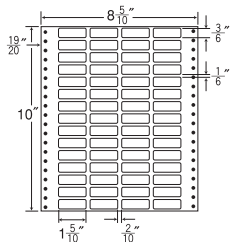

8⁵/₁₀"×10"

1折サイズ	8⁵/₁₀"×10" (216mm×254mm)		
ラベルサイズ	1⁵/₁₀"×3³/₆" (38mm×13mm)		
スペース	左側 19¹⁹/₂₀"	左右 2²/₁₀"	天地 1¹/₆"
面付	ヨコ 4面	タテ 15面	1折 60面付

60面

剥離紙
White

品番	入数	税込価格(本体価格)	JANコード
ナナフォーム MT8Z	●500折(30,000枚)	価格表10ページ	4974906038701