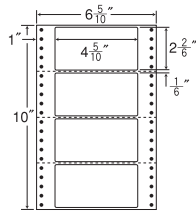

6⁵/₁₀"×10"

ヨコ3本ミシン入

1折サイズ	6⁵/₁₀"×10" (165mm×254mm)		
ラベルサイズ	4⁵/₁₀"×2²/₆" (114mm×59mm)		
スペース	左側 1"	左右 —	天地 1¹/₆"
面付	ヨコ 1面	タテ 4面	1折 4面付

4面

剥離紙
White

品番	入数	税込価格(本体価格)	JANコード
ナナフォーム MT6 i	●1,000折(500折×2)(4,000枚)	価格表10ページ	4974906040506

GPN掲載