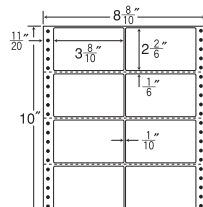

GPN
掲載

9"×6 ³/₈"

1折サイズ	9"×6 ³ / ₈ " (229mm×165mm)		
ラベルサイズ	3 ⁹ / ₁₀ "×2" (99mm×51mm)		
スペース	左側 5/10"	左右 2/10"	天地 1/6"
面付	ヨコ 2面	タテ 3面	1折 6面付

6面

剥離紙
White

品番	入数	税込価格(本体価格)	JANコード
ナナフォーム M9Y	●1,000折(500折×2)(6,000枚)	価格表10ページ	4974906035601

GPN
掲載

8 ⁸/₁₀"×10"

1折サイズ	8 ⁸ / ₁₀ "×10" (224mm×254mm)		
ラベルサイズ	2 ⁴ / ₁₀ "× ⁵ / ₆ " (61mm×21mm)		
スペース	左側 6/10"	左右 2/10"	天地 1/6"
面付	ヨコ 3面	タテ 10面	1折 30面付

30面

剥離紙
White

バーコード用・シリアルナンバー用としても使用できます。

品番	入数	税込価格(本体価格)	JANコード
ナナフォーム MT8Y	●500折(15,000枚)	価格表10ページ	4974906038602

GPN
掲載

9"×10"

1折サイズ	9"×10" (229mm×254mm)		
ラベルサイズ	3 ⁸ / ₁₀ "×2 ³ / ₁₂ " (97mm×57mm)		
スペース	左側 6/10"	左右 2/10"	天地 3/12"
面付	ヨコ 2面	タテ 4面	1折 8面付

8面

剥離紙
White

品番	入数	税込価格(本体価格)	JANコード
ナナフォーム M9C	●500折(4,000枚)	価格表10ページ	4974906032907

GPN
掲載

8 ⁸/₁₀"×10"

1折サイズ	8 ⁸ / ₁₀ "×10" (224mm×254mm)		
ラベルサイズ	3 ⁸ / ₁₀ "×2 ² / ₆ " (97mm×59mm)		
スペース	左側 11/20"	左右 2/10"	天地 1/6"
面付	ヨコ 2面	タテ 4面	1折 8面付

8面

剥離紙
White

ヨコ3本ミシン入

品番	入数	税込価格(本体価格)	JANコード
ナナフォーム MT8A	●500折(4,000枚)	価格表10ページ	4974906035908