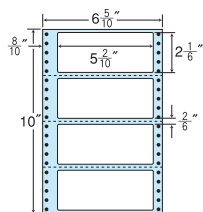

6⁵/₁₀"×10"

MM6R (廃番)同型
ヨコ3本ミシン入

1折サイズ	6⁵/₁₀"×10" (165mm×254mm)		
ラベルサイズ	5²/₁₀"×2¹/₆" (132mm×55mm)		
スペース	左側 8⁸/₁₀"	左右 —	天地 2²/₆"
面付	ヨコ 1面	タテ 4面	1折 4面付

4面

剥離紙
Blue

品番	入数	税込価格(本体価格)	JANコード
NC06RB	●1,000折(500折×2)(4,000枚)	価格表10ページ	4513462413906

GPN掲載 ナナクリエイト連続ラベル(剥離紙ブルー)