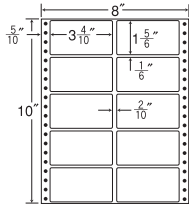

8"×10"

1 折サイズ	8"×10" (203mm×254mm)		
ラベルサイズ	3³/₁₀"×1⁵/₆" (86mm×47mm)		
スペース	左側 5⁵/₁₀"	左右 2²/₁₀"	天地 1¹/₆"
面付	ヨコ 2面	タテ 5面	1折 10面付

10面

剥離紙
White

品番	入数	税込価格(本体価格)	JANコード
ナナフォーム MT8 i	●500折(5,000枚)	価格表10ページ	4974906037506