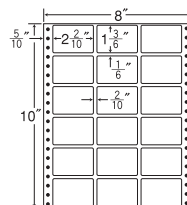

8"×10"

1折サイズ	8"×10" (203mm×254mm)		
ラベルサイズ	2²/₁₀"×1³/₆" (56mm×38mm)		
スペース	左側 5⁵/₁₀"	左右 2²/₁₀"	天地 1¹/₆"
面付	ヨコ 3面	タテ 6面	1折 18面付

18面

剥離紙
White

品番	入数	税込価格(本体価格)	JANコード
ナナフォーム MX8A	●500折(9,000枚)	価格表10ページ	4974906036004

GPN掲載