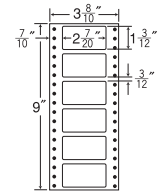

3⁸/₁₀"×9"

表示用ラベルとして
ご使用できます。

1折サイズ	3⁸/₁₀"×9" (97mm×229mm)		
ラベルサイズ	2⁷/₁₀"×1³/₁₂" (60mm×32mm)		
スペース	左側 7¹/₂₀"	左右 —	天地 3¹/₁₂"
面付	ヨコ 1面	タテ 6面	1折 6面付

6面

剥離紙
White

品番	入数	税込価格(本体価格)	JANコード
ナナフォーム MM3AB	●1,500折(500折×3)(9,000枚)	価格表11ページ	4974906045907