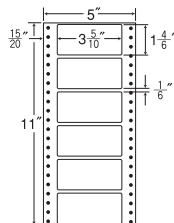

5"×11"

1 折サイズ	5"×11" (127mm×279mm)		
ラベルサイズ	$3\frac{5}{10}$"×$1\frac{4}{6}$" (89mm×42mm)		
スペース	左側	左右	天地
	$\frac{15}{20}$"	—	$\frac{1}{6}$"
面付	ヨコ	タテ	1 折
	1 面	6 面	6面付

6面

剥離紙
White

品番	入数	税込価格(本体価格)	JANコード
ナナフォーム MM5E	●1,000折(500折×2)(6,000枚)	価格表11ページ	4974906042401