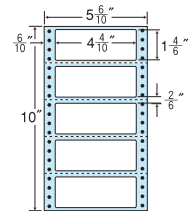

5面

剥離紙
White

品番	入数	税込価格(本体価格)	JANコード
ナナフォーム MM5S	●1,000折(500折×2)(5,000枚)	価格表11ページ	4974906226900

GPN
掲載

📄

5⁶/₁₀"×10"

MM5S同型
ヨコ4本 (MM5R) ミシン入

1 折サイズ	5 ⁶ / ₁₀ "×10" (142mm×254mm)		
ラベルサイズ	4 ⁴ / ₁₀ "×1 ⁴ / ₆ " (112mm×42mm)		
スペース	左側 6 ⁶ / ₁₀ "	左右 —	天地 2 ² / ₆ "
面付	ヨコ 1面	タテ 5面	1折 5面付