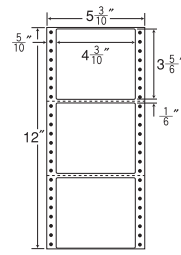

5³/₁₀"×12"

1 折サイズ	5³/₁₀"×12" (135mm×305mm)		
ラベルサイズ	4³/₁₀"×3⁵/₈" (109mm×97mm)		
スペース	左側 5³/₁₀"	左右 —	天地 1¹/₆"
面付	ヨコ 1面	タテ 3面	1折 3面付

3面

剥離紙
White

品番	入数	税込価格(本体価格)	JANコード
ナナフォーム MT5D	●1,000折(500折×2)(3,000枚)	価格表11ページ	4974906042203

ナナクリエイト
はがきサイズ