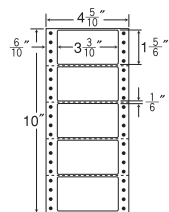

ヨコ4本(MM4B)ミシン入

1折サイズ	4 ⁵ / ₁₀ "×10" (114mm×254mm)		
ラベルサイズ	3 ³ / ₁₀ "×1 ⁵ / ₆ " (84mm×47mm)		
スペース	左側 6 ¹ / ₁₀ "	左右 —	天地 1 ¹ / ₆ "
面付	ヨコ 1面	タテ 5面	1折 5面付

5面

剥離紙
White

品番	入数	税込価格(本体価格)	JANコード
ナナフォーム MM4R	●1,000折(500折×2)(5,000枚)	価格表11ページ	4974906045709