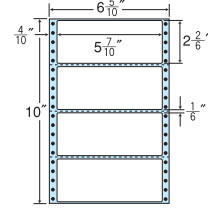

6⁵/₁₀"×10"

1折サイズ	6⁵/₁₀"×10" (165mm×254mm)		
ラベルサイズ	5⁷/₁₀"×2²/₈" (145mm×59mm)		
スペース	左側	左右	天地
	4⁴/₁₀"	—	1¹/₁₆"
面付	ヨコ	タテ	1折
	1面	4面	4面付

4面 剥離紙
Blue

品番	入数	税込価格(本体価格)	JANコード
ナナクリエイト連続ラベル (剥離紙ブルー)	●1,000折(500折×2)(4,000枚)	価格表10ページ	4513462410707

ヨコ3本ミシン入 MM6M(廃番)同型