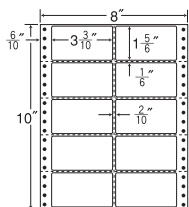

8"×10"

ヨコ4本、タテ1本 (MM8 i) ミシン入

1 折サイズ	8"×10" (203mm×254mm)		
ラベルサイズ	3³/₁₀"×1⁵/₆" (84mm×47mm)		
スペース	左側 6⁶/₁₀"	左右 2²/₁₀"	天地 1¹/₆"
面付	ヨコ 2面	タテ 5面	1折 10面付

10面

剥離紙
White

品番	入数	税込価格(本体価格)	JANコード
ナナフォーム MT8 O	●500折(5,000枚)	価格表10ページ	4974906033004