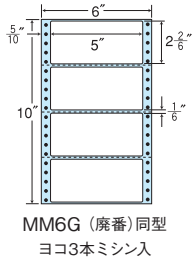

6"×10"

MM6G(廃番)同型
ヨコ3本ミシン入

1折サイズ	6"×10" (152mm×254mm)		
ラベルサイズ	5"×2²/₆" (127mm×59mm)		
スペース	左側 ⁵/₁₀"	左右 —	天地 ¹/₆"
面付	ヨコ 1面	タテ 4面	1折 4面付

4面

剥離紙
Blue

品番	入数	税込価格(本体価格)	JANコード
NC06GB	●1,000折(500折×2)(4,000枚)	価格表11ページ	4513462407509

ナナ目隠しラベル・
訂正用ラベル
クラフトスル和紙ラベル・
再剥離ラベル・シールラベル

ナナクリエイト
はかきサイズ