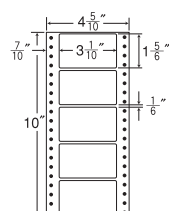

4⁵/₁₀"×10"

1折サイズ	4 ⁵ / ₁₀ "×10" (114mm×254mm)		
ラベルサイズ	3 ¹ / ₁₀ "×1 ⁵ / ₆ " (79mm×47mm)		
スペース	左側 7 ¹ / ₁₀ "	左右 —	天地 1 ¹ / ₆ "
面付	ヨコ 1面	タテ 5面	1折 5面付

5面

剥離紙
White

品番	入数	税込価格(本体価格)	JANコード
ナナフォーム MM4M	●1,000折(500折×2)(5,000枚)	価格表11ページ	4974906045204