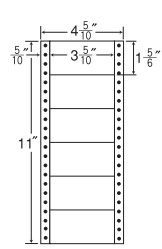

4⁵/₁₀"×11"

1折サイズ	4⁵/₁₀"×11" (114mm×279mm)		
ラベルサイズ	3⁵/₁₀"×1⁵/₆" (89mm×47mm)		
スペース	左側 5¹⁰/₁₀"	左右 —	天地 —
面付	ヨコ 1面	タテ 6面	1折 6面付

6面

剥離紙
White

品番	入数	税込価格(本体価格)	JANコード
ナナフォーム MM4i	●1,000折(500折×2)(6,000枚)	価格表11ページ	4974906175604