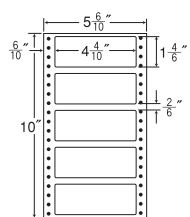

4面

剥離紙
White

品番	入数	税込価格(本体価格)	JANコード
ナナフォーム MT5O	●1,000折(500折×2)(4,000枚)	価格表11ページ	4974906043705

GPN
掲載

📄

5⁶/₁₀"×10"

1 折サイズ	5 ⁶ / ₁₀ "×10" (142mm×254mm)		
ラベルサイズ	4 ⁴ / ₁₀ "×1 ⁴ / ₆ " (112mm×42mm)		
スペース	左側 6 ⁶ / ₁₀ "	左右 —	天地 2 ² / ₆ "
面付	ヨコ 1面	タテ 5面	1折 5面付