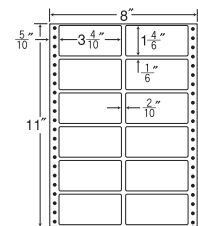

8"×11"

1折サイズ	8"×11" (203mm×279mm)		
ラベルサイズ	3⁴/₁₀"×1⁴/₆" (86mm×42mm)		
スペース	左側 5⁵/₁₀"	左右 2²/₁₀"	天地 1¹/₆"
面付	ヨコ 2面	タテ 6面	1折 12面付

12面

剥離紙
White

品番	入数	税込価格(本体価格)	JANコード
ナナフォーム MM8G	●500折(6,000枚)	価格表10ページ	4974906037100