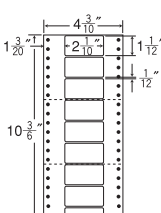

4³/₁₀"×10³/₈"

ヨコ2本ミシン入

1折サイズ	4³/₁₀"×10³/₈" (109mm×267mm)		
ラベルサイズ	2¹/₁₀"×1¹/₂" (53mm×28mm)		
スペース	左側 1³/₂₀"	左右 —	天地 1¹/₂"
面付	ヨコ 1面	タテ 9面	1折 9面付

9面

剥離紙
White

品番	入数	税込価格(本体価格)	JANコード
ナナフォーム MM4S	●1,000折(500折×2)(9,000枚)	価格表11ページ	4974906227303