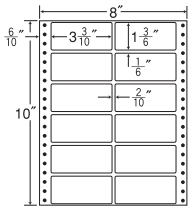

8"×10"

カラータイプP174掲載

1 折 サイズ	8"×10" (203mm×254mm)		
ラベル サイズ	3³/₁₀"×1³/₆" (84mm×38mm)		
スペース	左 側 6⁶/₁₀"	左 右 2²/₁₀"	天 地 1¹/₆"
面 付	ヨ コ 2 面	タ テ 6 面	1 折 12面付

12 面

剥離紙
White

品 番	入 数	税込価格 (本体価格)	J A N コ ー ド
ナナフォーム MT8C	●500 折 (6,000 枚)	価格表10ページ	4974906036400

ナナ目隠しラベル・
訂正用ラベル
クラフトスル和紙スル・
再剥離ラベル・シールラベル