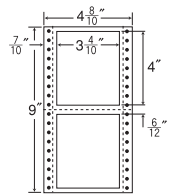

4⁸/₁₀"×9"

ヨコ1本、タテ2本ミシン入

1折サイズ	4⁸/₁₀"×9" (122mm×229mm)		
ラベルサイズ	3⁴/₁₀"×4" (86mm×102mm)		
スペース	左側	左右	天地
	7⁷/₁₀"	—	6⁶/₁₂"
面付	ヨコ	タテ	1折
	1面	2面	2面付

2面

剥離紙
White

品番	入数	税込価格(本体価格)	JANコード
ナナフォーム MT4A	●1,000折(500折×2)(2,000枚)	価格表11ページ	4974906291809

ナナカード・
感熱ラベル