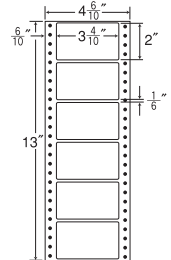

4⁶/₁₀"×13"

1折サイズ	4⁶/₁₀"×13" (117mm×330mm)		
ラベルサイズ	3⁴/₁₀"×2" (86mm×51mm)		
スペース	左側	左右	天地
	6⁶/₁₀"	—	1¹/₆"
面付	ヨコ	タテ	1折
	1面	6面	6面付

6面

剥離紙
White

品番	入数	税込価格(本体価格)	JANコード
ナナフォーム MM4F	●1,000折(500折×2)(6,000枚)	価格表11ページ	4974906044801

連続ラベル

商品名検索