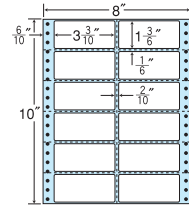

8"×10"

MM8Q同型
ヨコ5本、タテ1本 (MT8C・NT08CB) ミシン入

1 折 サイズ	8"×10" (203mm×254mm)		
ラベル サイズ	3³/₁₀"×1³/₆" (84mm×38mm)		
スペース	左 側 6⁶/₁₀"	左 右 2²/₁₀"	天 地 1¹/₆"
面 付	ヨ コ 2 面	タ テ 6 面	1 折 12面付

12 面

剥離紙
Blue

品 番	入 数	税込価格 (本体価格)	J A N コ ー ド
ナナフォーム NC08QB	●500 折 (6,000 枚)	価格表10ページ	4513462410806

ナナクリエイト連続ラベル (剥離紙ブルー)