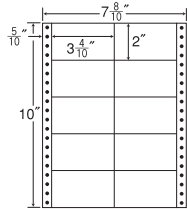

7⁸/₁₀"×10"

1折サイズ	7 ⁸ / ₁₀ "×10" (198mm×254mm)		
ラベルサイズ	3 ⁴ / ₁₀ "×2" (86mm×51mm)		
スペース	左側	左右	天地
	5 ⁵ / ₁₀ "	—	—
面付	ヨコ	タテ	1折
	2面	5面	10面付

10面 剥離紙
White

品番	入数	税込価格(本体価格)	JANコード
ナナフォーム MM7E	●1,000折(500折×2)(10,000枚)	価格表10ページ	4974906039203