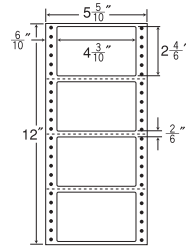

4面

剥離紙
White

品番	入数	税込価格(本体価格)	JANコード
ナナフォーム MM5V	●1,000折(500折×2)(4,000枚)	価格表11ページ	4974906227105

GPN
掲載

📄

5⁵/₁₀"×12"

ヨコ3本 ミシン入

1 折サイズ	5 ⁵ / ₁₀ "×12" (140mm×305mm)		
ラベルサイズ	4 ³ / ₁₀ "×2 ⁴ / ₆ " (109mm×68mm)		
スペース	左側 6 ⁶ / ₁₀ "	左右 —	天地 2 ² / ₆ "
面付	ヨコ 1面	タテ 4面	1折 4面付