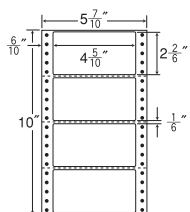

5⁷/₁₀"×10"

ヨコ3本 (MM5Y) ミシン入

1 折サイズ	5⁷/₁₀"×10" (145mm×254mm)		
ラベルサイズ	4⁵/₁₀"×2²/₆" (114mm×59mm)		
スペース	左側 6⁶/₁₀"	左右 —	天地 1¹/₆"
面付	ヨコ 1面	タテ 4面	1折 4面付

4面

剥離紙
White

品番	入数	税込価格(本体価格)	JANコード
ナナフォーム MT5O	●1,000折(500折×2)(4,000枚)	価格表11ページ	4974906043705

GPN
掲載

📄