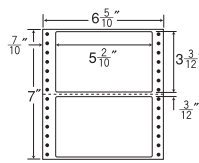

6⁵/₁₀"×7"

ヨコ1本ミシン入

1折サイズ	6⁵/₁₀"×7" (165mm×178mm)		
ラベルサイズ	5²/₁₀"×3³/₁₂" (132mm×83mm)		
スペース	左側 7⁷/₁₀"	左右 —	天地 3³/₁₂"
面付	ヨコ 1面	タテ 2面	1折 2面付

2面

剥離紙
White

品番	入数	税込価格(本体価格)	JANコード
ナナフォーム MM6H	●1,000折(500折×2)(2,000枚)	価格表10ページ	4974906040308

GPN掲載