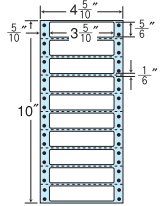

4 5/10"×10"

1 折 サイズ	4 5/10"×10" (114mm×254mm)		
ラベル サイズ	3 5/10"×5 5/6" (89mm×21mm)		
スペース	左側 5 10"	左右 —	天地 1 6"
面付	ヨコ 1 面	タテ 10 面	1 折 10面付

10面

剥離紙
Blue

品番	入数	税込価格(本体価格)	JANコード
ナナフォーム MM4 T	●1,000折(500折×2)(10,000枚)	価格表11ページ	4513462407004

ナナ目隠しラベル・
訂正用ラベル

クラフト紙と和紙ラベル・
再剥離ラベル・シールラベル

ナナクリエイト
はかきサイズ