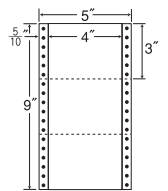

5"×9"

ヨコ2本ミシン入

1折サイズ	5"×9" (127mm×229mm)		
ラベルサイズ	4"×3" (102mm×76mm)		
スペース	左側	左右	天地
	5⁵/₁₀"	—	—
面付	ヨコ	タテ	1折
	1面	3面	3面付

3面

剥離紙
White

品番	入数	税込価格(本体価格)	JANコード
ナナフォーム MM5Z	●1,000折(500折×2)(3,000枚)	価格表11ページ	4974906227204

ナナコピー