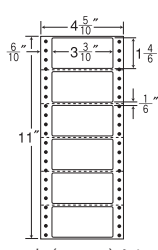

4⁵/₁₀"×11"

ヨコ5本(MM4K)ミシン入

1折サイズ	4⁵/₁₀"×11" (114mm×279mm)		
ラベルサイズ	3³/₁₀"×1⁴/₆" (84mm×42mm)		
スペース	左側 6¹⁰/₁₀"	左右 —	天地 1¹/₆"
面付	ヨコ 1面	タテ 6面	1折 6面付

6面

剥離紙
White

品番	入数	税込価格(本体価格)	JANコード
ナナフォーム MM4U	●1,000折(500折×2)(6,000枚)	価格表11ページ	4974906273607