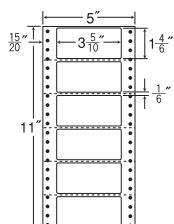

5"×11"

ヨコ5本ミシン入

1 折サイズ	5"×11" (127mm×279mm)		
ラベルサイズ	$3\frac{5}{10}$"×$1\frac{4}{6}$" (89mm×42mm)		
スペース	左側	左右	天地
	$\frac{15}{20}$"	—	$\frac{1}{6}$"
面付	ヨコ	タテ	1 折
	1 面	6 面	6面付

6面

剥離紙
White

品番	入数	税込価格(本体価格)	JANコード
ナナフォーム R5E	●1,000折(500折×2)(6,000枚)	価格表11ページ	4974906227907

再剥離タイプラベル