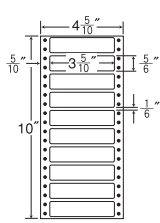

ナナクリエイト
各種サイズ
分別処理可能剥離・
医療用再剥離ラベル

4 5/10"×10"

1 折 サイズ	4 5/10"×10" (114mm×254mm)		
ラベル サイズ	3 5/10"×5 5/6" (89mm×21mm)		
スペース	左側 5 10"	左右 —	天地 1 6"
面付	ヨコ 1 面	タテ 10 面	1 折 10面付

10面

剥離紙
White

品番	入数	税込価格(本体価格)	JANコード
ナナフォーム MM4 O	●1,000折(500折×2)(10,000枚)	価格表11ページ	4974906045402

ナナフィニス・ユボ・
フィルムラベル