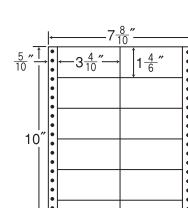

7⁸/₁₀"×10"

1 折サイズ	7⁸/₁₀"×10" (198mm×254mm)		
ラベルサイズ	3⁴/₁₀"×1⁴/₆" (86mm×42mm)		
スペース	左側 6⁶/₁₀"	左右 —	天地 —
面付	ヨコ 2面	タテ 6面	1折 12面付

12面

剥離紙
White

品番	入数	税込価格(本体価格)	JANコード
ナナフォーム MM7B	●1,000折(500折×2)(12,000枚)	価格表10ページ	4974906039005

ナナクリエイティブ
各種サイズ

分別処理可能再剥離ラベル
医療用再剥離ラベル

ナナタマゴス・ユボ
フィルムラベル

ナナ目隠しラベル
訂正用ラベル

クラフト紙と和紙ラベル
再剥離ラベル・ミシン入

ナナクリエイティブ
はがきサイズ

保護フィルム

ナナカード
感熱ラベル

ナナワード

ナナコピー

連続ラベル

商品名検索