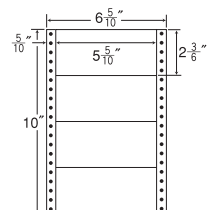

6⁵/₁₀"×10"

1折サイズ	6⁵/₁₀"×10" (165mm×254mm)		
ラベルサイズ	5⁵/₁₀"×2³/₈" (140mm×64mm)		
スペース	左側	左右	天地
	5⁵/₁₀"	—	—
面付	ヨコ	タテ	1折
	1面	4面	4面付

4面 剥離紙
White

品番	入数	税込価格(本体価格)	JANコード
ナナフォーム MM6D	●1,000折(500折×2)(4,000枚)	価格表10ページ	4974906039906