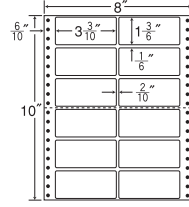

8"×10"

ヨコ 1 本 (MT8C) ミシン入

1 折 サイズ	8"×10" (203mm×254mm)		
ラベル サイズ	3³/₁₀"×1³/₆" (84mm×38mm)		
スペース	左 側 6⁶/₁₀"	左 右 2²/₁₀"	天 地 1¹/₆"
面 付	ヨ コ 2 面	タ テ 6 面	1 折 12面付

12 面

剥離紙
White

品 番	入 数	税込価格 (本体価格)	J A N コ ー ド
ナナフォーム MM8P	●500 折 (6,000 枚)	価格表10ページ	4974906038107