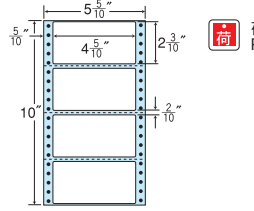

3面

剥離紙
White

品番	入数	税込価格(本体価格)	JANコード
ナナフォーム MT5D	●1,000折(500折×2)(3,000枚)	価格表11ページ	4974906042203

ナナクリエイト
はがきサイズ

5⁵/₁₀"×10"

荷札タイプ
P178掲載

1 折サイズ	5 ⁵ / ₁₀ "×10" (140mm×254mm)		
ラベルサイズ	4 ⁵ / ₁₀ "×2 ³ / ₁₀ " (114mm×58mm)		
スペース	左側 5 ⁵ / ₁₀ "	左右 —	天地 2 ² / ₁₀ "
面付	ヨコ 1面	タテ 4面	1折 4面付