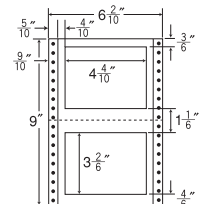

6²/₁₀"×9"

ヨコ1本ミシン入

1折サイズ	6²/₁₀"×9" (157mm×229mm)		
ラベルサイズ	4⁴/₁₀"×3²/₆" (112mm×85mm)		
スペース	左側 9⁹/₁₀"	左右 —	天地 1¹/₆"
面付	ヨコ 1面	タテ 2面	1折 2面付

2面

剥離紙
White

品番	入数	税込価格(本体価格)	JANコード
ナナフォーム MT6P	●1,000折(500折×2)(2,000枚)	価格表11ページ	4974906041107

GPN掲載

ナナクリエイト
各種サイズ

分別処理可能再剥離・
医療用再剥離ラベル

ナナクス・ユボ・
フィルムラベル

ナナ目隠しラベル・
訂正用ラベル

クラフト紙と和紙ラベル・
再剥離ラベル・フィルムラベル

ナナクリエイト
はがきサイズ

保護フィルム

ナナカード・
感熱ラベル

ナナワード

ナナコピー

連続ラベル

商品名検索