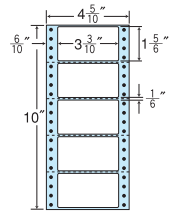

4⁵/₁₀"×10"

MM4R同型

ヨコ4本(MM4B)ミシン入

1折サイズ	4⁵/₁₀"×10" (114mm×254mm)		
ラベルサイズ	3³/₁₀"×1⁵/₆" (84mm×47mm)		
スペース	左側 6¹/₁₀"	左右 —	天地 1¹/₆"
面付	ヨコ 1面	タテ 5面	1折 5面付

5面

剥離紙
Blue

品番	入数	税込価格(本体価格)	JANコード
NC04RB	●1,000折(500折×2)(5,000枚)	価格表11ページ	4513462407103

ナナクリエイト連続ラベル(剥離紙ブルー)