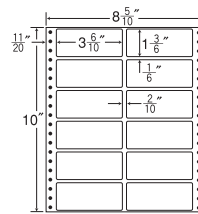

8⁵/₁₀"×10"

1折サイズ	8⁵/₁₀"×10" (216mm×254mm)		
ラベルサイズ	3⁶/₁₀"×1³/₆" (91mm×38mm)		
スペース	左側 11¹¹/₂₀"	左右 2²/₁₀"	天地 1¹/₆"
面付	ヨコ 2面	タテ 6面	1折 12面付

12面

剥離紙
White

品番	入数	税込価格(本体価格)	JANコード
ナナフォーム MM8F	●500折(6,000枚)	価格表10ページ	4974906037001