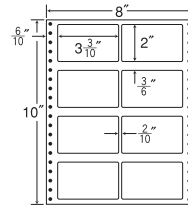

8"×10"

1 折サイズ	8"×10" (203mm×254mm)		
ラベルサイズ	3³/₁₀"×2" (84mm×51mm)		
スペース	左側 6⁶/₁₀"	左右 2²/₁₀"	天地 3³/₆"
面付	ヨコ 2面	タテ 4面	1折 8面付

8面

剥離紙
White

品番	入数	税込価格(本体価格)	JANコード
ナナフォーム MX8D	●500折(4,000枚)	価格表10ページ	4974906036707