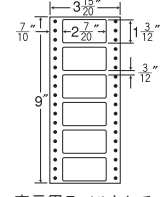

3¹⁵/₂₀"×9"

表示用ラベルとして
ご使用できます。

1折サイズ	3¹⁵/₂₀"×9" (95mm×229mm)		
ラベルサイズ	2⁷/₂₀"×1³/₁₂" (60mm×32mm)		
スペース	左側 7¹/₁₀"	左右 —	天地 3¹/₁₂"
面付	ヨコ 1面	タテ 6面	1折 6面付

6面

剥離紙
White

品番	入数	税込価格(本体価格)	JANコード
ナナフォーム MM3A	●1,500折(500折×3)(9,000枚)	価格表11ページ	4974906045808

ナナクリエイト
各種サイズ

分別処理可能再剥離ラベル
医療用再剥離ラベル

ナナタマゴス・ユボ
フィルムラベル

ナナ目隠しラベル
訂正用ラベル

クラフト紙と和紙ラベル
再剥離ラベル・ミシン入ラベル

ナナクリエイト
はがきサイズ

保護フィルム

ナナカード
感熱ラベル

ナナワード

ナナコピー

連続ラベル

商品名検索系