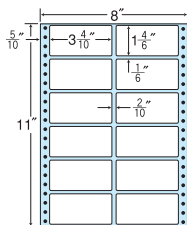

8"×11"

MM8G同型

1折サイズ	8"×11" (203mm×279mm)		
ラベルサイズ	3⁴/₁₀"×1⁴/₆" (86mm×42mm)		
スペース	左側 5⁵/₁₀"	左右 2²/₁₀"	天地 1¹/₆"
面付	ヨコ 2面	タテ 6面	1折 12面付

12面

剥離紙
Blue

品番	入数	税込価格(本体価格)	JANコード
NC08GB	●500折(6,000枚)	価格表10ページ	4513462417003

GPN掲載 ナナクリエイト連続ラベル(剥離紙ブルー)