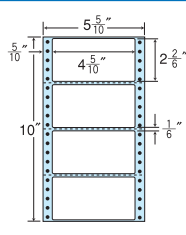

5⁵/₁₀"×10"

1 折サイズ	5⁵/₁₀"×10" (140mm×254mm)		
ラベルサイズ	4⁵/₁₀"×2²/₆" (114mm×59mm)		
スペース	左側 5⁵/₁₀"	左右 —	天地 1¹/₆"
面付	ヨコ 1面	タテ 4面	1折 4面付

4面

剥離紙
Blue

品番	入数	税込価格(本体価格)	JANコード
NX05EB	●1,000折(500折×2)(4,000枚)	価格表11ページ	4513462407400

ナナコピー