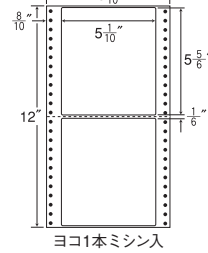

1折サイズ	6 ⁷ / ₁₀ "×12" (170mm×305mm)		
ラベルサイズ	5 ¹ / ₁₀ "×2 ⁵ / ₈ " (130mm×72mm)		
スペース	左側	左右	天地
	8 ⁸ / ₁₀ "	—	1 ¹ / ₁₆ "
面付	ヨコ	タテ	1折
	1面	2面	2面付

2面 剥離紙
White

品番	入数	税込価格(本体価格)	JANコード
ナナフォーム MM6B	●1,000折(500折×2)(2,000枚)	価格表10ページ	4974906039708