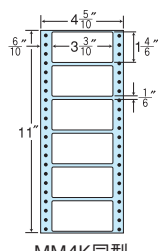

4⁵/₁₀"×11"

1折サイズ	4 ⁵ / ₁₀ "×11" (114mm×279mm)		
ラベルサイズ	3 ³ / ₁₀ "×1 ⁴ / ₆ " (84mm×42mm)		
スペース	左側 6 ¹⁰ / ₁₀ "	左右 —	天地 1 ¹ / ₆ "
面付	ヨコ 1面	タテ 6面	1折 6面付

6面

剥離紙
Blue

品番	入数	税込価格(本体価格)	JANコード
NC04KB	●1,000折(500折×2)(6,000枚)	価格表11ページ	4513462410202