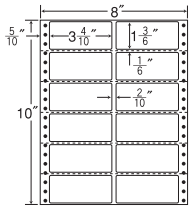

ナナクリエイト
各種サイズ
分別処理可能剥離・
医療用再剥離ラベル

8"×10"

ヨコ 5 本 (MM8A) ミシン入

1 折 サイズ	8"×10" (203mm×254mm)		
ラベル サイズ	3³/₁₀"×1³/₆" (86mm×38mm)		
スペース	左 側 5⁵/₁₀"	左 右 2²/₁₀"	天 地 1¹/₆"
面 付	ヨ コ 2 面	タ テ 6 面	1 折 12面付

12 面

剥離紙
White

品 番	入 数	税込価格 (本体価格)	J A N コ ー ド
ナナフォーム MM8N	●500 折 (6,000 枚)	価格表10ページ	4974906325801

ナナタヌス・ユボ・
フィルムラベル