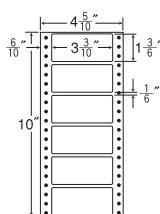

4 5/10"×10"

1 折 サイズ	4 5/10"×10" (114mm×254mm)		
ラベル サイズ	3 3/10"×1 3/6" (84mm×38mm)		
スペース	左側 6 10"	左右 —	天地 1 6"
面付	ヨコ 1 面	タテ 6 面	1 折 6面付

6面

剥離紙
White

品番	入数	税込価格(本体価格)	JANコード
ナナフォーム MM4N	●1,000折(500折×2)(6,000枚)	価格表11ページ	4974906045303

ナナコピー

連続ラベル

商品名検索