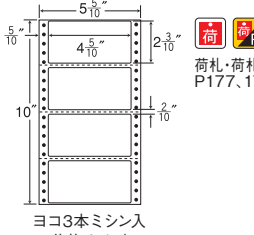

5⁵/₁₀"×10"

荷札・荷札再剥離タイプ
P177, 178掲載

1 折サイズ	5⁵/₁₀"×10" (140mm×254mm)		
ラベルサイズ	4⁵/₁₀"×2³/₁₀" (114mm×58mm)		
スペース	左側 5⁵/₁₀"	左右 —	天地 2²/₁₀"
面付	ヨコ 1面	タテ 4面	1折 4面付

4面

剥離紙
White

品番	入数	税込価格(本体価格)	JANコード
ナナフォーム MM5W	●1,000折(500折×2)(4,000枚)	価格表11ページ	4974906044009

クラフト紙と紙ラベル・
再剥離ラベル・フィルムラベル