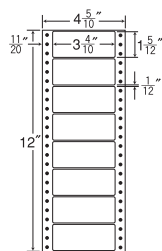

4⁵/₁₀"×12"

1折サイズ	4⁵/₁₀"×12" (114mm×305mm)		
ラベルサイズ	3⁴/₁₀"×1⁵/₁₂" (86mm×36mm)		
スペース	左側 1¹¹/₂₀"	左右 —	天地 1¹/₁₂"
面付	ヨコ 1面	タテ 8面	1折 8面付

8面

剥離紙
White

品番	入数	税込価格(本体価格)	JANコード
ナナフォーム MM4A	●1,000折(500折×2)(8,000枚)	価格表11ページ	4974906044306