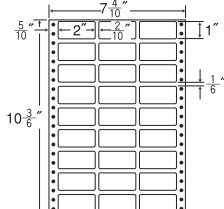

7⁴/₁₀"×10³/₁₆"

1折サイズ	7⁴/₁₀"×10³/₁₆" (188mm×267mm)		
ラベルサイズ	2"×1" (51mm×25mm)		
スペース	左側	左右	天地
	5⁵/₁₀"	2²/₁₀"	1¹/₁₆"
面付	ヨコ	タテ	1折
	3面	9面	27面付

27面 剥離紙
White

品番	入数	税込価格(本体価格)	JANコード
ナナフォーム MT7L	●1,000折(500折×2)(27,000枚)	価格表10ページ	4974906039500

バーコード用・シリアルナンバー用としても使用できます。

保護フィルム

ナナカード
感熱ラベル

ナナワード