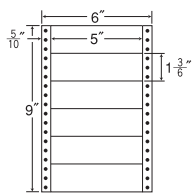

6"×9"

1折サイズ	6"×9" (152mm×229mm)		
ラベルサイズ	5"×1³/₆" (127mm×38mm)		
スペース	左側 ⁵/₁₀"	左右 —	天地 —
面付	ヨコ 1面	タテ 6面	1折 6面付

6面

剥離紙
White

品番	入数	税込価格(本体価格)	JANコード
ナナフォーム MM6K	●1,000折(500折×2)(6,000枚)	価格表11ページ	4974906040803

保護フィルム
ナナカード・
感熱ラベル

ナナワード