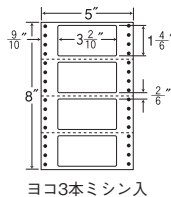

5"×8"

ヨコ3本ミシン入

1折サイズ	5"×8" (127mm×203mm)		
ラベルサイズ	3²/₁₀"×1⁴/₆" (81mm×42mm)		
スペース	左側	左右	天地
	9⁹/₁₀"	—	2²/₆"
面付	ヨコ	タテ	1折
	1面	4面	4面付

4面

剥離紙
White

品番	入数	税込価格(本体価格)	JANコード
ナナフォーム MX5F	●1,000折(500折×2)(4,000枚)	価格表11ページ	4974906173808

ナナクリエイト
はかきサイズ