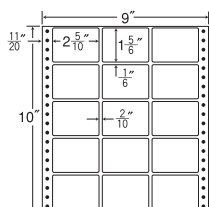

9"×10"

1折サイズ	9"×10" (229mm×254mm)		
ラベルサイズ	2 ⁵ / ₁₀ "×1 ⁵ / ₆ " (64mm×47mm)		
スペース	左側 1 ¹ / ₂₀ "	左右 2/10"	天地 1/6"
面付	ヨコ 3面	タテ 5面	1折 15面付

15面

剥離紙
White

品番	入数	税込価格(本体価格)	JANコード
ナナフォーム MX9R	●500折(7,500枚)	価格表10ページ	4974906034901

GPN
掲載

9"×6 ³/₈"

1折サイズ	9"×6 ³ / ₈ " (229mm×165mm)		
ラベルサイズ	3 ⁹ / ₁₀ "×2" (99mm×51mm)		
スペース	左側 5/10"	左右 2/10"	天地 1/6"
面付	ヨコ 2面	タテ 3面	1折 6面付

6面

剥離紙
White

品番	入数	税込価格(本体価格)	JANコード
ナナフォーム M9Y	●1,000折(500折×2)(6,000枚)	価格表10ページ	4974906035601

GPN
掲載

9"×10"

1折サイズ	9"×10" (229mm×254mm)		
ラベルサイズ	3 ⁹ / ₁₀ "×1 ⁵ / ₆ " (99mm×47mm)		
スペース	左側 5/10"	左右 2/10"	天地 1/6"
面付	ヨコ 2面	タテ 5面	1折 10面付

10面

剥離紙
White

品番	入数	税込価格(本体価格)	JANコード
ナナフォーム M9Z	●500折(5,000枚)	価格表10ページ	4974906035700