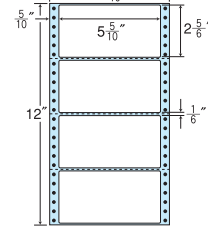

6⁵/₁₀"×12"

1折サイズ	6⁵/₁₀"×12" (165mm×305mm)		
ラベルサイズ	5⁵/₁₀"×2⁵/₈" (140mm×72mm)		
スペース	左側	左右	天地
	5⁵/₁₀"	—	1¹/₁₆"
面付	ヨコ	タテ	1折
	1面	4面	4面付

4面 剥離紙
Blue

品番	入数	税込価格(本体価格)	JANコード
ナナクリエイト連続ラベル (剥離紙ブルー)	●1,000折(500折×2)(4,000枚)	価格表10ページ	4513462410608

ヨコ3本ミシン入 MM6C(廃番)同型