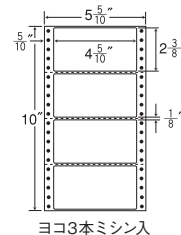

5⁵/₁₀"×10"

1 折サイズ	5⁵/₁₀"×10" (140mm×254mm)		
ラベルサイズ	4⁵/₁₀"×2³/₈" (114mm×60mm)		
スペース	左側 5⁵/₁₀"	左右 —	天地 1¹/₈"
面付	ヨコ 1面	タテ 4面	1折 4面付

4面

剥離紙
White

品番	入数	税込価格(本体価格)	JANコード
ナナフォーム MX5G	●1,000折(500折×2)(4,000枚)	価格表11ページ	4974906230600

ナナ目隠しラベル・
訂正用ラベル