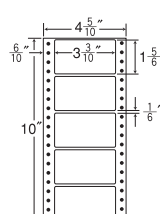

6面

剥離紙
White

品番	入数	税込価格(本体価格)	JANコード
ナナフォーム MM4N	●1,000折(500折×2)(6,000枚)	価格表11ページ	4974906045303

ナナコピー

連続ラベル

商品名検索

4 5/10"×10"

1 折 サイズ	4 5/10"×10" (114mm×254mm)		
ラベル サイズ	3 3/10"×1 5/6" (84mm×47mm)		
スペース	左側 6 10"	左右 —	天地 1 6"
面付	ヨコ 1 面	タテ 5 面	1 折 5面付