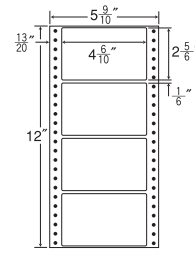

5⁹/₁₀"×12"

1折サイズ	5⁹/₁₀"×12" (150mm×305mm)		
ラベルサイズ	4⁶/₁₀"×2⁵/₆" (117mm×72mm)		
スペース	左側 ¹³/₂₀"	左右 —	天地 ¹/₆"
面付	ヨコ 1面	タテ 4面	1折 4面付

4面

剥離紙
White

品番	入数	税込価格(本体価格)	JANコード
ナナフォーム MT5B	●1,000折(500折×2)(4,000枚)	価格表11ページ	4974906041800