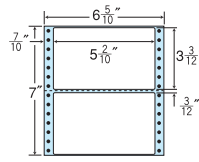

6⁵/₁₀"×7"

MM6H同型
ヨコ1本ミシン入

1折サイズ	6⁵/₁₀"×7" (165mm×178mm)		
ラベルサイズ	5²/₁₀"×3³/₁₂" (132mm×83mm)		
スペース	左側 7⁷/₁₀"	左右 —	天地 3³/₁₂"
面付	ヨコ 1面	タテ 2面	1折 2面付

2面

剥離紙
Blue

品番	入数	税込価格(本体価格)	JANコード
NC06HB	●1,000折(500折×2)(2,000枚)	価格表11ページ	4513462407608

GPN掲載 ナナクリエイト連続ラベル(剥離紙ブルー)