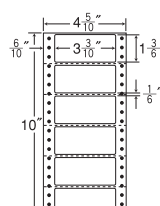

4 5/10"×10"

1 折 サイズ	4 5/10"×10" (114mm×254mm)		
ラベル サイズ	3 3/10"×1 3/6" (84mm×38mm)		
スペース	左側 6 10"	左右 —	天地 1 6"
面付	ヨコ 1 面	タテ 6 面	1 折 6面付

6面

剥離紙
White

品番	入数	税込価格(本体価格)	JANコード
ナナフォーム MM4W	●1,000折(500折×2)(6,000枚)	価格表11ページ	4974906326105

ヨコ5本(MM4N, NC04NB)ミシン入