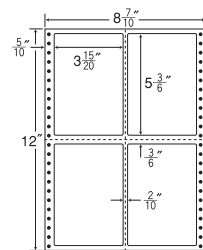

8 ⁷/₁₀"×12"

1折サイズ	8 ⁷/₁₀"×12" (221mm×305mm)		
ラベルサイズ	3 ¹⁵/₂₀"×5 ³/₆" (95mm×140mm)		
スペース	左側 5/10"	左右 2/10"	天地 3/6"
面付	ヨコ 2面	タテ 2面	1折 4面付

4面

剥離紙
White

ヨコ1本、タテ1本ミシン入

品番	入数	税込価格(本体価格)	JANコード
ナナフォーム MT8F	●500折(2,000枚)	価格表10ページ	4974906273706

GPN
掲載

ナナクリエイティブ
各種サイズ

分別処理可能再剥離ラベル
医療用再剥離ラベル

ナナタマニス・ユボ
フィルムラベル

ナナ目隠しラベル
訂正用ラベル

クラフト紙と和紙ラベル
再剥離ラベル・シシラベル

ナナクリエイティブ
はがきサイズ

保護フィルム

ナナカード
感熱ラベル

ナナワード

ナナコピー

連続ラベル

商品名検索系