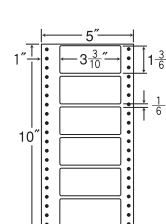

6面

剥離紙
White

品番	入数	税込価格(本体価格)	JANコード
ナナフォーム R5E	●1,000折(500折×2)(6,000枚)	価格表11ページ	4974906227907

再剥離タイプラベル

5"×10"

1 折サイズ	5"×10" (127mm×254mm)		
ラベルサイズ	$3\frac{3}{10}$ "× $1\frac{3}{6}$ " (84mm×38mm)		
スペース	左側	左右	天地
	1"	—	$\frac{1}{6}$ "
面付	ヨコ	タテ	1 折
	1 面	6 面	6面付