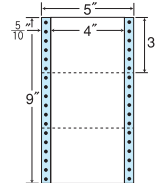

5"×9"

MM5Z同型
ヨコ2本ミシン入

1折サイズ	5"×9" (127mm×229mm)		
ラベルサイズ	4"×3" (102mm×76mm)		
スペース	左側	左右	天地
	5⁵/₁₀"	—	—
面付	ヨコ	タテ	1折
	1面	3面	3面付

3面

剥離紙
Blue

品番	入数	税込価格(本体価格)	JANコード
NC05ZB	●1,000折(500折×2)(3,000枚)	価格表11ページ	4513462407202

ナナクリエイト連続ラベル(剥離紙ブルー)

ナナ目隠しラベル・
訂正用ラベル