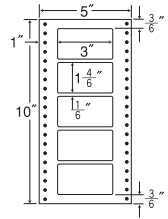

5"×10"

1折サイズ	5"×10" (127mm×254mm)		
ラベルサイズ	3"×1⁴/₆" (76mm×42mm)		
スペース	左側	左右	天地
	1"	—	1¹/₆"
面付	ヨコ	タテ	1折
	1面	5面	5面付

5面

剥離紙
White

品番	入数	税込価格(本体価格)	JANコード
ナナフォーム MT5N	●1,000折(500折×2)(5,000枚)	価格表11ページ	4974906043606

クラフト紙と和紙ラベル・
再剥離ラベル・ミシンラベル