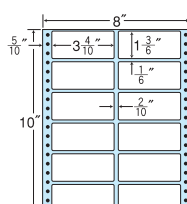

8"×10"

MM8A同型

1折サイズ	8"×10" (203mm×254mm)		
ラベルサイズ	3⁴/₁₀"×1³/₆" (86mm×38mm)		
スペース	左側 5⁵/₁₀"	左右 2²/₁₀"	天地 1¹/₆"
面付	ヨコ 2面	タテ 6面	1折 12面付

12面

剥離紙
Blue

品番	入数	税込価格(本体価格)	JANコード
NC08AB	●500折(6,000枚)	価格表10ページ	4513462417102

GPN掲載 ナナクリエイト連続ラベル(剥離紙ブルー)

ナナクリエイト
各種サイズ

分別処理可能再剥離・
医療用再剥離ラベル

ナナタマニス・ユボ・
フィルムラベル

ナナ目隠しラベル・
訂正用ラベル

クラフト紙と熱転写紙・
再剥離ラベル・シタス紙

ナナクリエイト
はがきサイズ

保護フィルム

ナナカード・
感熱ラベル

ナナワード

ナナコピー

連続ラベル

商品名検索系