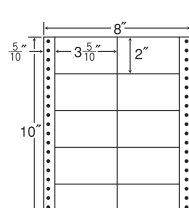

8"×10"

1 折 サイズ	8"×10" (203mm×254mm)		
ラベル サイズ	3⁵/₁₀"×2" (89mm×51mm)		
スペース	左 側 6⁶/₁₀"	左 右 —	天 地 —
面 付	ヨ コ 2 面	タ テ 5 面	1 折 10面付

10 面

剥離紙
White

品 番	入 数	税込価格 (本体価格)	J A N コ ー ド
ナナフォーム MM8B	●500 折 (5,000 枚)	価格表10ページ	4974906036103