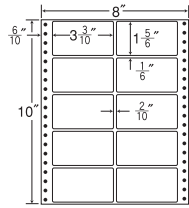

8"×10"

1 折サイズ	8"×10" (203mm×254mm)		
ラベルサイズ	3³/₁₀"×1⁵/₆" (84mm×47mm)		
スペース	左側 6⁶/₁₀"	左右 2²/₁₀"	天地 1¹/₆"
面付	ヨコ 2面	タテ 5面	1折 10面付

10面

剥離紙
White

品番	入数	税込価格(本体価格)	JANコード
ナナフォーム MM8 i	●500折(5,000枚)	価格表10ページ	4974906037407