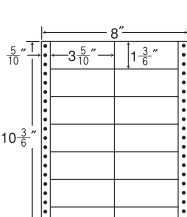

8"×10³/₈"

1折サイズ	8"×10³/₈" (203mm×267mm)		
ラベルサイズ	3⁵/₁₀"×1³/₆" (89mm×38mm)		
スペース	左側 5⁵/₁₀"	左右 —	天地 —
面付	ヨコ 2面	タテ 7面	1折 14面付

14面

剥離紙
White

品番	入数	税込価格(本体価格)	JANコード
ナナフォーム MM8M	●500折(7,000枚)	価格表10ページ	4974906037902

GPN掲載