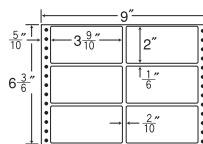

9"×10"

1折サイズ	9"×10" (229mm×254mm)		
ラベルサイズ	2 ⁵ / ₁₀ "×1 ⁵ / ₆ " (64mm×47mm)		
スペース	左側 1 ¹ / ₂₀ "	左右 2/10"	天地 1/6"
面付	ヨコ 3面	タテ 5面	1折 15面付

15面

剥離紙
White

品番	入数	税込価格(本体価格)	JANコード
ナナフォーム MX9R	●500折(7,500枚)	価格表10ページ	4974906034901

GPN
掲載

9"×6 ³/₈"

1折サイズ	9"×6 ³ / ₈ " (229mm×165mm)		
ラベルサイズ	3 ⁹ / ₁₀ "×2" (99mm×51mm)		
スペース	左側 5/10"	左右 2/10"	天地 1/6"
面付	ヨコ 2面	タテ 3面	1折 6面付

6面

剥離紙
White

品番	入数	税込価格(本体価格)	JANコード
ナナフォーム M9Y	●1,000折(500折×2)(6,000枚)	価格表10ページ	4974906035601

GPN
掲載

9"×10"

1折サイズ	9"×10" (229mm×254mm)		
ラベルサイズ	3 ⁹ / ₁₀ "×1 ⁵ / ₆ " (99mm×47mm)		
スペース	左側 5/10"	左右 2/10"	天地 1/6"
面付	ヨコ 2面	タテ 5面	1折 10面付

10面

剥離紙
White

品番	入数	税込価格(本体価格)	JANコード
ナナフォーム M9Z	●500折(5,000枚)	価格表10ページ	4974906035700