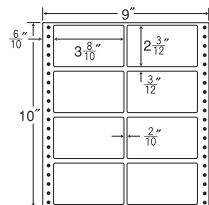

GPN
掲載

9"×6 ³/₈"

1折サイズ	9"×6 ³ / ₈ " (229mm×165mm)		
ラベルサイズ	3 ⁹ / ₁₀ "×2" (99mm×51mm)		
スペース	左側 5/10"	左右 2/10"	天地 1/6"
面付	ヨコ 2面	タテ 3面	1折 6面付

6面

剥離紙
White

品番	入数	税込価格(本体価格)	JANコード
ナナフォーム M9Y	●1,000折(500折×2)(6,000枚)	価格表10ページ	4974906035601

GPN
掲載

9"×10"

1折サイズ	9"×10" (229mm×254mm)		
ラベルサイズ	3 ⁹ / ₁₀ "×1 ⁵ / ₆ " (99mm×47mm)		
スペース	左側 5/10"	左右 2/10"	天地 1/6"
面付	ヨコ 2面	タテ 5面	1折 10面付

10面

剥離紙
White

品番	入数	税込価格(本体価格)	JANコード
ナナフォーム M9Z	●500折(5,000枚)	価格表10ページ	4974906035700

GPN
掲載

8 ⁸/₁₀"×10"

1折サイズ	8 ⁸ / ₁₀ "×10" (224mm×254mm)		
ラベルサイズ	2 ⁴ / ₁₀ "× ⁵ / ₆ " (61mm×21mm)		
スペース	左側 6/10"	左右 2/10"	天地 1/6"
面付	ヨコ 3面	タテ 10面	1折 30面付

30面

剥離紙
White

バーコード用・シリアルナンバー用としても使用できます。

品番	入数	税込価格(本体価格)	JANコード
ナナフォーム MT8Y	●500折(15,000枚)	価格表10ページ	4974906038602

GPN
掲載

9"×10"

1折サイズ	9"×10" (229mm×254mm)		
ラベルサイズ	3 ⁸ / ₁₀ "×2 ³ / ₁₂ " (97mm×57mm)		
スペース	左側 6/10"	左右 2/10"	天地 3/12"
面付	ヨコ 2面	タテ 4面	1折 8面付

8面

剥離紙
White

品番	入数	税込価格(本体価格)	JANコード
ナナフォーム M9C	●500折(4,000枚)	価格表10ページ	4974906032907