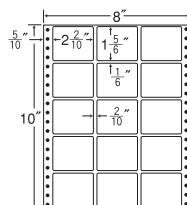

8"×10"

1折サイズ	8"×10" (203mm×254mm)		
ラベルサイズ	2²/₁₀"×1⁵/₆" (56mm×47mm)		
スペース	左側 5⁵/₁₀"	左右 2²/₁₀"	天地 1¹/₆"
面付	ヨコ 3面	タテ 5面	1折 15面付

15面

剥離紙
White

品番	入数	税込価格(本体価格)	JANコード
ナナフォーム MT8V	●500折(7,500枚)	価格表10ページ	4974906038305

GPN掲載