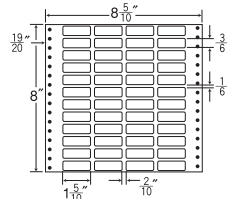

8⁶/₁₀"×12"

1折サイズ	8 ⁶ / ₁₀ "×12" (218mm×305mm)		
ラベルサイズ	1 ⁷ / ₁₀ "×1 ⁷ / ₂₄ " (43mm×33mm)		
スペース	左側 6 ⁶ / ₁₀ "	左右 2 ² / ₁₀ "	天地 5 ⁵ / ₂₄ "
面付	ヨコ 4面	タテ 8面	1折 32面付

32面

剥離紙
White

品番	入数	税込価格(本体価格)	JANコード
ナナフォーム MM8J	●500折(16,000枚)	価格表10ページ	4974906037605

8⁵/₁₀"×8"

バーコード用・シリアルナンバー用
としても使用できます。

1折サイズ	8 ⁵ / ₁₀ "×8" (216mm×203mm)		
ラベルサイズ	1 ⁵ / ₁₀ "×3 ³ / ₆ " (38mm×13mm)		
スペース	左側 19 ¹⁹ / ₂₀ "	左右 2 ² / ₁₀ "	天地 1 ¹ / ₆ "
面付	ヨコ 4面	タテ 12面	1折 48面付

48面

剥離紙
White

品番	入数	税込価格(本体価格)	JANコード
ナナフォーム MT8M	●500折(24,000枚)	価格表10ページ	4974906038008