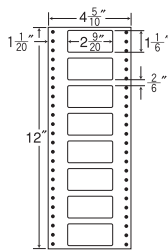

4⁵/₁₀"×12"

表示用ラベルとして使用できます。

1折サイズ	4⁵/₁₀"×12" (114mm×305mm)		
ラベルサイズ	2²/₁₀"×1¹/₆" (62mm×30mm)		
スペース	左側 1¹/₂₀"	左右 —	天地 2²/₆"
面付	ヨコ 1面	タテ 8面	1折 8面付

8面

剥離紙
White

品番	入数	税込価格(本体価格)	JANコード
ナナフォーム MM4D	●1,000折(500折×2)(8,000枚)	価格表11ページ	4974906044603