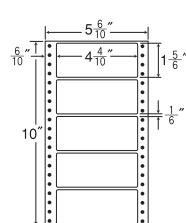

5面

剥離紙
Blue

品番	入数	税込価格(本体価格)	JANコード
NC05SB	●1,000折(500折×2)(5,000枚)	価格表11ページ	4513462407301

GPN
掲載

ナナクリエイト連続ラベル(剥離紙ブルー)

📄

5⁶/₁₀"×10"

1 折サイズ	5 ⁶ / ₁₀ "×10" (142mm×254mm)		
ラベルサイズ	4 ⁴ / ₁₀ "×1 ⁵ / ₆ " (112mm×47mm)		
スペース	左側 6 ⁶ / ₁₀ "	左右 —	天地 1 ¹ / ₆ "
面付	ヨコ 1面	タテ 5面	1折 5面付