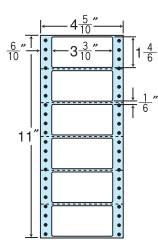

4⁵/₁₀"×11"

ヨコ5本(MM4K・NC04KB)ミシン入 MM4U同型

1折サイズ	4⁵/₁₀"×11" (114mm×279mm)		
ラベルサイズ	3³/₁₀"×1⁴/₆" (84mm×42mm)		
スペース	左側 6¹⁰/₁₀"	左右 —	天地 1¹/₆"
面付	ヨコ 1面	タテ 6面	1折 6面付

6面

剥離紙
Blue

品番	入数	税込価格(本体価格)	JANコード
NC04UB	●1,000折(500折×2)(6,000枚)	価格表11ページ	4513462410509