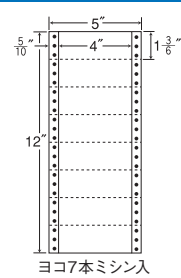

5"×12"

1 折サイズ	5"×12" (127mm×305mm)		
ラベルサイズ	4"×1³/₈" (102mm×38mm)		
スペース	左側 5⁵/₁₀"	左右 —	天地 —
面付	ヨコ 1面	タテ 8面	1折 8面付

8面

剥離紙
White

品番	入数	税込価格(本体価格)	JANコード
ナナフォーム MX5A	●1,000折(500折×2)(8,000枚)	価格表11ページ	4974906041602

連続ラベル

商品名検索