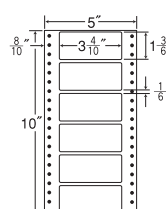

5"×10"

1 折サイズ	5"×10" (127mm×254mm)		
ラベルサイズ	$3\frac{4}{10}$"×$1\frac{3}{6}$" (86mm×38mm)		
スペース	左側	左右	天地
	$\frac{8}{10}$"	—	$\frac{1}{6}$"
面付	ヨコ	タテ	1 折
	1 面	6 面	6面付

6面

剥離紙
White

品番	入数	税込価格(本体価格)	JANコード
ナナフォーム MM5F	●1,000折(500折×2)(6,000枚)	価格表11ページ	4974906042708