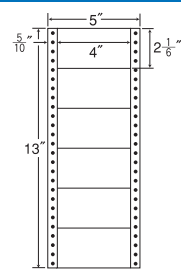

5"×13"

1 折サイズ	5"×13" (127mm×330mm)		
ラベルサイズ	4"×2¹/₆" (102mm×55mm)		
スペース	左側 5⁵/₁₀"	左右 —	天地 —
面付	ヨコ 1面	タテ 6面	1折 6面付

6面

剥離紙
White

品番	入数	税込価格(本体価格)	JANコード
ナナフォーム MM5J	●1,000折(500折×2)(6,000枚)	価格表11ページ	4974906043200

ナナカード・
感熱ラベル