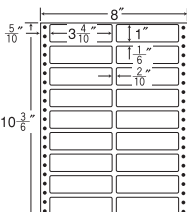

8"×10³/₈"

バーコード用・シリアルナンバー用として使用できます。

1折サイズ	8"×10³/₈" (203mm×267mm)		
ラベルサイズ	3⁴/₁₀"×1" (86mm×25mm)		
スペース	左側 5⁵/₁₀"	左右 2²/₁₀"	天地 1¹/₆"
面付	ヨコ 2面	タテ 9面	1折 18面付

18面

剥離紙
White

品番	入数	税込価格(本体価格)	JANコード
ナナフォーム MT8H	●500折(9,000枚)	価格表10ページ	4974906037308

GPN掲載