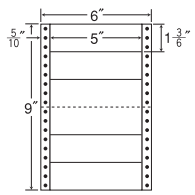

6"×9"

ヨコ1本ミシン入

1折サイズ	6"×9" (152mm×229mm)		
ラベルサイズ	5"×1³/₆" (127mm×38mm)		
スペース	左側 ⁵/₁₀"	左右 —	天地 —
面付	ヨコ 1面	タテ 6面	1折 6面付

6面

剥離紙
White

品番	入数	税込価格(本体価格)	JANコード
ナナフォーム MM6P	●1,000折(500折×2)(6,000枚)	価格表11ページ	4974906242306

ナナコピー

連続ラベル

商品名検索