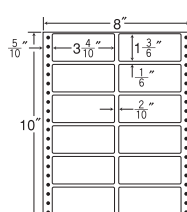

8"×10"

カラータイプP174掲載

1折サイズ	8"×10" (203mm×254mm)		
ラベルサイズ	3⁴/₁₀"×1³/₆" (86mm×38mm)		
スペース	左側 5⁵/₁₀"	左右 2²/₁₀"	天地 1¹/₆"
面付	ヨコ 2面	タテ 6面	1折 12面付

12面

剥離紙
White

品番	入数	税込価格(本体価格)	JANコード
ナナフォーム MM8A	●500折(6,000枚)	価格表10ページ	4974906035809

GPN掲載