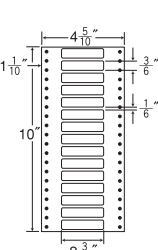

4⁵/₁₀"×10"

1折サイズ	4⁵/₁₀"×10" (114mm×254mm)		
ラベルサイズ	2³/₁₀"×3³/₆" (58mm×13mm)		
スペース	左側 1¹⁰/₁₀"	左右 —	天地 1¹/₆"
面付	ヨコ 1面	タテ 15面	1折 15面付

15面

剥離紙
White

品番	入数	税込価格(本体価格)	JANコード
ナナフォーム MM4P	●1,000折(500折×2)(15,000枚)	価格表11ページ	4974906045501

品番	入数	税込価格(本体価格)	JANコード
ナナフォーム MM4KS	●1,000折(100折×10)(6,000枚)	価格表11ページ	4974906051502

品番	入数	税込価格(本体価格)	JANコード
ナナフォーム MM4PS	●1,000折(100折×10)(15,000枚)	価格表11ページ	4974906051908

ナナクリエイト
各種サイズ

分別処理可能再剥離・
医療用再剥離ラベル

ナナタマニス・ユボ・
フィルムラベル

ナナ目隠しラベル・
訂正用ラベル

クワトロスル和紙ラベル・
再剥離ラベル・ミシスル

ナナクリエイト
はがきサイズ

保護フィルム

ナナカード・
感熱ラベル

ナナワード

ナナコピー

連続ラベル

商品名検索系