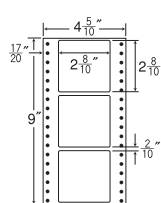

4⁵/₁₀"×9"

1折サイズ	4⁵/₁₀"×9" (114mm×229mm)		
ラベルサイズ	2⁸/₁₀"×2⁸/₁₀" (71mm×71mm)		
スペース	左側 17¹/₂₀"	左右 —	天地 2¹/₁₀"
面付	ヨコ 1面	タテ 3面	1折 3面付

3面

剥離紙
White

品番	入数	税込価格(本体価格)	JANコード
ナナフォーム R4H	●1,000折(500折×2)(3,000枚)	価格表11ページ	4974906091201

再剥離タイプラベル