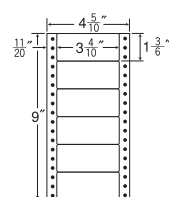

4⁵/₁₀"×9"

1折サイズ	4⁵/₁₀"×9" (114mm×229mm)		
ラベルサイズ	3⁴/₁₀"×1³/₆" (86mm×38mm)		
スペース	左側 11¹/₂₀"	左右 —	天地 —
面付	ヨコ 1面	タテ 6面	1折 6面付

6面

剥離紙
White

品番	入数	税込価格(本体価格)	JANコード
ナナフォーム MM4Q	●1,000折(500折×2)(6,000枚)	価格表11ページ	4974906045600