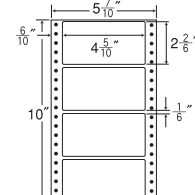

5⁷/₁₀"×10"

1折サイズ	5⁷/₁₀"×10" (145mm×254mm)		
ラベルサイズ	4⁵/₁₀"×2²/₆" (114mm×59mm)		
スペース	左側 ⁶/₁₀"	左右 —	天地 ¹/₆"
面付	ヨコ 1面	タテ 4面	1折 4面付

4面

剥離紙
White

品番	入数	税込価格(本体価格)	JANコード
ナナフォーム MM5Y	●1,000折(500折×2)(4,000枚)	価格表11ページ	4974906044207