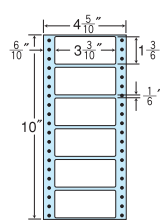

4 5/10"×10"

1 折 サイズ	4 5/10"×10" (114mm×254mm)		
ラベル サイズ	3 3/10"×1 3/6" (84mm×38mm)		
スペース	左側 6 10"	左右 —	天地 1 6"
面付	ヨコ 1 面	タテ 6 面	1 折 6面付

6面

剥離紙
Blue

品番	入数	税込価格(本体価格)	JANコード
ナナフォーム MM4N	●1,000折(500折×2)(6,000枚)	価格表11ページ	4513462416808

ナナクリエイト連続ラベル(剥離紙ブルー)