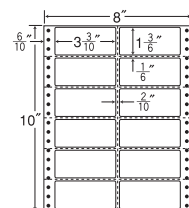

8"×10"

ヨコ5本、タテ1本 (MT8C) ミシン入

1 折 サイズ	8"×10" (203mm×254mm)		
ラベル サイズ	3³/₁₀"×1³/₆" (84mm×38mm)		
スペース	左 側 6⁶/₁₀"	左 右 2²/₁₀"	天 地 1¹/₆"
面 付	ヨ コ 2 面	タ テ 6 面	1 折 12面付

12 面

剥離紙
White

品 番	入 数	税込価格 (本体価格)	J A N コ ー ド
ナナフォーム MM8Q	●500 折 (6,000 枚)	価格表10ページ	4974906214006