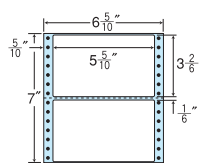

6⁵/₁₀"×7"

MM6 i (廃番)同型
ヨコ1本ミシン入

1折サイズ	6⁵/₁₀"×7" (165mm×178mm)		
ラベルサイズ	5⁵/₁₀"×3²/₆" (140mm×85mm)		
スペース	左側 5⁵/₁₀"	左右 —	天地 1¹/₆"
面付	ヨコ 1面	タテ 2面	1折 2面付

2面

剥離紙
Blue

品番	入数	税込価格(本体価格)	JANコード
NC06 iB	●1,000折(500折×2)(2,000枚)	価格表10ページ	4513462413807

GPN掲載 ナナクリエイト連続ラベル(剥離紙ブルー)