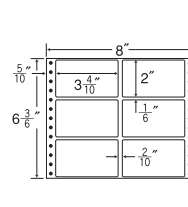

8"×6³/₈"

1 折サイズ	8"×6³/₈" (203mm×165mm)		
ラベルサイズ	3⁴/₁₀"×2" (86mm×51mm)		
スペース	左側 5⁵/₁₀"	左右 2²/₁₀"	天地 1¹/₆"
面付	ヨコ 2面	タテ 3面	1折 6面付

6面

剥離紙
White

品番	入数	税込価格(本体価格)	JANコード
ナナフォーム MM8U	●1,000折(500折×2)(6,000枚)	価格表10ページ	4974906038206