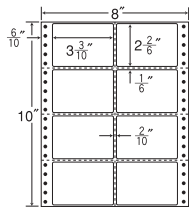

8"×10"

ヨコ3本、タテ1本ミシン入
荷札タイプP177掲載

1 折サイズ	8"×10" (203mm×254mm)		
ラベルサイズ	3³/₁₀"×2²/₆" (84mm×59mm)		
スペース	左側 6⁶/₁₀"	左右 2²/₁₀"	天地 1¹/₆"
面付	ヨコ 2面	タテ 4面	1折 8面付

8面

剥離紙
White

品番	入数	税込価格(本体価格)	JANコード
ナナフォーム MM8D	●500折(4,000枚)	価格表10ページ	4974906036608

品番	入数	税込価格(本体価格)	JANコード
ナナフォーム MM8DS	●500折(100折×5)(4,000枚) 100折・袋入タイプラベル	価格表10ページ	4974906048809