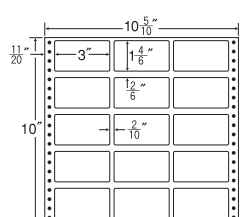

10^{5/10}"×10"

1折サイズ	10^{5/10}"×10" (267mm×254mm)		
ラベルサイズ	3"×1^{4/6}" (76mm×42mm)		
スペース	左側 11^{11/20}"	左右 2^{2/10}"	天地 2^{2/6}"
面付	ヨコ 3面	タテ 5面	1折 15面付

15面

剥離紙
White

品番	入数	税込価格(本体価格)	JANコード
ナナフォーム M10D	●500折(7,500枚)	価格表10ページ	4974906028900