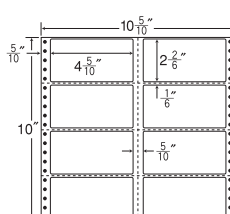

10^{5/10}"×10"

ヨコ3本、タテ1本ミシン入

カラータイプ
P173掲載
荷札・荷札再剥離
タイプP177掲載

1折サイズ	10^{5/10}"×10" (267mm×254mm)		
ラベルサイズ	4^{5/10}"×2^{2/6}" (114mm×59mm)		
スペース	左側 5^{5/10}"	左右 5^{5/10}"	天地 1^{1/6}"
面付	ヨコ 2面	タテ 4面	1折 8面付

8面

剥離紙
White

品番	入数	税込価格(本体価格)	JANコード
ナナフォーム M10C	●500折(4,000枚)	価格表10ページ	4974906028702

品番	入数	税込価格(本体価格)	JANコード
ナナフォーム R10C	●500折(4,000枚)	価格表10ページ	4974906090709

再剥離タイプラベル