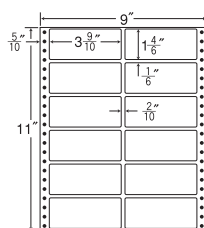

9"×11"

1折サイズ	9"×11" (229mm×279mm)		
ラベルサイズ	3⁹/₁₀"×1⁴/₆" (99mm×42mm)		
スペース	左側 5⁵/₁₀"	左右 2²/₁₀"	天地 1¹/₆"
面付	ヨコ 2面	タテ 6面	1折 12面付

12面

剥離紙
White

品番	入数	税込価格(本体価格)	JANコード
ナナフォーム M9B	●500折(6,000枚)	価格表10ページ	4974906032808