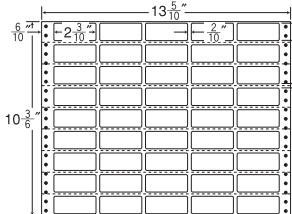

13⁵/₁₀"×10³/₈"

1折サイズ	13⁵/₁₀"×10³/₈" (343mm×267mm)		
ラベルサイズ	2³/₁₀"×1" (58mm×25mm)		
スペース	左側 6⁶/₁₀"	左右 2²/₁₀"	天地 1¹/₆"
面付	ヨコ 5面	タテ 9面	1折 45面付

45面 ● 剥離紙 ●
● White ●

品番	入数	税込価格(本体価格)	JANコード
ナナフォーム RT13X	●500折(22,500枚)	価格表10ページ	4974906173907

再剥離タイプラベル