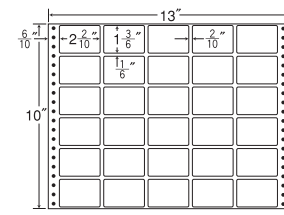

13"×10"

1 折 サイズ	13"×10" (330mm×254mm)		
ラベル サイズ	2 2/10"×1 3/6" (56mm×38mm)		
スペース	左側 6/10"	左右 2/10"	天地 1/6"
面付	ヨコ 5面	タテ 6面	1折 30面付

30面 ●剥離紙●
●White●

品番	入数	税込価格(本体価格)	JANコード
ナナフォーム MT13N	●500折(15,000枚)	価格表10ページ	4974906018406