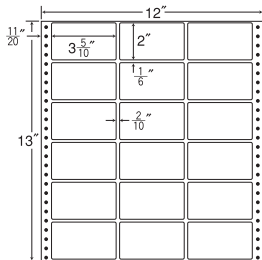

12"×13"

1 折 サイズ	12"×13" (305mm×330mm)		
ラベル サイズ	3⁵/₁₀"×2" (89mm×51mm)		
スペース	左側 11²⁰/₂₀"	左右 2¹⁰/₁₀"	天地 1⁶/₆"
面付	ヨコ 3面	タテ 6面	1折 18面付

18面

剥離紙
White

品番	入数	税込価格(本体価格)	JANコード
ナナフォーム MX12D	●500折(9,000枚)	価格表10ページ	4974906021307

ナナコピー

連続ラベル

商品名検索