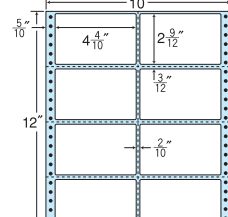

10"×12"

ヨコ3本、タテ1本ミシン入 MX10P(廃番)同型

1折サイズ	10"×12" (254mm×305mm)		
ラベルサイズ	4^{4/10}"×2^{9/12}" (112mm×70mm)		
スペース	左側 5^{5/10}"	左右 2^{2/10}"	天地 3^{3/12}"
面付	ヨコ 2面	タテ 4面	1折 8面付

8面

剥離紙
Blue

品番	入数	税込価格(本体価格)	JANコード
NX10PB	●500折(4,000枚)	価格表10ページ	4513462410103

ナナクリエイト連続ラベル(剥離紙ブルー)

ナナクリエイト
各種サイズ

分別処理可能再剥離・
医療用再剥離ラベル

ナナガラス・ユボ・
フィルムラベル

ナナ目隠しラベル・
訂正用ラベル

クラフト紙ラベル・和紙ラベル・
再剥離ラベル・シリアルラベル

ナナクリエイト
はがきサイズ

保護フィルム

ナナカード・
感熱ラベル

ナナワード

ナナコピー

連続ラベル

商品名検索系