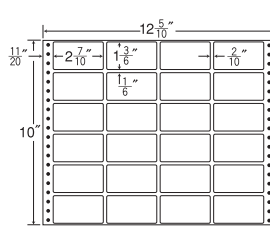

12⁵/₁₀"×10"

1 折サイズ	12⁵/₁₀"×10" (318mm×254mm)		
ラベルサイズ	2⁷/₁₀"×1³/₆" (69mm×38mm)		
スペース	左側 11¹¹/₂₀"	左右 2²/₁₀"	天地 1¹/₆"
面付	ヨコ 4面	タテ 6面	1折 24面付

24面

剥離紙
White

品番	入数	税込価格(本体価格)	JANコード
ナナフォーム MX12H	●500折(12,000枚)	価格表10ページ	4974906022502

ナナクリエイト
はかきサイズ