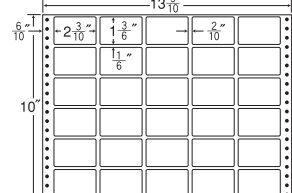

13⁵/₁₀"×10"

1折サイズ	13⁵/₁₀"×10" (343mm×254mm)		
ラベルサイズ	2³/₁₀"×1³/₈" (58mm×38mm)		
スペース	左側 6⁶/₁₀"	左右 2²/₁₀"	天地 1¹/₆"
面付	ヨコ 5面	タテ 6面	1折 30面付

30面 ● 剥離紙 ●
● White ●

品番	入数	税込価格(本体価格)	JANコード
ナナフォーム MX13P	●500折(15,000枚)	価格表10ページ	4974906019007