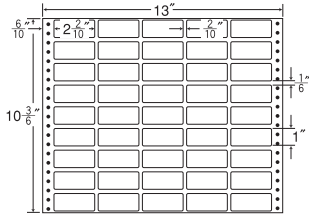

13"×10 3/8"

1 折 サイズ	13"×10 3/8" (330mm×267mm)		
ラベル サイズ	2 2/10"×1" (56mm×25mm)		
スペース	左側 6/10"	左右 2/10"	天地 1/6"
面付	ヨコ 5面	タテ 9面	1折 45面付

45面 ●剥離紙●
●White●

品番	入数	税込価格(本体価格)	JANコード
ナナフォーム M13P	●500折(22,500枚)	価格表10ページ	4974906018802

品番	入数	税込価格(本体価格)	JANコード
ナナフォーム R13P	●500折(22,500枚) 再剥離タイプラベル	価格表10ページ	4974906090600

ナナワード

ナナコピー