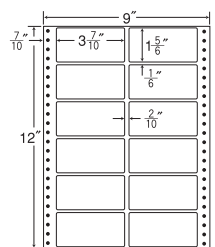

9"×12"

1折サイズ	9"×12" (229mm×305mm)		
ラベルサイズ	3⁷/₁₀"×1⁵/₆" (94mm×47mm)		
スペース	左側 7⁷/₁₀"	左右 2²/₁₀"	天地 1¹/₆"
面付	ヨコ 2面	タテ 6面	1折 12面付

12面

剥離紙
White

品番	入数	税込価格(本体価格)	JANコード
ナナフォーム M9D	●500折(6,000枚)	価格表10ページ	4974906033102