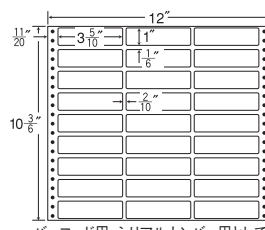

12"×10 3/8"

バーコード用・シリアルナンバー用としても使用できます。

1 折 サイズ	12"×10 3/8" (305mm×267mm)		
ラベル サイズ	3 5/10"×1" (89mm×25mm)		
スペース	左側 1 1/6"	左右 2/10"	天地 1/6"
面付	ヨコ 3面	タテ 9面	1 折 27面付

27面

剥離紙
White

品番	入数	税込価格(本体価格)	JANコード
ナナフォーム MT12Q	●500折(13,500枚)	価格表10ページ	4974906024902