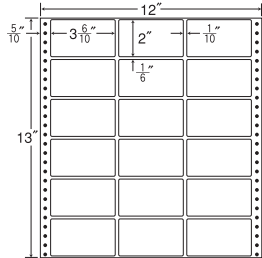

12"×13"

1 折 サイズ	12"×13" (305mm×330mm)		
ラベル サイズ	3⁶/₁₀"×2" (91mm×51mm)		
スペース	左側 5¹⁰/₁₀"	左右 1¹⁰/₁₀"	天地 1⁶/₆"
面付	ヨコ 3面	タテ 6面	1折 18面付

18面

剥離紙
White

品番	入数	税込価格(本体価格)	JANコード
ナナフォーム M12A	●500折(9,000枚)	価格表10ページ	4974906020508

保護フィルム

ナナカード
感熱ラベル

ナナワード