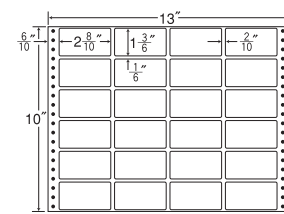

13"×10"

1 折 サイズ	13"×10" (330mm×254mm)		
ラベル サイズ	2 3/10"×1 3/6" (71mm×38mm)		
スペース	左側 6/10"	左右 2/10"	天地 1/6"
面付	ヨコ 4面	タテ 6面	1折 24面付

24面 ●剥離紙●
●White●

品番	入数	税込価格(本体価格)	JANコード
ナナフォーム M13E	●500折(12,000枚)	価格表10ページ	4974906016303