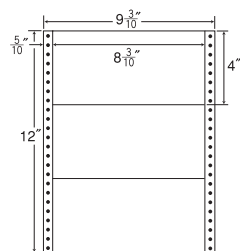

9³/₁₀"×12"

1折サイズ	9³/₁₀"×12" (236mm×305mm)		
ラベルサイズ	8³/₁₀"×4" (211mm×102mm)		
スペース	左側 5⁵/₁₀"	左右 —	天地 —
面付	ヨコ 1面	タテ 3面	1折 3面付

3面

剥離紙
White

品番	入数	税込価格(本体価格)	JANコード
ナナフォーム M9E	●500折(1,500枚)	価格表10ページ	4974906033201