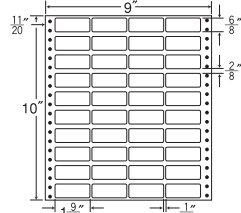

9"×10"

バーコード用・シリアルナンバー用としても使用できます。

1 折サイズ	9"×10" (229mm×254mm)		
ラベルサイズ	1⁹/₁₀"×⁶/₈" (48mm×19mm)		
スペース	左側 1¹¹/₂₀"	左右 1" 10"	天地 2" 16"
面付	ヨコ 4 面	タテ 10 面	1 折 40面付

40面

剥離紙
White

品番	入数	税込価格(本体価格)	JANコード
ナナファーム MX9K	●500折(20,000枚) GPN 掲載	価格表10ページ	4974906034000