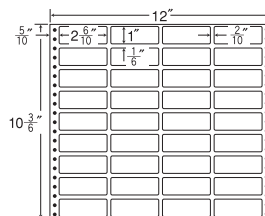

12"×10 3/8"

1 折 サイズ	12"×10 3/8" (305mm×267mm)		
ラベル サイズ	2 6/10"×1" (66mm×25mm)		
スペース	左側 5/10"	左右 2/10"	天地 1/6"
面付	ヨコ 4面	タテ 9面	1 折 36面付

36面

剥離紙
White

品番	入数	税込価格(本体価格)	JANコード
ナナフォーム MX12B	●500折(18,000枚)	価格表10ページ	4974906020904