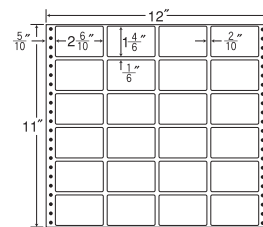

18面

剥離紙
White

品番	入数	税込価格(本体価格)	JANコード
ナナフォーム M12A	●500折(9,000枚)	価格表10ページ	4974906020508

保護フィルム

ナナカード
感熱ラベル

ナナワード

12"×11"

1 折 サイズ	12"×11" (305mm×279mm)		
ラベル サイズ	2 ⁶ / ₁₀ "×1 ⁴ / ₆ " (66mm×42mm)		
スペース	左側 5 ¹⁰ / ₁₀ "	左右 2 ¹⁰ / ₁₀ "	天地 1 ⁶ / ₆ "
面付	ヨコ 4面	タテ 6面	1折 24面付