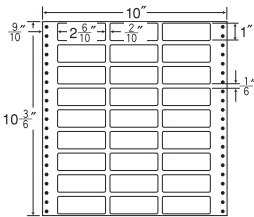

10"×10³/₆"

バーコード用・シリアルナンバー用としても使用できます。

1折サイズ	10"×10³/₆" (254mm×267mm)		
ラベルサイズ	2⁶/₁₀"×1" (66mm×25mm)		
スペース	左側 9⁹/₁₀"	左右 2²/₁₀"	天地 1¹/₆"
面付	ヨコ 3面	タテ 9面	1折 27面付

27面

剥離紙
White

品番	入数	税込価格(本体価格)	JANコード
ナナフォーム MX10C	●500折(13,500枚)	価格表10ページ	4974906028801