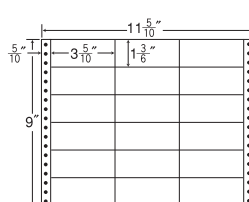

8面

剥離紙
White

品番	入数	税込価格(本体価格)	JANコード
ナナフォーム MX12X	●500折(4,000枚)	価格表10ページ	4974906226009

GPN
掲載

11⁵/₁₀"×9"

1折サイズ	11 ⁵ / ₁₀ "×9" (292mm×229mm)		
ラベルサイズ	3 ⁵ / ₁₀ "×1 ³ / ₆ " (89mm×38mm)		
スペース	左側 5 ⁵ / ₁₀ "	左右 —	天地 —
面付	ヨコ 3面	タテ 6面	1折 18面付