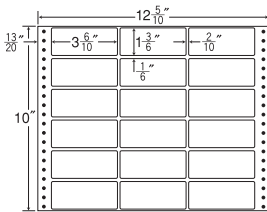

18面

剥離紙
White

品番	入数	税込価格(本体価格)	JANコード
ナナフォーム MT12J	●500折(9,000枚)	価格表10ページ	4974906023004

連続ラベル

商品名検索

12⁵/₁₀"×10"

1折サイズ	12 ⁵ / ₁₀ "×10" (318mm×254mm)		
ラベルサイズ	3 ⁶ / ₁₀ "×1 ³ / ₁₀ " (91mm×38mm)		
スペース	左側 13/20	左右 2/10	天地 1/6
面付	ヨコ 3面	タテ 6面	1折 18面付