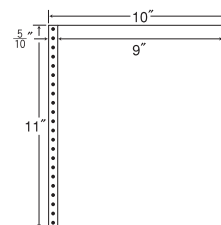

10"×11"

1折サイズ	10"×11" (254mm×279mm)		
ラベルサイズ	9"×11" (229mm×279mm)		
スペース	左側 5⁵/₁₀"	左右 —	天地 —
面付	ヨコ 1面	タテ 1面	1折 1面付

1面

剥離紙
White

品番	入数	税込価格(本体価格)	JANコード
ナナフォーム M10V	●500折(500枚)	価格表10ページ	4974906032006

ナナカード
感熱ラベル