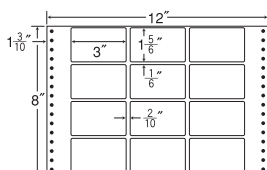

18面

剥離紙
White

品番	入数	税込価格(本体価格)	JANコード
ナナフォーム MT11B	●500折(9,000枚)	価格表10ページ	4974906026807

GPN
掲載

12"×8"

1折サイズ	12"×8" (305mm×203mm)		
ラベルサイズ	3"×1 ⁵ / ₆ " (76mm×47mm)		
スペース	左側 1 ³ / ₁₀ "	左右 2 ² / ₁₀ "	天地 1 ¹ / ₆ "
面付	ヨコ 3面	タテ 4面	1折 12面付