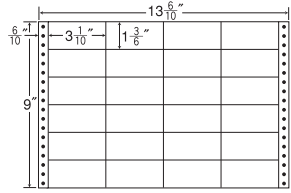

12面 ● 剥離紙 ●
● White ●

品番	入数	税込価格(本体価格)	JANコード
ナナフォーム M13H	●500折(6,000枚)	価格表10ページ	4974906016709

保護フィルム

ナナカード
感熱ラベル

ナナワード

13⁶/₁₀"×9"

1折サイズ	13 ⁶ / ₁₀ "×9" (345mm×229mm)		
ラベルサイズ	3 ¹ / ₁₀ "×1 ³ / ₈ " (79mm×38mm)		
スペース	左側 6 ⁶ / ₁₀ "	左右 —	天地 —
面付	ヨコ 4面	タテ 6面	1折 24面付