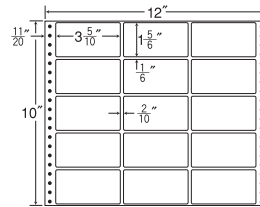

18面 ● 剥離紙 ●
White

品番	入数	税込価格(本体価格)	JANコード
ナナフォーム M12W	●500折(9,000枚)	価格表10ページ	4974906026203

ナナコピー

連続ラベル

商品名検索

12"×10"

1 折 サイズ	12"×10" (305mm×254mm)		
ラベル サイズ	3 5/10"×1 5/8" (89mm×47mm)		
スペース	左側 11/20"	左右 2/10"	天地 1/6"
面付	ヨコ 3面	タテ 5面	1折 15面付