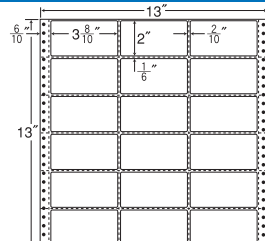

13"×13"

1折サイズ	13"×13" (330mm×330mm)		
ラベルサイズ	3⁸/₁₀"×2" (97mm×51mm)		
スペース	左側 6⁶/₁₀"	左右 2²/₁₀"	天地 1¹/₆"
面付	ヨコ 3面	タテ 6面	1折 18面付

18面

剥離紙
White

品番	入数	税込価格(本体価格)	JANコード
ナナフォーム M13A	●500折(9,000枚)	価格表10ページ	4974906015108

品番	入数	税込価格(本体価格)	JANコード
ナナフォーム R13A	●500折(9,000枚)	価格表10ページ	4974906274406