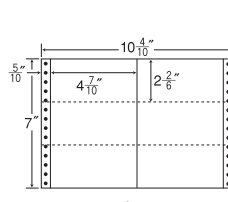

10^{4/10}"×7"

ヨコ2本ミシン入

1折サイズ	10^{4/10}"×7" (264mm×178mm)		
ラベルサイズ	4^{7/10}"×2^{2/6}" (119mm×59mm)		
スペース	左側 5^{5/10}"	左右 —	天地 —
面付	ヨコ 2面	タテ 3面	1折 6面付

6面

剥離紙
White

品番	入数	税込価格(本体価格)	JANコード
ナナフォーム MX10 i	●1,000折(500折×2)(6,000枚)	価格表10ページ	4974906030002