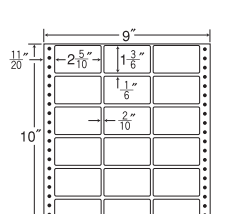

9"×10"

1 折サイズ	9"×10" (229mm×254mm)		
ラベルサイズ	2⁵/₁₀"×1³/₆" (64mm×38mm)		
スペース	左側 1¹¹/₂₀"	左右 2" 10"	天地 1" 16"
面付	ヨコ 3 面	タテ 6 面	1 折 18面付

18面

剥離紙
White

品番	入数	税込価格(本体価格)	JANコード
ナナファーム MX9C	●500折(9,000枚) GPN 掲載	価格表10ページ	4974906033003