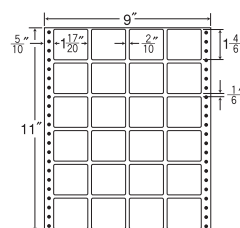

9"×11"

1折サイズ	9"×11" (229mm×279mm)		
ラベルサイズ	8"×1" (203mm×25mm)		
スペース	左側 5 ⁵ / ₁₀ "	左右 —	天地 —
面付	ヨコ 1面	タテ 11面	1折 11面付

11面

剥離紙
White

品番	入数	税込価格(本体価格)	JANコード
ナナフォーム MX9A	●500折(5,500枚)	価格表10ページ	4974906032709

9"×11"