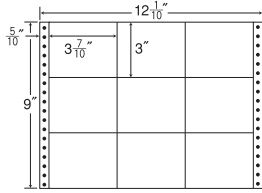

12¹/₁₀"×9"

1 折 サイズ	12¹/₁₀"×9" (307mm×229mm)		
ラベル サイズ	3⁷/₁₀"×3" (94mm×76mm)		
スペース	左側 5¹⁰/₁₀"	左右 —	天地 —
面付	ヨコ 3面	タテ 3面	1折 9面付

9面

剥離紙
White

品番	入数	税込価格(本体価格)	JANコード
ナナフォーム M12 O	●500折(4,500枚)	価格表10ページ	4974906024308

ナナ目隠しラベル
訂正用ラベル

クラフト紙と紙ラベル
再剥離ラベル・シールラベル

ナナクリエイト
はかきサイズ