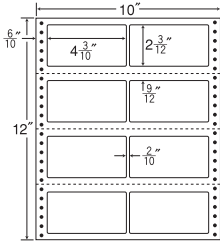

ナナクリエイト
各種サイズ
医療用再剥離ラベル
分別処理可能剥離ラベル

10"×12"

1折サイズ	10"×12" (254mm×305mm)		
ラベルサイズ	4 ³ / ₁₀ "×2 ³ / ₁₂ " (109mm×57mm)		
スペース	左側 6 ¹ / ₁₀ "	左右 2 ² / ₁₀ "	天地 9 ⁹ / ₁₂ "
面付	ヨコ 2面	タテ 4面	1折 8面付

8面

剥離紙
White

品番	入数	税込価格(本体価格)	JANコード
ナナフォーム M10W	●500折(4,000枚)	価格表10ページ	4974906032105