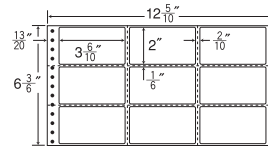

12⁵/₁₀"×6³/₁₆"

ヨコ2本、タテ2本(MT12G)ミシン入

1折サイズ	12⁵/₁₀"×6³/₁₆" (318mm×165mm)		
ラベルサイズ	3⁶/₁₀"×2" (91mm×51mm)		
スペース	左側 13/20	左右 2/10	天地 1/6
面付	ヨコ 3面	タテ 3面	1折 9面付

9面

剥離紙
White

品番	入数	税込価格(本体価格)	JANコード
ナナフォーム M12M	●1,000折(500折×2)(9,000枚)	価格表10ページ	4974906023806