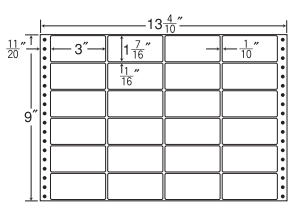

13⁴/₁₀"×9"

1折サイズ	13⁴/₁₀"×9" (340mm×229mm)		
ラベルサイズ	3"×1⁷/₁₆" (76mm×37mm)		
スペース	左側 1¹¹/₂₀"	左右 1¹/₁₀"	天地 1¹/₁₆"
面付	ヨコ 4面	タテ 6面	1折 24面付

24面

剥離紙
White

品番	入数	税込価格(本体価格)	JANコード
ナナフォーム MH13C	●500折(12,000枚)	価格表10ページ	4974906015900