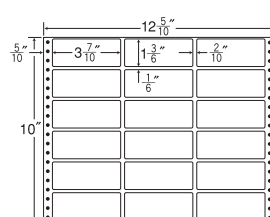

12⁵/₁₀"×10"

1 折サイズ	12⁵/₁₀"×10" (318mm×254mm)		
ラベルサイズ	3⁷/₁₀"×1³/₆" (94mm×38mm)		
スペース	左側 5⁵/₁₀"	左右 2²/₁₀"	天地 1¹/₆"
面付	ヨコ 3面	タテ 6面	1折 18面付

18面

剥離紙
White

品番	入数	税込価格(本体価格)	JANコード
ナナフォーム MT12J	●500折(9,000枚)	価格表10ページ	4974906023004

連続ラベル

商品名検索