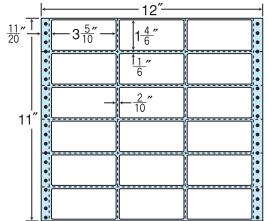

12"×11"

MH12P同型

ヨコ5本、タテ4本 (M12P) ミシン入

1 折 サイズ	12"×11" (305mm×279mm)		
ラベル サイズ	3 5/10"×1 4/6" (89mm×42mm)		
スペース	左側 1 1/6"	左右 2/10"	天地 1/6"
面付	ヨコ 3面	タテ 6面	1 折 18面付

18面

剥離紙
Blue

品番	入数	税込価格(本体価格)	JANコード
NH12PB	●500折(9,000枚)	価格表10ページ	4513462410301

ナナクリエイト連続ラベル (剥離紙ブルー)