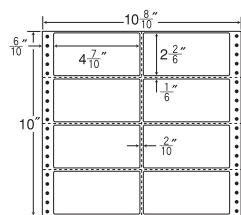

10^{8/10}"×10"

ヨコ3本、タテ1本ミシン入

1折サイズ	10^{8/10}"×10" (274mm×254mm)		
ラベルサイズ	4^{7/10}"×2^{2/6}" (119mm×59mm)		
スペース	左側 6^{6/10}"	左右 2^{2/10}"	天地 1^{1/6}"
面付	ヨコ 2面	タテ 4面	1折 8面付

8面

剥離紙
White

品番	入数	税込価格(本体価格)	JANコード
ナナフォーム MX10A	●500折(4,000枚)	価格表10ページ	4974906028405