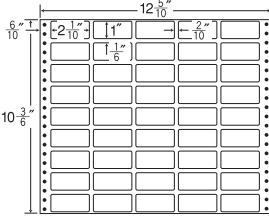

12⁵/₁₀"×10³/₆"

1 折サイズ	12⁵/₁₀"×10³/₆" (318mm×267mm)		
ラベルサイズ	2¹/₁₀"×1" (53mm×25mm)		
スペース	左側 6⁶/₁₀"	左右 2²/₁₀"	天地 1¹/₆"
面付	ヨコ 5面	タテ 9面	1折 45面付

45面

剥離紙
White

バーコード用・シリアルナンバー用としても使用できます。

品番	入数	税込価格(本体価格)	JANコード
ナナフォーム MT12H	●500折(22,500枚)	価格表10ページ	4974906022403

クラフト紙と紙ヘル
再剥離ラベル・シリアルヘル