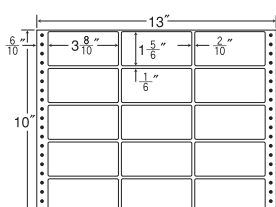

13"×10"

1 折 サイズ	13"×10" (330mm×254mm)		
ラベル サイズ	3⁸/₁₀"×1⁵/₆" (97mm×47mm)		
スペース	左側 6⁶/₁₀"	左右 2²/₁₀"	天地 1¹/₆"
面付	ヨコ 3面	タテ 5面	1折 15面付

15面

剥離紙
White

品番	入数	税込価格(本体価格)	JANコード
ナナフォーム M13J	●500折(7,500枚)	価格表10ページ	4974906017201