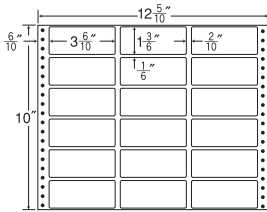

12⁵/₁₀"×10"

1折サイズ	12⁵/₁₀"×10" (318mm×254mm)		
ラベルサイズ	3⁶/₁₀"×1³/₁₀" (91mm×38mm)		
スペース	左側 6/10	左右 2/10	天地 1/6
面付	ヨコ 3面	タテ 6面	1折 18面付

18面

剥離紙
White

品番	入数	税込価格(本体価格)	JANコード
ナナフォーム M12N	●500折(9,000枚)	価格表10ページ	4974906024100