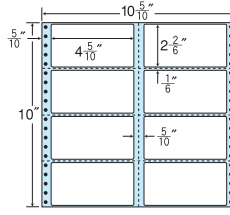

10^{5/10}"×10"

M10C同型
ヨコ3本、タテ1本ミシン入

荷札タイプ
P177掲載

1折サイズ	10^{5/10}"×10" (267mm×254mm)		
ラベルサイズ	4^{7/10}"×2^{2/6}" (114mm×59mm)		
スペース	左側 5^{5/10}"	左右 5^{5/10}"	天地 1^{1/6}"
面付	ヨコ 2面	タテ 4面	1折 8面付

8面

剥離紙
Blue

品番	入数	税込価格(本体価格)	JANコード
NC10CB	●500折(4,000枚)	価格表10ページ	4513462407806

ナナクリエイト連続ラベル(剥離紙ブルー)