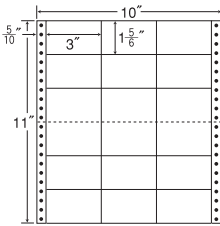

10"×11"

1折サイズ	10"×11" (254mm×279mm)		
ラベルサイズ	3"×1⁵/₆" (76mm×47mm)		
スペース	左側 5⁵/₁₀"	左右 —	天地 —
面付	ヨコ 3面	タテ 6面	1折 18面付

18面

剥離紙
White

品番	入数	税込価格(本体価格)	JANコード
ナナフォーム M10J	●500折(9,000枚)	価格表10ページ	4974906030101

クラフト紙ラベル
和紙ラベル
再剥離ラベル・シールラベル