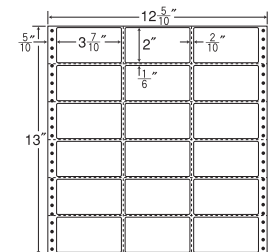

12⁵/₁₀"×13"

ヨコ5本、タテ2本(MT12P)ミシン入

1 折 サイズ	12⁵/₁₀"×13" (318mm×330mm)		
ラベル サイズ	3⁷/₁₀"×2" (94mm×51mm)		
スペース	左側 5⁵/₁₀"	左右 2²/₁₀"	天地 1¹/₆"
面付	ヨコ 3面	タテ 6面	1折 18面付

18面

剥離紙
White

品番	入数	税込価格(本体価格)	JANコード
ナナフォーム MX12Z	●500折(9,000枚)	価格表10ページ	4974906226207

ナナクリエイティブ
各種サイズ

分別処理可能再剥離ラベル
医療用再剥離ラベル

ナナタマゴス・ユポ
フィルムラベル

ナナ目隠しラベル
訂正用ラベル

クラフト紙と和紙ラベル
再剥離ラベル・ミシン入ラベル

ナナクリエイティブ
はがきサイズ

保護フィルム

ナナカード
感熱ラベル

ナナワード

ナナコピー

連続ラベル

商品名検索系