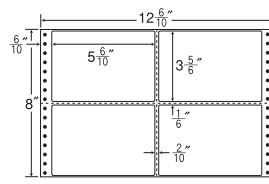

12⁶/₁₀"×8"

ヨコ1本、タテ1本(M12R)ミシン入

1 折 サイズ	12⁶/₁₀"×8" (320mm×203mm)		
ラベル サイズ	5⁶/₁₀"×3⁵/₆" (142mm×97mm)		
スペース	左側 6⁶/₁₀"	左右 2²/₁₀"	天地 1¹/₆"
面付	ヨコ 2面	タテ 2面	1折 4面付

4面

剥離紙
White

品番	入数	税込価格(本体価格)	JANコード
ナナフォーム MX12W	●500折(2,000枚)	価格表10ページ	4974906225903