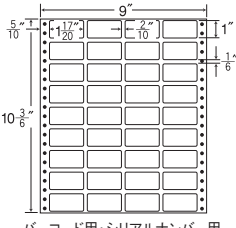

9"×10³/₆"

1折サイズ	9"×10³/₆" (229mm×267mm)		
ラベルサイズ	1¹⁷/₂₀"×1" (47mm×25mm)		
スペース	左側 5⁵/₁₀"	左右 2²/₁₀"	天地 1¹/₆"
面付	ヨコ 4面	タテ 9面	1折 36面付

36面

剥離紙
White

バーコード用・シリアルナンバー用としても使用できます。

品番	入数	税込価格(本体価格)	JANコード
ナナフォーム MX9L	●500折(18,000枚)	価格表10ページ	4974906034109

ナナクリエイト
各種サイズ

分別処理可能再剥離ラベル
医療用再剥離ラベル

ナナタマニス・ユボ
フィルムラベル

ナナ目隠しラベル
訂正用ラベル

クラフト紙と和紙ラベル
再剥離ラベル・タマニスラベル

ナナクリエイト
はがきサイズ

保護フィルム

ナナカード
感熱ラベル

ナナワード

ナナコピー

連続ラベル

商品名検索