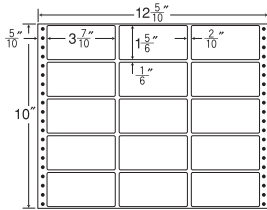

12⁵/₁₀"×10"

1折サイズ	12⁵/₁₀"×10" (318mm×254mm)		
ラベルサイズ	3⁷/₁₀"×1⁵/₁₀" (94mm×47mm)		
スペース	左側 5/10	左右 2/10	天地 1/6
面付	ヨコ 3面	タテ 5面	1折 15面付

15面

剥離紙
White

品番	入数	税込価格(本体価格)	JANコード
ナナフォーム MT12M	●500折(7,500枚)	価格表10ページ	4974906023905