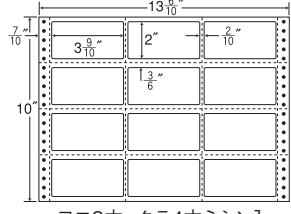

ナナクリエイト
各種サイズ
医療用再剥離ラベル
分別処理可能再剥離ラベル

13⁹/₁₀"×10"

1折サイズ	13 ⁹ / ₁₀ "×10" (353mm×254mm)		
ラベルサイズ	4 ¹ / ₁₀ "×2 ⁵ / ₁₆ " (104mm×55mm)		
スペース	左側 5 ⁵ / ₁₀ "	左右 2 ⁵ / ₁₀ "	天地 2 ² / ₆ "
面付	ヨコ 3面	タテ 4面	1折 12面付

12面 ● 剥離紙 ●
● White ●

15面 ● 剥離紙 ●
● White ●

品番	入数	税込価格(本体価格)	JANコード
ナナフォーム M13N	●500折(7,500枚)	価格表10ページ	4974906018307

ナナ目隠しラベル
訂正用ラベル

クラフト紙ラベル
和紙ラベル
再剥離ラベル・シールラベル

ナナクリエイト
はかきサイズ

13⁶/₁₀"×10³/₈"

1折サイズ	13 ⁶ / ₁₀ "×10 ³ / ₈ " (345mm×254mm)		
ラベルサイズ	3 ⁹ / ₁₀ "×2" (99mm×51mm)		
スペース	左側 7 ⁷ / ₁₀ "	左右 2 ² / ₁₀ "	天地 3 ³ / ₆ "
面付	ヨコ 3面	タテ 4面	1折 12面付