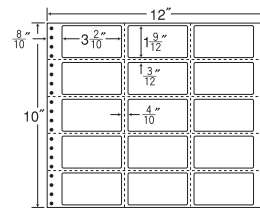

12"×10"

1 折 サイズ	12"×10" (305mm×254mm)		
ラベル サイズ	3 2/10"×1 3/12" (81mm×44mm)		
スペース	左側 8/10"	左右 4/10"	天地 3/12"
面付	ヨコ 3面	タテ 5面	1折 15面付

15面 ● 剥離紙 ●
White

品番	入数	税込価格(本体価格)	JANコード
ナナフォーム MX12T	●500折(7,500枚)	価格表10ページ	4974906025701