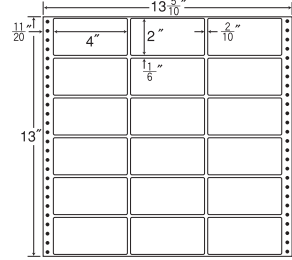

24面 ● 剥離紙 ●
● White ●

品番	入数	税込価格(本体価格)	JANコード
ナナフォーム MH13B	●500折(12,000枚)	価格表10ページ	4974906015603

ナナコピー

連続ラベル

商品名検索

13⁵/₁₀"×13"

1折サイズ	13 ⁵ / ₁₀ "×13" (343mm×330mm)		
ラベルサイズ	4"×2" (102mm×51mm)		
スペース	左側 11 ¹¹ / ₂₀ "	左右 2 ² / ₁₀ "	天地 1 ¹ / ₆ "
面付	ヨコ 3面	タテ 6面	1折 18面付