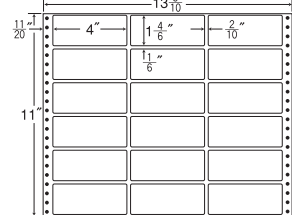

13⁵/₁₀"×11"

1折サイズ	13⁵/₁₀"×11" (343mm×279mm)		
ラベルサイズ	4"×1⁴/₈" (102mm×42mm)		
スペース	左側 11¹¹/₂₀"	左右 2²/₁₀"	天地 1¹/₆"
面付	ヨコ 3面	タテ 6面	1折 18面付

18面 ● 剥離紙 ●
● White ●

品番	入数	税込価格(本体価格)	JANコード
ナナフォーム MT13M	●500折(9,000枚)	価格表10ページ	4974906018109