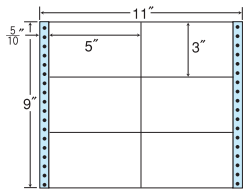

11"×9"

M11A同型
荷札サイズ

1折サイズ	11"×9" (279mm×229mm)		
ラベルサイズ	5"×3" (127mm×76mm)		
スペース	左側 5" 10	左右 —	天地 —
面付	ヨコ 2面	タテ 3面	1折 6面付

6面

剥離紙
Blue

品番	入数	税込価格(本体価格)	JANコード
NC11AB	●500折(3,000枚)	価格表10ページ	4513462417201

連続ラベル

商品名検索