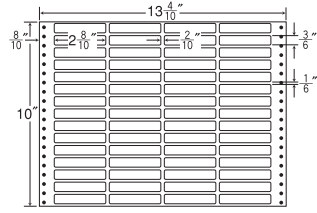

13⁴/₁₀"×10"

1折サイズ	13⁴/₁₀"×10" (340mm×254mm)		
ラベルサイズ	2⁸/₁₀"×1³/₆" (71mm×13mm)		
スペース	左側 8⁸/₁₀"	左右 2²/₁₀"	天地 1¹/₆"
面付	ヨコ 4面	タテ 15面	1折 60面付

60面

剥離紙
White

品番	入数	税込価格(本体価格)	JANコード
ナナフォーム MT13H	●500折(30,000枚)	価格表10ページ	4974906016808