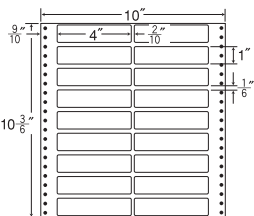

10"×10³/₆"

バーコード用・シリアルナンバー用としても使用できます。

1折サイズ	10"×10³/₆" (254mm×267mm)		
ラベルサイズ	4"×1" (102mm×25mm)		
スペース	左側 9⁹/₁₀"	左右 2²/₁₀"	天地 1¹/₆"
面付	ヨコ 2面	タテ 9面	1折 18面付

18面

剥離紙
White

品番	入数	税込価格(本体価格)	JANコード
ナナフォーム M10i	●500折(9,000枚)	価格表10ページ	4974906029907