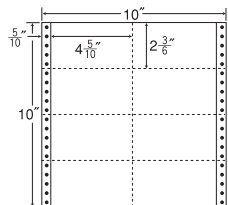

10"×10"

ヨコ3本、タテ1本ミシン入

1折サイズ	10"×10" (254mm×254mm)		
ラベルサイズ	4 5/10"×2 2/6" (114mm×64mm)		
スペース	左側 5/10"	左右 —	天地 —
面付	ヨコ 2面	タテ 4面	1折 8面付

8面

剥離紙
White

品番	入数	税込価格(本体価格)	JANコード
ナナフォーム M10B	●500折(4,000枚)	価格表10ページ	4974906028504