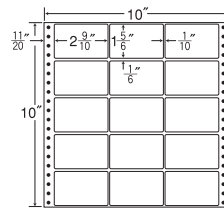

10"×10"

1折サイズ	10"×10" (254mm×254mm)		
ラベルサイズ	2⁹/₁₀"×1⁵/₆" (74mm×47mm)		
スペース	左側 11¹¹/₂₀"	左右 1¹/₁₀"	天地 1¹/₆"
面付	ヨコ 3面	タテ 5面	1折 15面付

15面

剥離紙
White

品番	入数	税込価格(本体価格)	JANコード
ナナフォーム MX10F	●500折(7,500枚)	価格表10ページ	4974906029303