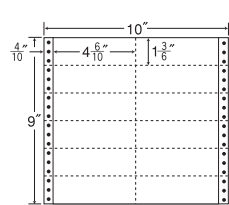

10"×9"

ヨコ5本、タテ1本ミシン入

1折サイズ	10"×9" (254mm×229mm)		
ラベルサイズ	4 6/10"×1 3/6" (117mm×38mm)		
スペース	左側 4/10"	左右 —	天地 —
面付	ヨコ 2面	タテ 6面	1折 12面付

12面

剥離紙
White

品番	入数	税込価格(本体価格)	JANコード
ナナフォーム M10S	●500折(6,000枚)	価格表10ページ	4974906031801