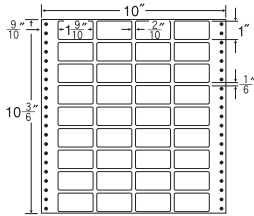

10"×10³/₆"

バーコード用・シリアルナンバー用としても使用できます。

1折サイズ	10"×10³/₆" (254mm×267mm)		
ラベルサイズ	1⁹/₁₀"×1" (48mm×25mm)		
スペース	左側 9⁹/₁₀"	左右 2²/₁₀"	天地 1¹/₆"
面付	ヨコ 4面	タテ 9面	1折 36面付

36面

剥離紙
White

品番	入数	税込価格(本体価格)	JANコード
ナナフォーム MX10G	●500折(18,000枚)	価格表10ページ	4974906029501