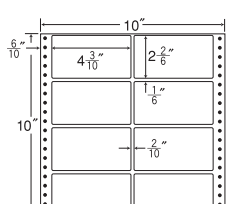

10"×10"

ヨコ3本、タテ1本ミシン入

1折サイズ	10"×10" (254mm×254mm)		
ラベルサイズ	4 3/10"×2 2/6" (109mm×59mm)		
スペース	左側 6/10"	左右 2/10"	天地 1/6"
面付	ヨコ 2面	タテ 4面	1折 8面付

8面

剥離紙
White

品番	入数	税込価格(本体価格)	JANコード
ナナフォーム M10T	●500折(4,000枚)	価格表10ページ	4974906031900

保護フィルム

ナナカード
感熱ラベル

ナナワード