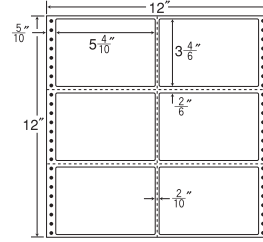

12"×12"

ヨコ2本、タテ1本ミシン入

1 折 サイズ	12"×12" (305mm×305mm)		
ラベル サイズ	5⁴/₁₀"×3⁴/₆" (137mm×93mm)		
スペース	左側 5¹⁰/₁₀"	左右 2¹⁰/₁₀"	天地 2⁶/₆"
面付	ヨコ 2面	タテ 3面	1折 6面付

6面

剥離紙
White

品番	入数	税込価格(本体価格)	JANコード
ナナフォーム M12Y	●500折(3,000枚)	価格表10ページ	4974906026401