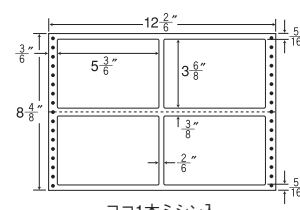

12²/₆"×8⁴/₈"

ヨコ1本ミシン入

1折サイズ	12²/₆"×8⁴/₈" (313mm×216mm)		
ラベルサイズ	5³/₈"×3⁶/₈" (140mm×95mm)		
スペース	左側 3/8	左右 2/8	天地 1/8
面付	ヨコ 2面	タテ 2面	1折 4面付

4面

剥離紙
White

品番	入数	税込価格(本体価格)	JANコード
ナナフォーム MX12J	●500折(2,000枚)	価格表10ページ	4974906023103