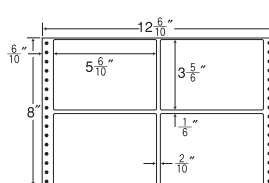

12⁶/₁₀"×8"

1 折 サイズ	12⁶/₁₀"×8" (320mm×203mm)		
ラベル サイズ	5⁶/₁₀"×3⁵/₆" (142mm×97mm)		
スペース	左側 6⁶/₁₀"	左右 2²/₁₀"	天地 1¹/₆"
面付	ヨコ 2面	タテ 2面	1折 4面付

4面

剥離紙
White

品番	入数	税込価格(本体価格)	JANコード
ナナフォーム M12R	●500折(2,000枚)	価格表10ページ	4974906025107