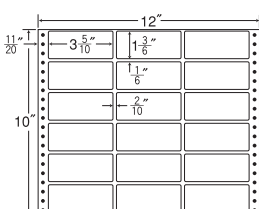

12"×10"

1 折 サイズ	12"×10" (305mm×254mm)		
ラベル サイズ	3 5/10"×1 3/6" (89mm×38mm)		
スペース	左側 11/20"	左右 2/10"	天地 1/6"
面付	ヨコ 3面	タテ 6面	1折 18面付

18面 ● 剥離紙 ●
White

品番	入数	税込価格(本体価格)	JANコード
ナナフォーム M12W	●500折(9,000枚)	価格表10ページ	4974906026203

ナナコピー

連続ラベル

商品名検索