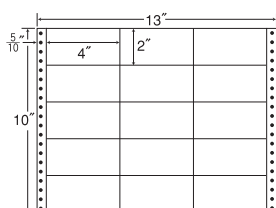

13"×10"

1 折 サイズ	13"×10" (330mm×254mm)		
ラベル サイズ	4"×2" (102mm×51mm)		
スペース	左側 5⁵/₁₀"	左右 —	天地 —
面付	ヨコ 3面	タテ 5面	1折 15面付

15面

剥離紙
White

品番	入数	税込価格(本体価格)	JANコード
ナナフォーム M13C	●500折(7,500枚)	価格表10ページ	4974906015702