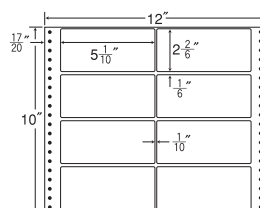

12"×10"

1 折 サイズ	12"×10" (305mm×254mm)		
ラベル サイズ	5 1/10"×2 2/6" (130mm×59mm)		
スペース	左側 17/20"	左右 2/10"	天地 1/6"
面付	ヨコ 2面	タテ 4面	1折 8面付

8面 ● 剥離紙 ●
White

品番	入数	税込価格(本体価格)	JANコード
ナナフォーム M12U	●500折(4,000枚)	価格表10ページ	4974906025800