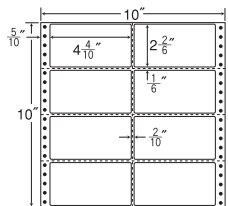

10"×10"

ヨコ3本、タテ1本ミシン入

1折サイズ	10"×10" (254mm×254mm)		
ラベルサイズ	4 4/10"×2 2/6" (112mm×59mm)		
スペース	左側 5/10"	左右 2/10"	天地 1/6"
面付	ヨコ 2面	タテ 4面	1折 8面付

8面

剥離紙
White

品番	入数	税込価格(本体価格)	JANコード
ナナフォーム MT10H	●500折(4,000枚)	価格表10ページ	4974906029709

ナナ目隠しラベル
訂正用ラベル
クラフトスル和紙スル
再剥離ラベル・シールラベル

ナナクリエイト
はかきサイズ