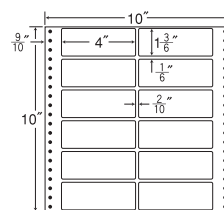

10"×10"

1折サイズ	10"×10" (254mm×254mm)		
ラベルサイズ	4"×1³/₆" (102mm×38mm)		
スペース	左側 9⁹/₁₀"	左右 2²/₁₀"	天地 1¹/₆"
面付	ヨコ 2面	タテ 6面	1折 12面付

12面

剥離紙
White

品番	入数	税込価格(本体価格)	JANコード
ナナフォーム M10H	●500折(6,000枚)	価格表10ページ	4974906029600