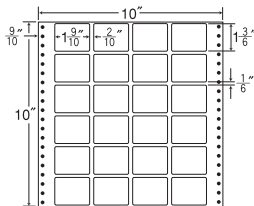

10"×10"

1折サイズ	10"×10" (254mm×254mm)		
ラベルサイズ	1⁹/₁₀"×1³/₆" (48mm×38mm)		
スペース	左側 9⁹/₁₀"	左右 2²/₁₀"	天地 1¹/₆"
面付	ヨコ 4面	タテ 6面	1折 24面付

24面

剥離紙
White

品番	入数	税込価格(本体価格)	JANコード
ナナフォーム MX10O	●500折(12,000枚)	価格表10ページ	4974906031207