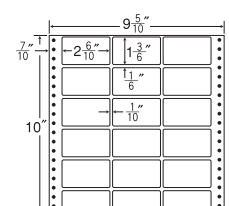

9 5/10"×10"

1折サイズ	9 5/10"×10" (241mm×254mm)		
ラベルサイズ	2 6/10"×1 3/6" (66mm×38mm)		
スペース	左側 7/10"	左右 1/10"	天地 1/6"
面付	ヨコ 3面	タテ 6面	1折 18面付

18面

剥離紙
White

品番	入数	税込価格(本体価格)	JANコード
ナナフォーム M9H	●500折(9,000枚)	価格表10ページ	4974906033508