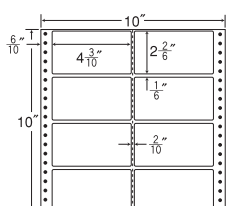

10"×10"

タテ1本(M10T)ミシン入

1折サイズ	10"×10" (254mm×254mm)		
ラベルサイズ	4 3/10"×2 2/6" (109mm×59mm)		
スペース	左側 6/10"	左右 2/10"	天地 1/6"
面付	ヨコ 2面	タテ 4面	1折 8面付

8面

剥離紙
White

品番	入数	税込価格(本体価格)	JANコード
ナナフォーム M10R	●500折(4,000枚)	価格表10ページ	4974906031702

ナナコピー

連続ラベル

商品名検索