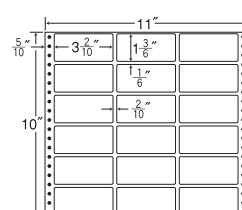

72面

剥離紙
White

品番	入数	税込価格(本体価格)	JANコード
ナナフォーム M11H	●1,000折(500折×2)(72,000枚)	価格表10ページ	4974906027507

GPN
掲載

11"×10"

1折サイズ	11"×10" (279mm×254mm)		
ラベルサイズ	3 ² / ₁₀ "×1 ³ / ₆ " (81mm×38mm)		
スペース	左側 5 ⁵ / ₁₀ "	左右 2 ² / ₁₀ "	天地 1 ¹ / ₆ "
面付	ヨコ 3面	タテ 6面	1折 18面付