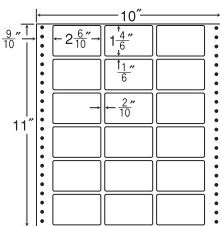

10"×11"

1折サイズ	10"×11" (254mm×279mm)		
ラベルサイズ	2⁶/₁₀"×1⁴/₆" (66mm×42mm)		
スペース	左側 9⁹/₁₀"	左右 2²/₁₀"	天地 1¹/₆"
面付	ヨコ 3面	タテ 6面	1折 18面付

18面

剥離紙
White

品番	入数	税込価格(本体価格)	JANコード
ナナフォーム M10X	●500折(9,000枚)	価格表10ページ	4974906032303

ナナコピー