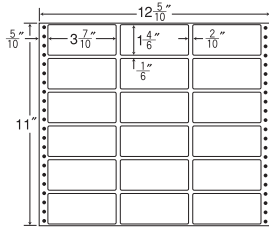

12⁵/₁₀"×11"

1 折サイズ	12 ⁵ / ₁₀ "×11" (318mm×279mm)		
ラベルサイズ	3 ⁷ / ₁₀ "×1 ⁴ / ₆ " (94mm×42mm)		
スペース	左側 5 ⁶ / ₁₀ "	左右 2 ² / ₁₀ "	天地 1 ¹ / ₆ "
面付	ヨコ 3面	タテ 6面	1折 18面付

18面

剥離紙
White

品番	入数	税込価格(本体価格)	JANコード
ナナフォーム MT12L	●500折(9,000枚)	価格表10ページ	4974906023608