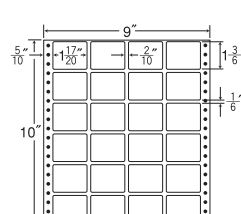

9"×10"

1 折サイズ	9"×10" (229mm×254mm)		
ラベルサイズ	1¹⁷/₂₀"×1³/₆" (47mm×38mm)		
スペース	左側 5" 10"	左右 2" 10"	天地 1" 16"
面付	ヨコ 4 面	タテ 6 面	1 折 24面付

24面

剥離紙
White

品番	入数	税込価格(本体価格)	JANコード
ナナファーム MX9 O	●500折(12,000枚) GPN 掲載	価格表10ページ	4974906034505