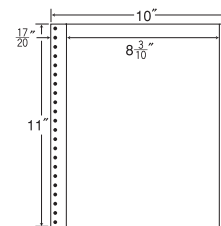

10"×11"

1折サイズ	10"×11" (254mm×279mm)		
ラベルサイズ	8³/₁₀"×11" (211mm×279mm)		
スペース	左側 17¹⁷/₂₀"	左右 —	天地 —
面付	ヨコ 1面	タテ 1面	1折 1面付

1面

剥離紙
White

品番	入数	税込価格(本体価格)	JANコード
ナナフォーム MT10P	●500折(500枚)	価格表10ページ	4974906031405

ナナワード

連続ラベル

商品名検索