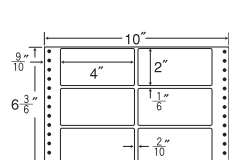

10"×6 3/8"

1折サイズ	10"×6 3/8" (254mm×165mm)		
ラベルサイズ	4"×2" (102mm×51mm)		
スペース	左側 7/10"	左右 2/10"	天地 1/6"
面付	ヨコ 2面	タテ 3面	1折 6面付

6面

剥離紙
White

品番	入数	税込価格(本体価格)	JANコード
ナナフォーム MT10X	●1,000折(500折×2)(6,000枚)	価格表10ページ	4974906032402