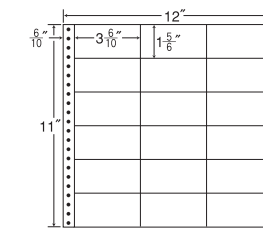

18面

剥離紙
White

品番	入数	税込価格(本体価格)	JANコード
ナナフォーム MX12D	●500折(9,000枚)	価格表10ページ	4974906021307

ナナコピー

連続ラベル

商品名検索

12"×11"

1 折 サイズ	12"×11" (305mm×279mm)		
ラベル サイズ	3 ⁶ / ₁₀ "×1 ⁵ / ₆ " (91mm×47mm)		
スペース	左側 6 ¹⁰ / ₁₀ "	左右 —	天地 —
面付	ヨコ 3面	タテ 6面	1折 18面付