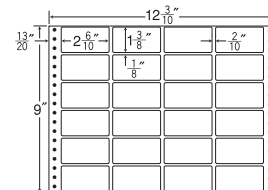

12³/₁₀"×9"

1折サイズ	12³/₁₀"×9" (312mm×229mm)		
ラベルサイズ	2⁶/₁₀"×1³/₈" (66mm×35mm)		
スペース	左側 13/20	左右 2/10	天地 1/8
面付	ヨコ 4面	タテ 6面	1折 24面付

24面

剥離紙
White

品番	入数	税込価格(本体価格)	JANコード
ナナフォーム MX12C	●500折(12,000枚)	価格表10ページ	4974906021109

ナナクリエイティブ
各種サイズ

分別処理可能再剥離ラベル
医療用再剥離ラベル

ナナタマニス・ユボ
フィルムラベル

ナナ目隠しラベル
訂正用ラベル

クラフト紙と和紙ラベル
再剥離ラベル・ミシンラベル

ナナクリエイティブ
はがきサイズ

保護フィルム

ナナカード
感熱ラベル

ナナワード

ナナコピー

連続ラベル

商品名検索