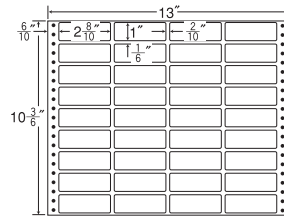

45面 ●剥離紙●
●Blue●

M13P 同型
バーコード用・シリアルナンバー用としても使用できます。

品番	入数	税込価格(本体価格)	JANコード
NC13PB	●500折(22,500枚) ナナクリエイト連続ラベル(剥離紙ブルー)	価格表10ページ	4513462408407

連続ラベル

商品名検索

13"×10 3/8"

バーコード用・シリアルナンバー用としても使用できます。

1 折 サイズ	13"×10 3/8" (330mm×267mm)		
ラベル サイズ	2 8/10"×1 1/6" (71mm×25mm)		
スペース	左側 6/10"	左右 2/10"	天地 1/6"
面付	ヨコ 4面	タテ 9面	1折 36面付