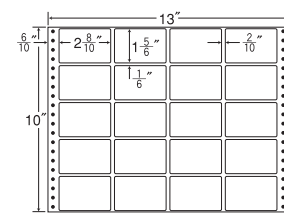

13"×10"

1 折 サイズ	13"×10" (330mm×254mm)		
ラベル サイズ	2 8/10"×1 5/6" (71mm×47mm)		
スペース	左側 6/10"	左右 2/10"	天地 1/6"
面付	ヨコ 4面	タテ 5面	1折 20面付

20面 ●剥離紙●
●White●

品番	入数	税込価格(本体価格)	JANコード
ナナフォーム M13D	●500折(10,000枚)	価格表10ページ	4974906016006