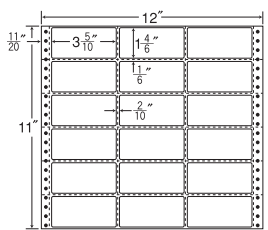

12"×11"

ヨコ5本、タテ4本 (M12P) ミシン入

1 折 サイズ	12"×11" (305mm×279mm)		
ラベル サイズ	3 5/10"×1 4/6" (89mm×42mm)		
スペース	左側 1 1/6"	左右 2/10"	天地 1/6"
面付	ヨコ 3面	タテ 6面	1 折 18面付

18面

剥離紙
White

品番	入数	税込価格(本体価格)	JANコード
ナナフォーム MH12P	●500折(9,000枚)	価格表10ページ	4974906024803