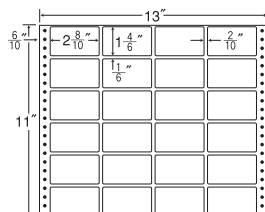

13"×11"

1折サイズ	13"×11" (330mm×279mm)		
ラベルサイズ	2⁸/₁₀"×1⁴/₆" (71mm×42mm)		
スペース	左側 6⁶/₁₀"	左右 2²/₁₀"	天地 1¹/₆"
面付	ヨコ 4面	タテ 6面	1折 24面付

24面

剥離紙
White

品番	入数	税込価格(本体価格)	JANコード
ナナフォーム MT13K	●500折(12,000枚)	価格表10ページ	4974906017508