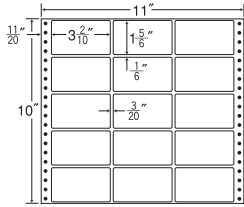

商品名検索

ナナクリエイト
各種サイズ
医療用再剥離ラベル

11"×10"

1折サイズ	11"×10" (279mm×254mm)		
ラベルサイズ	3 ² / ₁₀ "×1 ⁵ / ₆ " (81mm×47mm)		
スペース	左側 11" 20	左右 3" 20	天地 1" 6
面付	ヨコ 3面	タテ 5面	1折 15面付

15面

剥離紙
White

品番	入数	税込価格(本体価格)	JANコード
ナナフォーム M11E	●500折(7,500枚)	価格表10ページ	4974906027101