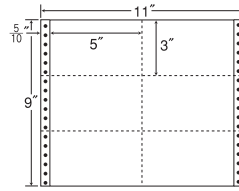

11"×9"

ヨコ2本、タテ1本ミシン入

1折サイズ	11"×9" (279mm×229mm)		
ラベルサイズ	5"×3" (127mm×76mm)		
スペース	左側 5" 10	左右 —	天地 —
面付	ヨコ 2面	タテ 3面	1折 6面付

6面

剥離紙
White

品番	入数	税込価格(本体価格)	JANコード
ナナフォーム M11R	●500折(3,000枚)	価格表10ページ	4974906226405