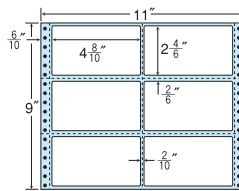

6面

剥離紙
White

品番	入数	税込価格(本体価格)	JANコード
ナナフォーム M11A	●500折(3,000枚)	価格表10ページ	4974906206609

ナナカード
感熱ラベル

ナナワード

11"×9"

M11B同型
荷札サイズヨコ2本、タテ3本ミシン入

1折サイズ	11"×9" (279mm×229mm)		
ラベルサイズ	4 ⁸ / ₁₀ "×2 ⁴ / ₆ " (122mm×68mm)		
スペース	左側 6" 10	左右 2" 10	天地 2" 6
面付	ヨコ 2面	タテ 3面	1折 6面付