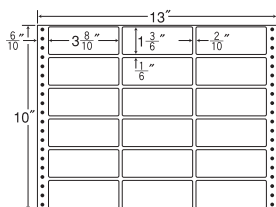

13"×10"

1 折 サイズ	13"×10" (330mm×254mm)		
ラベル サイズ	3⁸/₁₀"×1³/₆" (97mm×38mm)		
スペース	左側 6⁶/₁₀"	左右 2²/₁₀"	天地 1¹/₆"
面付	ヨコ 3面	タテ 6面	1折 18面付

18面

剥離紙
White

品番	入数	税込価格(本体価格)	JANコード
ナナフォーム MT13W	●500折(9,000枚)	価格表10ページ	4974906020102