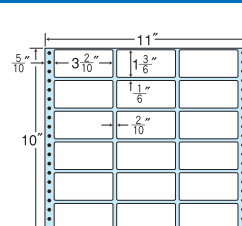

6面

剥離紙
Blue

品番	入数	税込価格(本体価格)	JANコード
NC11PB	●500折(3,000枚)	価格表10ページ	4513462414101

GPN
掲載

ナナクリエイト連続ラベル(剥離紙ブルー)

11"×10"

M11G同型

1折サイズ	11"×10" (279mm×254mm)		
ラベルサイズ	3 ² / ₁₀ "×1 ³ / ₆ " (81mm×38mm)		
スペース	左側 5 ⁵ / ₁₀ "	左右 2 ² / ₁₀ "	天地 1 ¹ / ₆ "
面付	ヨコ 3面	タテ 6面	1折 18面付