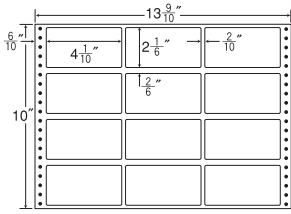

ナナクリエイト
各種サイズ
医療用再剥離ラベル
分別処理可能再剥離ラベル

13⁹/₁₀"×10"

1折サイズ	13 ⁹ / ₁₀ "×10" (353mm×254mm)		
ラベルサイズ	4 ¹ / ₁₀ "×2 ⁵ / ₁₆ " (104mm×55mm)		
スペース	左側 5 ⁵ / ₁₀ "	左右 2 ⁵ / ₁₀ "	天地 2 ² / ₆ "
面付	ヨコ 3面	タテ 4面	1折 12面付

12面 ● 剥離紙 ●
● White ●