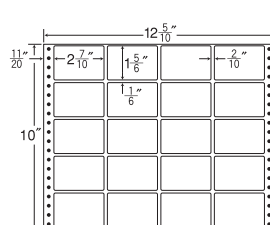

36面

剥離紙
White

バーコード用・シリアルナンバー用としても使用できます。

品番	入数	税込価格(本体価格)	JANコード
ナナフォーム MX12L	●500折(18,000枚)	価格表10ページ	4974906023707

保護フィルム

12⁵/₁₀"×10"

1 折サイズ	12 ⁵ / ₁₀ "×10" (318mm×254mm)		
ラベルサイズ	2 ⁷ / ₁₀ "×1 ⁵ / ₆ " (69mm×47mm)		
スペース	左側 11 ¹¹ / ₂₀ "	左右 2 ² / ₁₀ "	天地 1 ¹ / ₆ "
面付	ヨコ 4面	タテ 5面	1折 20面付