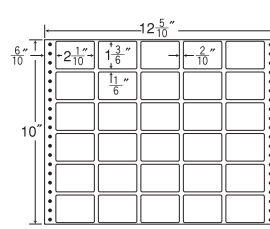

12⁵/₁₀"×10"

1 折サイズ	12⁵/₁₀"×10" (318mm×254mm)		
ラベルサイズ	2¹/₁₀"×1³/₆" (53mm×38mm)		
スペース	左側 6⁶/₁₀"	左右 2²/₁₀"	天地 1¹/₆"
面付	ヨコ 5面	タテ 6面	1折 30面付

30面

剥離紙
White

品番	入数	税込価格(本体価格)	JANコード
ナナフォーム MT12T	●500折(15,000枚)	価格表10ページ	4974906025602

ナナ目隠しラベル
訂正用ラベル