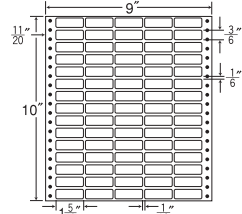

9"×10"

バーコード用・シリアルナンバー用としても使用できます。

1 折サイズ	9"×10" (229mm×254mm)		
ラベルサイズ	1⁵/₁₀"×³/₆" (38mm×13mm)		
スペース	左側 1¹¹/₂₀"	左右 1" 10"	天地 1" 16"
面付	ヨコ 5 面	タテ 15 面	1 折 75面付

75面

剥離紙
White

品番	入数	税込価格(本体価格)	JANコード
ナナファーム MX9J	●500折(37,500枚) GPN 掲載	価格表10ページ	4974906033805