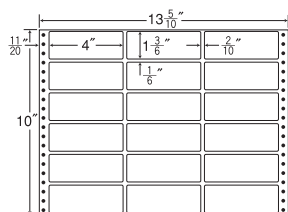

30面 ● 剥離紙 ●
● White ●

品番	入数	税込価格(本体価格)	JANコード
ナナフォーム MX13P	●500折(15,000枚)	価格表10ページ	4974906019007

13⁵/₁₀"×10"

1折サイズ	13 ⁵ / ₁₀ "×10" (343mm×254mm)		
ラベルサイズ	4"×1 ³ / ₆ " (102mm×38mm)		
スペース	左側 1 ¹¹ / ₂₀ "	左右 2 ² / ₁₀ "	天地 1 ¹ / ₆ "
面付	ヨコ 3面	タテ 6面	1折 18面付