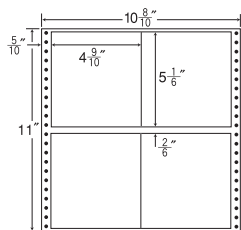

10^{8/10}"×11"

1折サイズ	10^{8/10}"×11" (274mm×279mm)		
ラベルサイズ	4^{9/10}"×5^{1/6}" (124mm×131mm)		
スペース	左側 5^{5/10}"	左右 —	天地 2^{2/6}"
面付	ヨコ 2面	タテ 2面	1折 4面付

4面

剥離紙
White

品番	入数	税込価格(本体価格)	JANコード
ナナフォーム M10Q	●500折(2,000枚)	価格表10ページ	4974906031504