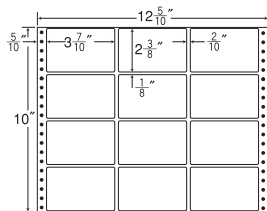

12⁵/₁₀"×10"

1折サイズ	12⁵/₁₀"×10" (318mm×254mm)		
ラベルサイズ	3⁷/₁₀"×2³/₈" (94mm×60mm)		
スペース	左側 5/10	左右 2/10	天地 1/8
面付	ヨコ 3面	タテ 4面	1折 12面付

12面

剥離紙
White

品番	入数	税込価格(本体価格)	JANコード
ナナフォーム MT12K	●500折(6,000枚)	価格表10ページ	4974906023301