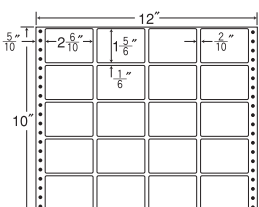

12"×10"

1 折 サイズ	12"×10" (305mm×254mm)		
ラベル サイズ	2 6/10"×1 5/8" (66mm×47mm)		
スペース	左側 5/10"	左右 2/10"	天地 1/6"
面付	ヨコ 4面	タテ 5面	1折 20面付

20面 ● 剥離紙 ●
White

品番	入数	税込価格(本体価格)	JANコード
ナナフォーム MT12E	●500折(10,000枚)	価格表10ページ	4974906021505

保護フィルム

ナナカード
感熱ラベル

ナナワード