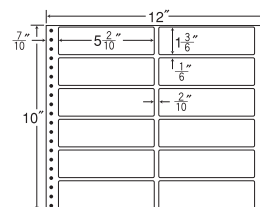

12"×10"

1 折 サイズ	12"×10" (305mm×254mm)		
ラベル サイズ	5 2/10"×1 3/8" (132mm×38mm)		
スペース	左側 7/10"	左右 2/10"	天地 1/6"
面付	ヨコ 2面	タテ 6面	1折 12面付

12面 ● 剥離紙 ●
White

品番	入数	税込価格(本体価格)	JANコード
ナナフォーム MX12F	●500折(6,000枚)	価格表10ページ	4974906021901