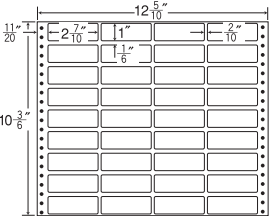

12⁵/₁₀"×10³/₆"

1 折サイズ	12⁵/₁₀"×10³/₆" (318mm×267mm)		
ラベルサイズ	2⁷/₁₀"×1" (69mm×25mm)		
スペース	左側 11¹¹/₂₀"	左右 2²/₁₀"	天地 1¹/₆"
面付	ヨコ 4面	タテ 9面	1折 36面付

36面

剥離紙
White

バーコード用・シリアルナンバー用としても使用できます。

品番	入数	税込価格(本体価格)	JANコード
ナナフォーム MX12L	●500折(18,000枚)	価格表10ページ	4974906023707

保護フィルム