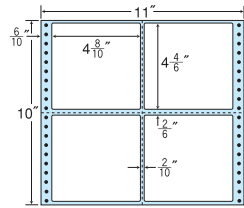

11"×10"

1折サイズ	11"×10" (279mm×254mm)		
ラベルサイズ	4⁸/₁₀"×4⁴/₆" (122mm×119mm)		
スペース	左側 6" 10	左右 2" 10	天地 2" 6
面付	ヨコ 2面	タテ 2面	1折 4面付

4面

剥離紙
Blue

品番	入数	税込価格(本体価格)	JANコード
NC11 OB	●500折(2,000枚)	価格表10ページ	4513462414200

ナナ目隠しラベル
訂正用ラベル

クラフト紙と紙ラベル
再剥離ラベル・シールラベル

ナナクリエイト
はかきサイズ