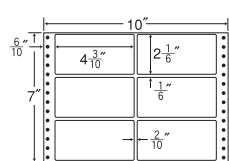

1折サイズ	10"×9" (254mm×229mm)		
ラベルサイズ	4 6/10"×1 3/6" (117mm×38mm)		
スペース	左側 4/10"	左右 —	天地 —
面付	ヨコ 2面	タテ 6面	1折 12面付

12面

剥離紙
White

品番	入数	税込価格(本体価格)	JANコード
ナナフォーム M10S	●500折(6,000枚)	価格表10ページ	4974906031801

10"×7"