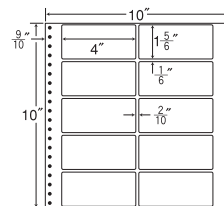

10"×10"

1折サイズ	10"×10" (254mm×254mm)		
ラベルサイズ	4"×1⁵/₆" (102mm×47mm)		
スペース	左側 9⁹/₁₀"	左右 1¹/₁₀"	天地 1¹/₆"
面付	ヨコ 2面	タテ 5面	1折 10面付

10面

剥離紙
White

品番	入数	税込価格(本体価格)	JANコード
ナナフォーム MT10Q	●500折(5,000枚)	価格表10ページ	4974906031603

ナナクリエイティブ
各種サイズ

分別処理可能再剥離ラベル
医療用再剥離ラベル

ナナタマゴス・ユボ
フィルムラベル

ナナ目隠しラベル
訂正用ラベル

クラフト紙と和紙ラベル
再剥離ラベル・シリアルラベル

ナナクリエイティブ
はがきサイズ

保護フィルム

ナナカード
感熱ラベル

ナナワード

ナナコピー

連続ラベル

商品名検索系