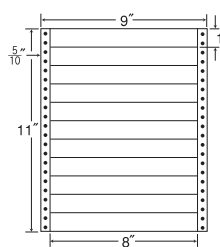

9"×11"

1折サイズ	9"×11" (229mm×279mm)		
ラベルサイズ	8"×1" (203mm×25mm)		
スペース	左側 5⁵/₁₀"	左右 —	天地 —
面付	ヨコ 1面	タテ 11面	1折 11面付

11面

剥離紙
White

品番	入数	税込価格(本体価格)	JANコード
ナナフォーム MX9A	●500折(5,500枚)	価格表10ページ	4974906032709