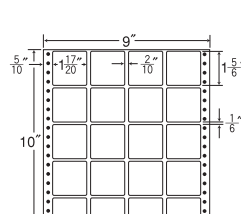

9"×10"

1 折サイズ	9"×10" (229mm×254mm)		
ラベルサイズ	1¹⁷/₂₀"×1⁵/₆" (47mm×47mm)		
スペース	左側 5" 10"	左右 2" 10"	天地 1" 16"
面付	ヨコ 4 面	タテ 5 面	1 折 20面付

20面

剥離紙
White

品番	入数	税込価格(本体価格)	JANコード
ナナファーム MX9T	●500折(10,000枚) GPN 掲載	価格表10ページ	4974906035205