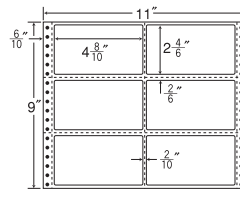

11"×9"

荷札サイズ
ヨコ2本、タテ3本ミシン入

カラータイプ
P173掲載
荷札・荷札再剥離
タイプP176,177掲載

1折サイズ	11"×9" (279mm×229mm)		
ラベルサイズ	4⁸/₁₀"×2⁴/₆" (122mm×68mm)		
スペース	左側 6" 10	左右 2" 10	天地 2" 6
面付	ヨコ 2面	タテ 3面	1折 6面付

6面

剥離紙
White

品番	入数	税込価格(本体価格)	JANコード
ナナフォーム M11B	●500折(3,000枚)	価格表10ページ	4974906206708

保護フィルム