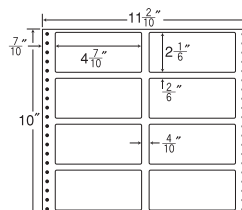

12面

剥離紙
White

品番	入数	税込価格(本体価格)	JANコード
ナナフォーム M12X	●500折(6,000枚)	価格表10ページ	4974906026302

GPN
掲載

11²/₁₀"×10"

1折サイズ	11 ² / ₁₀ "×10" (284mm×254mm)		
ラベルサイズ	4 ⁷ / ₁₀ "×2 ¹ / ₆ " (119mm×55mm)		
スペース	左側 7 ⁷ / ₁₀ "	左右 4 ⁴ / ₁₀ "	天地 2 ² / ₆ "
面付	ヨコ 2面	タテ 4面	1折 8面付