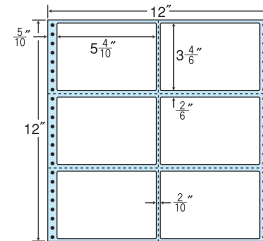

12"×12"

M12Y同型 ヨコ2本、タテ1本ミシン入

1 折 サイズ	12"×12" (305mm×305mm)		
ラベル サイズ	5⁴/₁₀"×3⁴/₆" (137mm×93mm)		
スペース	左側 5¹⁰/₁₀"	左右 2¹⁰/₁₀"	天地 2⁶/₆"
面付	ヨコ 2面	タテ 3面	1折 6面付

6面

剥離紙
Blue

品番	入数	税込価格(本体価格)	JANコード
ナナフォーム NC12YB	●500折(3,000枚)	価格表10ページ	4513462408001

ナナクリエイト連続ラベル(剥離紙ブルー)