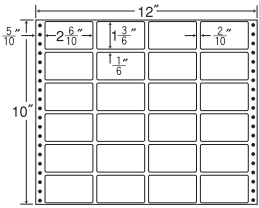

12"×10"

1 折 サイズ	12"×10" (305mm×254mm)		
ラベル サイズ	2 6/10"×1 3/6" (66mm×38mm)		
スペース	左側 5/10"	左右 2/10"	天地 1/6"
面付	ヨコ 4面	タテ 6面	1折 24面付

24面 ● 剥離紙 ●
White

品番	入数	税込価格(本体価格)	JANコード
ナナフォーム M12B	●500折(12,000枚)	価格表10ページ	4974906020805

ナナ目隠しラベル
訂正用ラベル
クラフトセル和紙ラベル
再剥離ラベル・フィルムヘル

ナナクリエイト
はかきサイズ