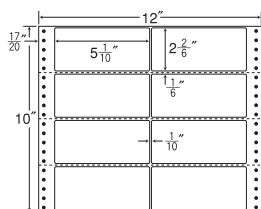

12"×10"

ヨコ3本(M12U)ミシン入

1折サイズ	12"×10" (305mm×254mm)		
ラベルサイズ	5¹/₁₀"×2²/₆" (130mm×59mm)		
スペース	左側 1⁷/₂₀"	左右 1¹/₁₀"	天地 1¹/₆"
面付	ヨコ 2面	タテ 4面	1折 8面付

8面

剥離紙
White

品番	入数	税込価格(本体価格)	JANコード
ナナフォーム MX12X	●500折(4,000枚)	価格表10ページ	4974906226009

GPN
掲載