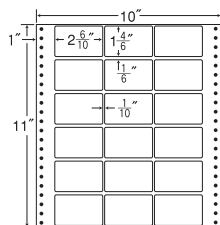

10"×11"

1折サイズ	10"×11" (254mm×279mm)		
ラベルサイズ	2⁶/₁₀"×1⁴/₆" (66mm×42mm)		
スペース	左側 1"	左右 1¹/₁₀"	天地 1¹/₆"
面付	ヨコ 3面	タテ 6面	1折 18面付

18面

剥離紙
White

品番	入数	税込価格(本体価格)	JANコード
ナナフォーム M10K	●500折(9,000枚)	価格表10ページ	4974906030200

保護フィルム