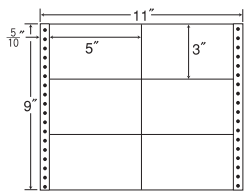

11"×9"

荷札サイズ

1折サイズ	11"×9" (279mm×229mm)		
ラベルサイズ	5"×3" (127mm×76mm)		
スペース	左側 5" 10	左右 —	天地 —
面付	ヨコ 2面	タテ 3面	1折 6面付

6面

剥離紙
White

品番	入数	税込価格(本体価格)	JANコード
ナナフォーム M11A	●500折(3,000枚)	価格表10ページ	4974906206609

ナナカード
感熱ラベル

ナナワード