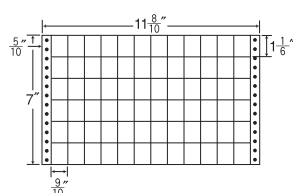

11⁸/₁₀"×7"

1折サイズ	11⁸/₁₀"×7" (300mm×178mm)		
ラベルサイズ	9⁹/₁₀"×1¹/₆" (23mm×30mm)		
スペース	左側 5⁵/₁₀"	左右 —	天地 —
面付	ヨコ 12面	タテ 6面	1折 72面付

72面

剥離紙
White

品番	入数	税込価格(本体価格)	JANコード
ナナフォーム M11H	●1,000折(500折×2)(72,000枚)	価格表10ページ	4974906027507

GPN
掲載