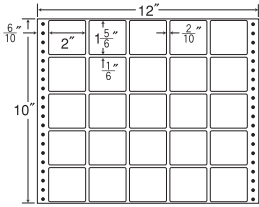

12"×10"

1 折 サイズ	12"×10" (305mm×254mm)		
ラベル サイズ	2"×1 5/8" (51mm×47mm)		
スペース	左側 6/10"	左右 2/10"	天地 1/6"
面付	ヨコ 5面	タテ 5面	1折 25面付

25面 ● 剥離紙 ●
White

品番	入数	税込価格(本体価格)	JANコード
ナナフォーム MX12R	●500折(12,500枚)	価格表10ページ	4974906025305