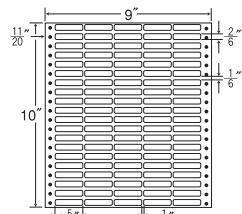

9"×10"

バーコード用・シリアルナンバー用としても使用できます。

1 折サイズ	9"×10" (229mm×254mm)		
ラベルサイズ	1⁵/₁₀"×²/₆" (38mm×8mm)		
スペース	左側 1¹¹/₂₀"	左右 2" 10"	天地 1" 16"
面付	ヨコ 5 面	タテ 20 面	1 折 100面付

100面

剥離紙
White

品番	入数	税込価格(本体価格)	JANコード
ナナファーム MX9H	●500折(50,000枚) GPN 掲載	価格表10ページ	4974906033607