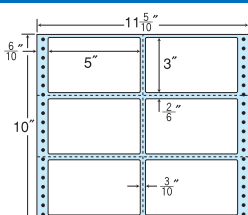

18面

剥離紙
White

品番	入数	税込価格(本体価格)	JANコード
ナナフォーム M11G	●500折(9,000枚)	価格表10ページ	4974906027309

GPN
掲載

11⁵/₁₀"×10"

M11P(廃番)同型
ヨコ2本、タテ1本ミシン入

1折サイズ	11 ⁵ / ₁₀ "×10" (292mm×254mm)		
ラベルサイズ	5"×3" (127mm×76mm)		
スペース	左側 6 ⁶ / ₁₀ "	左右 3 ³ / ₁₀ "	天地 2 ² / ₆ "
面付	ヨコ 2面	タテ 3面	1折 6面付