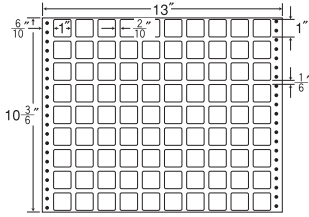

13"×11"

1 折 サイズ	13"×11" (330mm×279mm)		
ラベル サイズ	3 8/10"×1 4/6" (97mm×42mm)		
スペース	左側 6/10"	左右 2/10"	天地 1/6"
面付	ヨコ 3面	タテ 6面	1折 18面付

18面 ●剥離紙●
●White●

品番	入数	税込価格(本体価格)	JANコード
ナナフォーム MX13A	●500折(9,000枚)	価格表10ページ	4974906015207

ナナファーム
フィルムラベル

ナナ目隠しラベル
訂正用ラベル

クラフト紙と紙ラベル
再剥離ラベル・シールラベル

ナナクリエイト
はかきサイズ

13"×10 3/8"

1 折 サイズ	13"×10 3/8" (330mm×267mm)		
ラベル サイズ	1"×1" (25mm×25mm)		
スペース	左側 6/10"	左右 2/10"	天地 1/6"
面付	ヨコ 10面	タテ 9面	1折 90面付

90面 ●剥離紙●
●White●