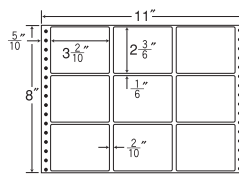

6面

剥離紙
Blue

品番	入数	税込価格(本体価格)	JANコード
NC11AB	●500折(3,000枚)	価格表10ページ	4513462417201

連続ラベル

商品名検索

11"×8"

1折サイズ	11"×8" (279mm×203mm)		
ラベルサイズ	3 ² / ₁₀ "×2 ³ / ₆ " (81mm×64mm)		
スペース	左側 5" 10	左右 2" 10	天地 1" 6
面付	ヨコ 3面	タテ 3面	1折 9面付