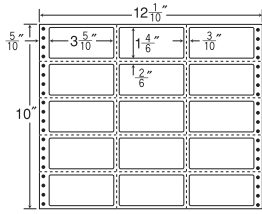

12¹/₁₀"×10"

ヨコ4本、タテ2本ミシン入

1 折 サイズ	12 ¹ / ₁₀ "×10" (307mm×254mm)		
ラベル サイズ	3 ⁵ / ₁₀ "×1 ⁴ / ₆ " (89mm×42mm)		
スペース	左側 5 ¹⁰ / ₁₀ "	左右 3 ¹⁰ / ₁₀ "	天地 2 ⁶ / ₆ "
面付	ヨコ 3面	タテ 5面	1折 15面付

15面

剥離紙
White

品番	入数	税込価格(本体価格)	JANコード
ナナフォーム MX12V	●500折(7,500枚)	価格表10ページ	4974906026104