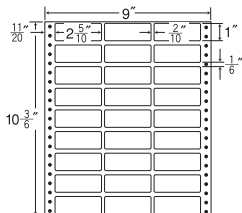

ナナクリエイト
各種サイズ
医療用再剥離ラベル
分別処理可能再剥離ラベル
ナナファーム・ユボ
フィルムラベル
ナナ目隠しラベル
訂正用ラベル
クラフト紙と紙ラベル
再剥離ラベル・フィルムラベル
ナナクリエイト
はかきサイズ
保護フィルム
ナナカード
感熱ラベル
ナナワード
ナナコピー
連続ラベル
商品名検索

9"×10³/₈"

バーコード用・シリアルナンバー用としても使用できます。

1 折サイズ	9"×10³/₈" (229mm×267mm)		
ラベルサイズ	2⁵/₁₀"×1" (64mm×25mm)		
スペース	左側 1¹¹/₂₀"	左右 2" 10"	天地 1" 16"
面付	ヨコ 3 面	タテ 9 面	1 折 27面付

27面

剥離紙
White

品番	入数	税込価格(本体価格)	JANコード
ナナファーム MX9 i	●500折(13,500枚) GPN 掲載	価格表10ページ	4974906033706