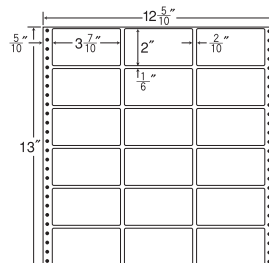

12⁵/₁₀"×13"

1 折 サイズ	12⁵/₁₀"×13" (318mm×330mm)		
ラベル サイズ	3⁷/₁₀"×2" (94mm×51mm)		
スペース	左側 5⁵/₁₀"	左右 2²/₁₀"	天地 1¹/₆"
面付	ヨコ 3面	タテ 6面	1折 18面付

18面

剥離紙
White

品番	入数	税込価格(本体価格)	JANコード
ナナフォーム MT12P	●500折(9,000枚)	価格表10ページ	4974906024605