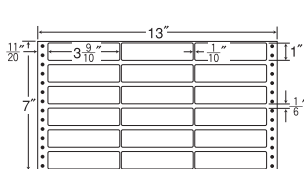

13"×7"

バーコード用・シリアルナンバー用としても
使用できます。

1 折 サイズ	13"×7" (330mm×178mm)		
ラベル サイズ	3⁹/₁₀"×1" (99mm×25mm)		
スペース	左側 11¹¹/₂₀"	左右 1¹/₁₀"	天地 1¹/₆"
面付	ヨコ 3面	タテ 6面	1折 18面付

18面

剥離紙
White

品番	入数	税込価格(本体価格)	JANコード
ナナフォーム MX13V	●1,000折(500折×2)(18,000枚)	価格表10ページ	4974906020003