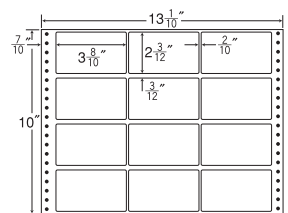

13¹/₁₀"×10"

1折サイズ	13¹/₁₀"×10" (333mm×254mm)		
ラベルサイズ	3⁸/₁₀"×2³/₁₂" (97mm×57mm)		
スペース	左側 7⁷/₁₀"	左右 2²/₁₀"	天地 3³/₁₂"
面付	ヨコ 3面	タテ 4面	1折 12面付

12面

剥離紙
White

品番	入数	税込価格(本体価格)	JANコード
ナナフォーム M13K	●500折(6,000枚)	価格表10ページ	4974906017409