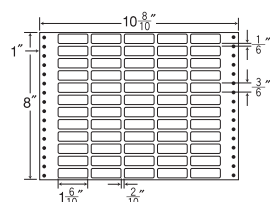

10^{8/10}"×8"

バーコード用・シリアルナンバー用としても使用できます。

1折サイズ	10^{8/10}"×8" (274mm×203mm)		
ラベルサイズ	1^{6/10}"×3^{3/6}" (41mm×13mm)		
スペース	左側 1"	左右 2^{2/10}"	天地 1^{1/6}"
面付	ヨコ 5面	タテ 12面	1折 60面付

60面

剥離紙
White

品番	入数	税込価格(本体価格)	JANコード
ナナフォーム MT10K	●500折(30,000枚)	価格表10ページ	4974906030309