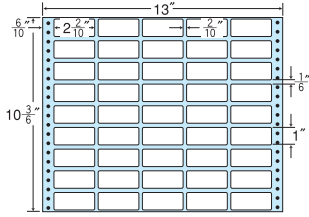

13"×10 3/8"

1 折 サイズ	13"×10 3/8" (330mm×267mm)		
ラベル サイズ	2 2/10"×1" (56mm×25mm)		
スペース	左側 6/10"	左右 2/10"	天地 1/6"
面付	ヨコ 5面	タテ 9面	1折 45面付

45面 ●剥離紙●
●Blue●

M13P 同型
バーコード用・シリアルナンバー用としても使用できます。

品番	入数	税込価格(本体価格)	JANコード
NC13PB	●500折(22,500枚) ナナクリエイト連続ラベル(剥離紙ブルー)	価格表10ページ	4513462408407

連続ラベル

商品名検索