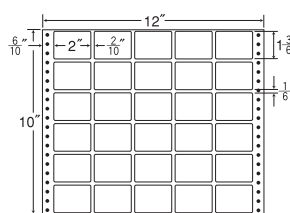

12"×10"

1 折 サイズ	12"×10" (305mm×254mm)		
ラベル サイズ	2"×1 3/8" (51mm×38mm)		
スペース	左側 6/10"	左右 2/10"	天地 1/6"
面付	ヨコ 5面	タテ 6面	1 折 30面付

30面

剥離紙
White

品番	入数	税込価格(本体価格)	JANコード
ナナフォーム MX12A	●500折(15,000枚)	価格表10ページ	4974906020706

ナナクリエイト
各種サイズ

分別処理可能再剥離ラベル
医療用再剥離ラベル

ナナタマゴス・ユボ
フィルムラベル

ナナ目隠しラベル
訂正用ラベル

クラフトラベル
再剥離ラベル・シリアルラベル

ナナクリエイト
はがきサイズ

保護フィルム

ナナカード
感熱ラベル

ナナワード

ナナコピー

連続ラベル

商品名検索系