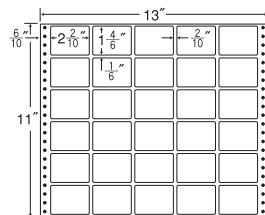

13"×11"

1折サイズ	13"×11" (330mm×279mm)		
ラベルサイズ	2²/₁₀"×1⁴/₆" (56mm×42mm)		
スペース	左側 6⁶/₁₀"	左右 2²/₁₀"	天地 1¹/₆"
面付	ヨコ 5面	タテ 6面	1折 30面付

30面

剥離紙
White

品番	入数	税込価格(本体価格)	JANコード
ナナフォーム M13R	●500折(15,000枚)	価格表10ページ	4974906019304