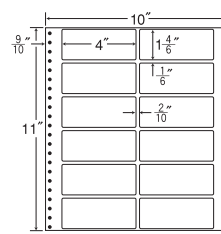

10"×11"

1折サイズ	10"×11" (254mm×279mm)		
ラベルサイズ	4"×1¹/₆" (102mm×42mm)		
スペース	左側 9⁹/₁₀"	左右 1²/₁₀"	天地 1¹/₆"
面付	ヨコ 2面	タテ 6面	1折 12面付

12面

剥離紙
White

品番	入数	税込価格(本体価格)	JANコード
ナナフォーム M10G	●500折(6,000枚)	価格表10ページ	4974906029402

ナナ目隠しラベル
訂正用ラベル