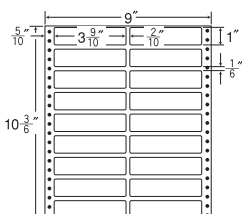

9"×10³/₈"

バーコード用・シリアルナンバー用としても使用できます。

1 折サイズ	9"×10³/₈" (229mm×267mm)		
ラベルサイズ	3⁹/₁₀"×1" (99mm×25mm)		
スペース	左側 5" 10"	左右 2" 10"	天地 1" 16"
面付	ヨコ 2 面	タテ 9 面	1 折 18面付

18面

剥離紙
White

品番	入数	税込価格(本体価格)	JANコード
ナナファーム M9V	●500折(9,000枚) GPN 掲載	価格表10ページ	4974906035403