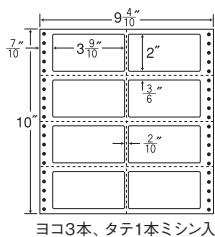

9⁴/₁₀"×10"

ヨコ3本、タテ1本ミシン入

1折サイズ	9⁴/₁₀"×10" (239mm×254mm)		
ラベルサイズ	3⁹/₁₀"×2" (99mm×51mm)		
スペース	左側 7¹/₁₀"	左右 2²/₁₀"	天地 3³/₆"
面付	ヨコ 2面	タテ 4面	1折 8面付

8面

剥離紙
White

品番	入数	税込価格(本体価格)	JANコード
ナナフォーム MX9U	●500折(4,000枚)	価格表10ページ	4974906035304