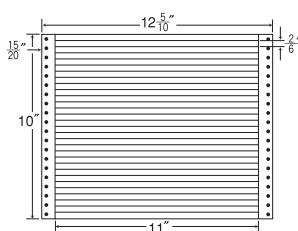

12⁵/₁₀"×10"

1 折サイズ	12⁵/₁₀"×10" (318mm×254mm)		
ラベルサイズ	11"×²/₆" (279mm×8mm)		
スペース	左側 15¹⁵/₂₀"	左右 —	天地 —
面付	ヨコ 1面	タテ 30面	1折 30面付

30面

剥離紙
White

品番	入数	税込価格(本体価格)	JANコード
ナナフォーム MT12 i	●500折(15,000枚)	価格表10ページ	4974906022700

ナナコピー