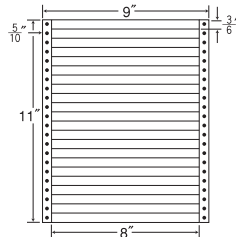

9"×11"

1折サイズ	9"×11" (229mm×279mm)		
ラベルサイズ	8"×3³/₆" (203mm×13mm)		
スペース	左側 5⁵/₁₀"	左右 —	天地 —
面付	ヨコ 1面	タテ 22面	1折 22面付

22面

剥離紙
White

品番	入数	税込価格(本体価格)	JANコード
ナナフォーム MX9M	●500折(11,000枚)	価格表10ページ	4974906034307