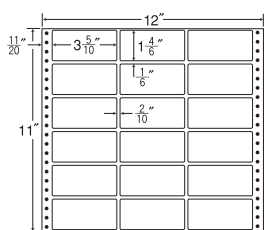

12"×11"

1 折 サイズ	12"×11" (305mm×279mm)		
ラベル サイズ	3 5/10"×1 4/6" (89mm×42mm)		
スペース	左側 1 1/6"	左右 2/10"	天地 1/6"
面付	ヨコ 3面	タテ 6面	1 折 18面付

18面

剥離紙
White

品番	入数	税込価格(本体価格)	JANコード
ナナフォーム M12P	●500折(9,000枚)	価格表10ページ	4974906024506