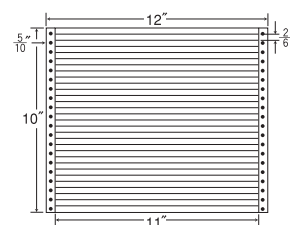

12"×10"

1 折 サイズ	12"×10" (305mm×254mm)		
ラベル サイズ	11"×2/6" (279mm×8mm)		
スペース	左側 5/10"	左右 —	天地 —
面付	ヨコ 1面	タテ 30面	1 折 30面付

30面

剥離紙
White

品番	入数	税込価格(本体価格)	JANコード
ナナフォーム M12L	●500折(15,000枚)	価格表10ページ	4974906023509