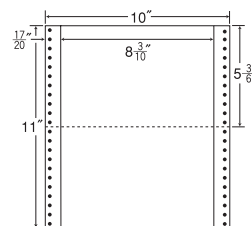

10"×11"

1折サイズ	10"×11" (254mm×279mm)		
ラベルサイズ	8³/₁₀"×5³/₆" (211mm×140mm)		
スペース	左側 17¹⁷/₂₀"	左右 —	天地 —
面付	ヨコ 1面	タテ 2面	1折 2面付

2面

剥離紙
White

品番	入数	税込価格(本体価格)	JANコード
ナナフォーム MX10Q	●500折(1,000枚)	価格表10ページ	4974906022603

ナナクリエイト
はかきサイズ