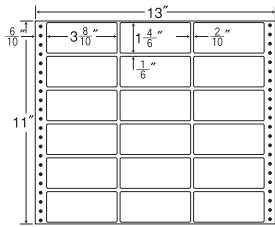

13"×11"

1 折 サイズ	13"×11" (330mm×279mm)		
ラベル サイズ	3 8/10"×1 4/6" (97mm×42mm)		
スペース	左側 6/10"	左右 2/10"	天地 1/6"
面付	ヨコ 3面	タテ 6面	1折 18面付

18面 ●剥離紙●
●White●

品番	入数	税込価格(本体価格)	JANコード
ナナフォーム MX13A	●500折(9,000枚)	価格表10ページ	4974906015207