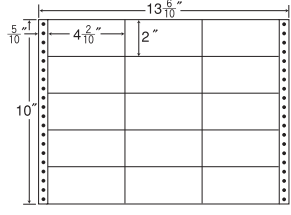

13⁶/₁₀"×10"

1折サイズ	13⁶/₁₀"×10" (345mm×254mm)		
ラベルサイズ	4²/₁₀"×2" (107mm×51mm)		
スペース	左側 7⁵/₁₀"	左右 —	天地 —
面付	ヨコ 3面	タテ 5面	1折 15面付

15面 ● 剥離紙 ●
● White ●

品番	入数	税込価格(本体価格)	JANコード
ナナフォーム M13N	●500折(7,500枚)	価格表10ページ	4974906018307

ナナ目隠しラベル
訂正用ラベル

クラフト紙ラベル
和紙ラベル
再剥離ラベル・シールラベル

ナナクリエイト
はかきサイズ