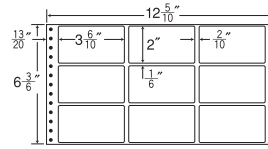

12⁵/₁₀"×6³/₁₆"

1折サイズ	12⁵/₁₀"×6³/₁₆" (318mm×165mm)		
ラベルサイズ	3⁶/₁₀"×2" (91mm×51mm)		
スペース	左側 13/20	左右 2/10	天地 1/6
面付	ヨコ 3面	タテ 3面	1折 9面付

9面

剥離紙
White

品番	入数	税込価格(本体価格)	JANコード
ナナフォーム MT12G	●1,000折(500折×2)(9,000枚)	価格表10ページ	4974906022106