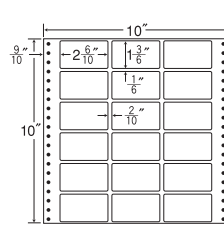

10"×10"

1折サイズ	10"×10" (254mm×254mm)		
ラベルサイズ	2⁶/₁₀"×1³/₆" (66mm×38mm)		
スペース	左側 9⁹/₁₀"	左右 2²/₁₀"	天地 1¹/₆"
面付	ヨコ 3面	タテ 6面	1折 18面付

18面

剥離紙
White

品番	入数	税込価格(本体価格)	JANコード
ナナフォーム M10F	●500折(9,000枚)	価格表10ページ	4974906029204