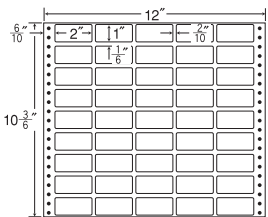

12"×10 3/8"

バーコード用・シリアルナンバー用としても使用できます。

カラータイプP173掲載

1 折 サイズ	12"×10 3/8" (305mm×267mm)		
ラベル サイズ	2"×1" (51mm×25mm)		
スペース	左側 6/10"	左右 2/10"	天地 1/6"
面付	ヨコ 5面	タテ 9面	1 折 45面付

45面

剥離紙
White

品番	入数	税込価格(本体価格)	JANコード
ナナフォーム M12C	●500折(22,500枚)	価格表10ページ	4974906021000