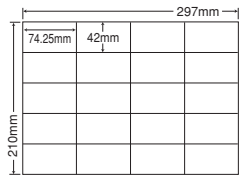

20面

シートサイズ	A-4 297mm×210mm		
ラベルサイズ	74.25mm×42mm		
面付	ヨコ	タテ	1シート
	4面	5面	20面付

使用用途/宛名、表示、商品、管理ラベルなど

品番	入数	本体価格+税	JANコード
●500シート(100シート×5)		¥11,900+税	4974906335602

**GC20S**

マルチタイプラベル  
森林認証製品

**A4**

21面