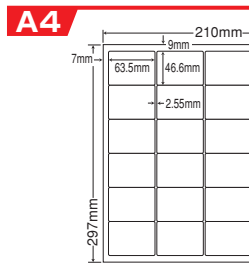

**A4**

シートサイズ	A-4 297mm×210mm		
ラベルサイズ	148.5mm×105mm		
面付	ヨコ	タテ	1シート
	2面	2面	4面付

使用用途/宛名、表示、商品、荷札、配送用ラベルなど

4面

品番	入数	本体価格+税	JANコード
GC4 i	●500シート(100シート×5)	¥11,900+税	4974906335503

GPN  
マルチタイプラベル  
森林認証製品

**A4**

18面

シートサイズ	A-4 210mm×297mm		
ラベルサイズ	70.0mm×42.3mm		
面付	ヨコ	タテ	1シート
	3面	6面	18面付

使用用途/宛名、表示、商用ラベルなど  
NEC文豪ミニシリーズ対応

品番	入数	本体価格+税	JANコード
●500シート(100シート×5)		¥11,900+税	4974906337309

GNEB210

GPN  
掲載  
マルチタイプラベル  
森林認証製品

12面

シートサイズ	A-4 210mm×297mm		
ラベルサイズ	84.0mm×42.0mm		
面付	ヨコ	タテ	1シート
	2面	6面	12面付

使用用途/宛名、表示ラベルなど  
SHARP書院シリーズ対応

品番	入数	本体価格+税	JANコード
●500シート(100シート×5)		¥11,900+税	4974906337408

GSHC210

GPN  
掲載  
マルチタイプラベル  
森林認証製品

18面

シートサイズ	A-4 210mm×297mm		
ラベルサイズ	63.5mm×46.6mm		
面付	ヨコ	タテ	1シート
	3面	6面	18面付

使用用途/宛名、表示、商用ラベルなど

品番	入数	本体価格+税	JANコード
●500シート(100シート×5)		¥15,200+税	4974906336609

GDW18PE

GPN  
掲載  
マルチタイプラベル  
森林認証製品

ナナクワイエイト A5・B5・A4・A3 サイズ