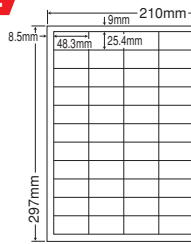

品番	入数	本体価格+税	JANコード
●500シート(100シート×5)		¥12,500+税	4974906336104

**GDW33C**

マルチタイプラベル  
森林認証製品

**A4**

44面

シートサイズ	A-4 210mm×297mm		
ラベルサイズ	48.3mm×25.4mm		
面付	ヨコ	タテ	1シート
	4面	11面	44面付

使用用途/宛名、表示、バーコード、商品ラベルなど

品番	入数	本体価格+税	JANコード
●500シート(100シート×5)		¥11,900+税	4974906336807