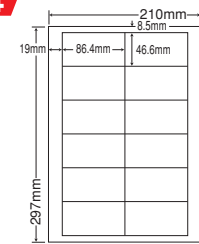

**A4**

シートサイズ	A-4 297mm×210mm		
ラベルサイズ	148.5mm×105mm		
面付	ヨコ	タテ	1シート
	2面	2面	4面付

使用用途/宛名、表示、商品、荷札、配送用ラベルなど

4面

品番	入数	本体価格+税	JANコード
GC4 i	●500シート(100シート×5)	¥11,900+税	4974906335503

GPN  
マルチタイプラベル  
森林認証製品

**A4**

使用用途/宛名、表示、商品、分類ラベルなど

10面

品番	入数	本体価格+税	JANコード
GDW10MB	●500シート(100シート×5)	¥11,900+税	4974906336203

GPN  
マルチタイプラベル  
森林認証製品

**A4**

シートサイズ	A-4 210mm×297mm		
ラベルサイズ	89.0mm×48.0mm		
面付	ヨコ	タテ	1シート
	2面	5面	10面付

使用用途/宛名、表示、PDラベルなど  
Canonキャノワードシリーズ対応

10面

品番	入数	本体価格+税	JANコード
GCNA210	●500シート(100シート×5)	¥11,900+税	4974906337002

GPN  
マルチタイプラベル  
森林認証製品

**A4**

シートサイズ	A-4 210mm×297mm		
ラベルサイズ	86.4mm×42.3mm		
面付	ヨコ	タテ	1シート
	2面	6面	12面付

使用用途/宛名、表示、出荷ラベルなど

12面

品番	入数	本体価格+税	JANコード
GDW12P	●500シート(100シート×5)	¥11,900+税	4974906335107

GPN  
マルチタイプラベル  
森林認証製品

**A4**

シートサイズ	A-4 210mm×297mm		
ラベルサイズ	86.4mm×46.6mm		
面付	ヨコ	タテ	1シート
	2面	6面	12面付

使用用途/宛名、表示、商用ラベルなど

12面

品番	入数	本体価格+税	JANコード
GDW12PB	●500シート(100シート×5)	¥12,500+税	4974906336401

GPN  
マルチタイプラベル  
森林認証製品