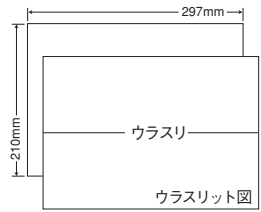

ナナクワイエイト はがきサイズ

保護フィルム

ナナカード・ソフト・感熱ラベル

森林認証製品

ナナワード

ナナコピー

連続ラベル

ナナクリエイトA5・B5・A4・A3サイズ

ナナワード

ナナコピー

連続ラベル

**A4**

シートサイズ	A-4 297mm×210mm		
ラベルサイズ	297mm×210mm		
面付	ヨコ	タテ	1シート
	1面	1面	1面付

使用用途/A4ノカット、表示、商品ラベルなど  
裏面スリット1本入

1面

品番	入数	本体価格+税	JANコード
GC1Z	●500シート(100シート×5)	¥11,400+税	4974906335305