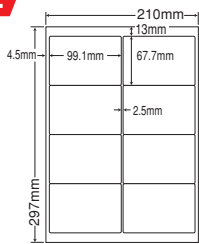

GPN  
マルチタイプラベル  
森林認証製品

**A4**

シートサイズ	A-4 297mm×210mm		
ラベルサイズ	148.5mm×210mm		
面付	ヨコ	タテ	1シート
	2面	1面	2面付

使用用途/表示、商品、バーコードラベルなど

2面

品番	入数	本体価格+税	JANコード
GC2 i	●500シート(100シート×5)	¥11,900+税	4974906335404

GPN  
マルチタイプラベル  
森林認証製品

**A4**

シートサイズ	A-4 297mm×210mm		
ラベルサイズ	148.5mm×105mm		
面付	ヨコ	タテ	1シート
	2面	2面	4面付

使用用途/宛名、表示、商品、荷札、配送用ラベルなど

4面

品番	入数	本体価格+税	JANコード
GC4 i	●500シート(100シート×5)	¥11,900+税	4974906335503

GPN  
マルチタイプラベル  
森林認証製品

**A4**

シートサイズ	A-4 210mm×297mm		
ラベルサイズ	99.1mm×67.7mm		
面付	ヨコ	タテ	1シート
	2面	4面	8面付

使用用途/宛名、表示、商品ラベルなど

8面

品番	入数	本体価格+税	JANコード
GDW8SE	●500シート(100シート×5)	¥12,500+税	4974906336302

GPN  
マルチタイプラベル  
森林認証製品

**A4**

シートサイズ	A-4 210mm×297mm		
ラベルサイズ	86.4mm×50.8mm		
面付	ヨコ	タテ	1シート
	2面	5面	10面付

使用用途/宛名、表示、商品、分類ラベルなど

10面

品番	入数	本体価格+税	JANコード
GDW10MB	●500シート(100シート×5)	¥11,900+税	4974906336203

GPN  
マルチタイプラベル  
森林認証製品

**A4**

シートサイズ	A-4 210mm×297mm		
ラベルサイズ	89.0mm×48.0mm		
面付	ヨコ	タテ	1シート
	2面	5面	10面付

使用用途/宛名、表示、PDラベルなど  
Canonキャノワードシリーズ対応