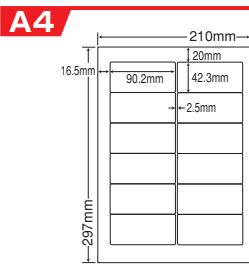

12面

シートサイズ	A-4 210mm×297mm		
ラベルサイズ	84.0mm×42.0mm		
面付	ヨコ	タテ	1シート
	2面	6面	12面付

使用用途/宛名、表示、商用ラベルなど

品番	入数	本体価格+税	JANコード
●500シート(100シート×5)		¥13,500+税	4974906336500

GDW12PH

GPN  
掲載  
マルチタイプラベル  
森林認証製品

14面

シートサイズ	A-4 210mm×297mm		
ラベルサイズ	86.4mm×38.1mm		
面付	ヨコ	タテ	1シート
	2面	7面	14面付

使用用途/宛名、表示ラベルなど

品番	入数	本体価格+税	JANコード
●500シート(100シート×5)		¥11,900+税	4974906335701

GDW14Q

GPN  
掲載  
マルチタイプラベル  
森林認証製品

12面

シートサイズ	A-4 210mm×297mm		
ラベルサイズ	83.8mm×42.3mm		
面付	ヨコ	タテ	1シート
	2面	6面	12面付

使用用途/宛名、表示、商品ラベルなど  
富士通OASYSシリーズ対応  
CASIOカシオワードシリーズ対応

品番	入数	本体価格+税	JANコード
●500シート(100シート×5)		¥11,900+税	4974906337101

GFJA210

GPN  
掲載  
マルチタイプラベル  
森林認証製品

18面

シートサイズ	A-4 210mm×297mm		
ラベルサイズ	70.0mm×42.3mm		
面付	ヨコ	タテ	1シート
	3面	6面	18面付

使用用途/宛名、表示、商用ラベルなど

品番	入数	本体価格+税	JANコード
●500シート(100シート×5)		¥11,900+税	4974906335800

GDZ18P

GPN  
掲載  
マルチタイプラベル  
森林認証製品

12面

シートサイズ	A-4 210mm×297mm		
ラベルサイズ	90.2mm×42.3mm		
面付	ヨコ	タテ	1シート
	2面	6面	12面付

使用用途/宛名、表示、商用ラベルなど

品番	入数	本体価格+税	JANコード
●500シート(100シート×5)		¥11,900+税	4974906337200

GNEA210

GPN  
掲載  
マルチタイプラベル  
森林認証製品