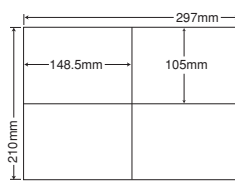

ナナワード

ナナコピー

連続ラベル

**A4**

シートサイズ	A-4 297mm×210mm		
ラベルサイズ	297mm×210mm		
面付	ヨコ	タテ	1シート
	1面	1面	1面付

使用用途/A4ノカット、表示、商品ラベルなど  
裏面スリット1本入

1面

品番	入数	本体価格+税	JANコード
GC1Z	●500シート(100シート×5)	¥11,400+税	4974906335305

GPN  
マルチタイプラベル  
森林認証製品

**A4**

シートサイズ	A-4 297mm×210mm		
ラベルサイズ	148.5mm×210mm		
面付	ヨコ	タテ	1シート
	2面	1面	2面付

使用用途/表示、商品、バーコードラベルなど

2面

品番	入数	本体価格+税	JANコード
GC2 i	●500シート(100シート×5)	¥11,900+税	4974906335404

GPN  
マルチタイプラベル  
森林認証製品

**A4**

シートサイズ	A-4 297mm×210mm		
ラベルサイズ	148.5mm×105mm		
面付	ヨコ	タテ	1シート
	2面	2面	4面付

使用用途/宛名、表示、商品、荷札、配送用ラベルなど

4面

品番	入数	本体価格+税	JANコード
GC4 i	●500シート(100シート×5)	¥11,900+税	4974906335503

GPN  
マルチタイプラベル  
森林認証製品

**A4**

シートサイズ	A-4 210mm×297mm		
ラベルサイズ	99.1mm×67.7mm		
面付	ヨコ	タテ	1シート
	2面	4面	8面付

使用用途/宛名、表示、商品ラベルなど

8面

品番	入数	本体価格+税	JANコード
GDW8SE	●500シート(100シート×5)	¥12,500+税	4974906336302

GPN  
マルチタイプラベル  
森林認証製品

**A4**

シートサイズ	A-4 210mm×297mm		
ラベルサイズ	86.4mm×50.8mm		
面付	ヨコ	タテ	1シート
	2面	5面	10面付