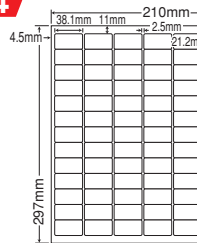

A4

65面

シートサイズ	A-4 210mm×297mm		
ラベルサイズ	38.1mm×21.2mm		
面付	ヨコ	タテ	1シート
	5面	13面	65面付

使用用途/表示、バーコード、管理ラベル、品名、分類、商品ラベルなど

品番	入数	本体価格+税	JANコード
●500シート(100シート×5)		¥11,900+税	4974906336906

GDW65K

マルチタイプラベル
森林認証製品