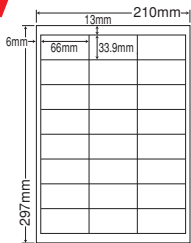

20面

シートサイズ	A-4 297mm×210mm		
ラベルサイズ	74.25mm×42mm		
面付	ヨコ	タテ	1シート
	4面	5面	20面付

使用用途/宛名、表示、商品、管理ラベルなど

品番	入数	本体価格+税	JANコード
●500シート(100シート×5)		¥11,900+税	4974906335602

**GC20S**

マルチタイプラベル  
森林認証製品

**A4**

21面

シートサイズ	A-4 210mm×297mm		
ラベルサイズ	70.0mm×42.4mm		
面付	ヨコ	タテ	1シート
	3面	7面	21面付

使用用途/宛名、表示、商品ラベルなど

品番	入数	本体価格+税	JANコード
●500シート(100シート×5)		¥11,900+税	4974906336005

**GDZ21QB**

マルチタイプラベル  
森林認証製品

**A4**

24面

シートサイズ	A-4 210mm×297mm		
ラベルサイズ	66.0mm×33.9mm		
面付	ヨコ	タテ	1シート
	3面	8面	24面付