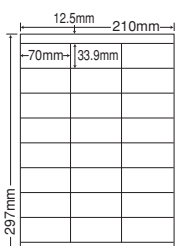

シートサイズ	A-4 210mm×297mm		
ラベルサイズ	70.0mm×42.4mm		
面付	ヨコ	タテ	1シート
	3面	7面	21面付

使用用途/宛名、表示、商品ラベルなど

品番	入数	本体価格+税	JANコード
●500シート(100シート×5)		¥11,900+税	4974906336005

**GDZ21QB**

マルチタイプラベル  
森林認証製品

**A4**

24面

シートサイズ	A-4 210mm×297mm		
ラベルサイズ	66.0mm×33.9mm		
面付	ヨコ	タテ	1シート
	3面	8面	24面付

使用用途/宛名、表示、管理ラベルなど

品番	入数	本体価格+税	JANコード
●500シート(100シート×5)		¥11,900+税	4974906336708

**GDW24UC**

マルチタイプラベル  
森林認証製品

**A4**

24面

シートサイズ	A-4 210mm×297mm		
ラベルサイズ	70.0mm×33.9mm		
面付	ヨコ	タテ	1シート
	3面	8面	24面付

使用用途/宛名、表示ラベルなど