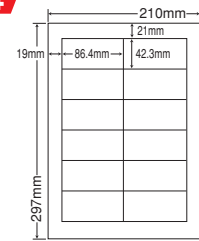

**A4**

シートサイズ	A-4 297mm×210mm		
ラベルサイズ	148.5mm×105mm		
面付	ヨコ	タテ	1シート
	2面	2面	4面付

使用用途/宛名、表示、商品、荷札、配送用ラベルなど

4面

品番	入数	本体価格+税	JANコード
GC4 i	●500シート(100シート×5)	¥11,900+税	4974906335503

GPN  
マルチタイプラベル  
森林認証製品

**A4**

シートサイズ	A-4 210mm×297mm		
ラベルサイズ	99.1mm×67.7mm		
面付	ヨコ	タテ	1シート
	2面	4面	8面付

使用用途/宛名、表示、商品ラベルなど

8面

品番	入数	本体価格+税	JANコード
GDW8SE	●500シート(100シート×5)	¥12,500+税	4974906336302

GPN  
マルチタイプラベル  
森林認証製品

**A4**

シートサイズ	A-4 210mm×297mm		
ラベルサイズ	86.4mm×50.8mm		
面付	ヨコ	タテ	1シート
	2面	5面	10面付

使用用途/宛名、表示、商品、分類ラベルなど

10面

品番	入数	本体価格+税	JANコード
GDW10MB	●500シート(100シート×5)	¥11,900+税	4974906336203

GPN  
マルチタイプラベル  
森林認証製品

**A4**

シートサイズ	A-4 210mm×297mm		
ラベルサイズ	89.0mm×48.0mm		
面付	ヨコ	タテ	1シート
	2面	5面	10面付

使用用途/宛名、表示、PDラベルなど  
Canonキャノワードシリーズ対応

10面

品番	入数	本体価格+税	JANコード
GCNA210	●500シート(100シート×5)	¥11,900+税	4974906337002

GPN  
マルチタイプラベル  
森林認証製品

**A4**

シートサイズ	A-4 210mm×297mm		
ラベルサイズ	86.4mm×42.3mm		
面付	ヨコ	タテ	1シート
	2面	6面	12面付

使用用途/宛名、表示、出荷ラベルなど

12面

品番	入数	本体価格+税	JANコード
GDW12P	●500シート(100シート×5)	¥11,900+税	4974906335107