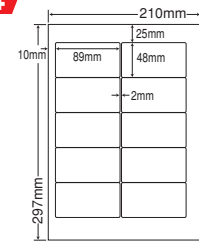

**A4**

シートサイズ	A-4 297mm×210mm		
ラベルサイズ	148.5mm×105mm		
面付	ヨコ	タテ	1シート
	2面	2面	4面付

使用用途/宛名、表示、商品、荷札、配送用ラベルなど

4面

品番	入数	本体価格+税	JANコード
GC4 i	●500シート(100シート×5)	¥11,900+税	4974906335503

GPN  
マルチタイプラベル  
森林認証製品

**A4**

シートサイズ	A-4 210mm×297mm		
ラベルサイズ	99.1mm×67.7mm		
面付	ヨコ	タテ	1シート
	2面	4面	8面付

使用用途/宛名、表示、商品ラベルなど

8面

品番	入数	本体価格+税	JANコード
GDW8SE	●500シート(100シート×5)	¥12,500+税	4974906336302

GPN  
マルチタイプラベル  
森林認証製品

**A4**

シートサイズ	A-4 210mm×297mm		
ラベルサイズ	86.4mm×50.8mm		
面付	ヨコ	タテ	1シート
	2面	5面	10面付

使用用途/宛名、表示、商品、分類ラベルなど

10面

品番	入数	本体価格+税	JANコード
GDW10MB	●500シート(100シート×5)	¥11,900+税	4974906336203

GPN  
マルチタイプラベル  
森林認証製品

**A4**

シートサイズ	A-4 210mm×297mm		
ラベルサイズ	89.0mm×48.0mm		
面付	ヨコ	タテ	1シート
	2面	5面	10面付

使用用途/宛名、表示、PDラベルなど  
Canonキャノワードシリーズ対応

10面

品番	入数	本体価格+税	JANコード
GCNA210	●500シート(100シート×5)	¥11,900+税	4974906337002

GPN  
マルチタイプラベル  
森林認証製品

**A4**

シートサイズ	A-4 210mm×297mm		
ラベルサイズ	86.4mm×42.3mm		
面付	ヨコ	タテ	1シート
	2面	6面	12面付

使用用途/宛名、表示、出荷ラベルなど

12面

品番	入数	本体価格+税	JANコード
GDW12P	●500シート(100シート×5)	¥11,900+税	4974906335107