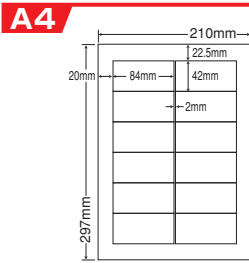

使用用途/宛名、表示、商品、分類ラベルなど

10面

品番	入数	本体価格+税	JANコード
GDW10MB	●500シート(100シート×5)	¥11,900+税	4974906336203

GPN  
マルチタイプラベル  
森林認証製品

**A4**

シートサイズ	A-4 210mm×297mm		
ラベルサイズ	89.0mm×48.0mm		
面付	ヨコ	タテ	1シート
	2面	5面	10面付

使用用途/宛名、表示、PDラベルなど  
Canonキャノワードシリーズ対応

10面

品番	入数	本体価格+税	JANコード
GCNA210	●500シート(100シート×5)	¥11,900+税	4974906337002

GPN  
マルチタイプラベル  
森林認証製品

**A4**

シートサイズ	A-4 210mm×297mm		
ラベルサイズ	86.4mm×42.3mm		
面付	ヨコ	タテ	1シート
	2面	6面	12面付

使用用途/宛名、表示、出荷ラベルなど

12面

品番	入数	本体価格+税	JANコード
GDW12P	●500シート(100シート×5)	¥11,900+税	4974906335107

GPN  
マルチタイプラベル  
森林認証製品

**A4**

シートサイズ	A-4 210mm×297mm		
ラベルサイズ	86.4mm×46.6mm		
面付	ヨコ	タテ	1シート
	2面	6面	12面付

使用用途/宛名、表示、商用ラベルなど

12面

品番	入数	本体価格+税	JANコード
GDW12PB	●500シート(100シート×5)	¥12,500+税	4974906336401

GPN  
マルチタイプラベル  
森林認証製品

12面

シートサイズ	A-4 210mm×297mm		
ラベルサイズ	84.0mm×42.0mm		
面付	ヨコ	タテ	1シート
	2面	6面	12面付

使用用途/宛名、表示、商用ラベルなど

品番	入数	本体価格+税	JANコード
●500シート(100シート×5)		¥13,500+税	4974906336500

GDW12PH

GPN  
掲載  
マルチタイプラベル  
森林認証製品

14面

シートサイズ	A-4 210mm×297mm		
ラベルサイズ	86.4mm×38.1mm		
面付	ヨコ	タテ	1シート
	2面	7面	14面付