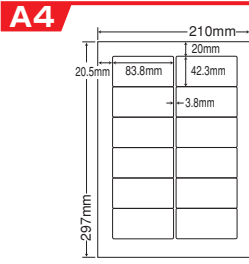

12面

シートサイズ	A-4 210mm×297mm		
ラベルサイズ	83.8mm×42.3mm		
面付	ヨコ	タテ	1シート
	2面	6面	12面付

使用用途/宛名、表示、商品ラベルなど
富士通OASYSシリーズ対応
CASIOカシオワードシリーズ対応

品番	入数	本体価格+税	JANコード
●500シート(100シート×5)		¥11,900+税	4974906337101

GFJA210

GPN
掲載
マルチタイプラベル
森林認証製品