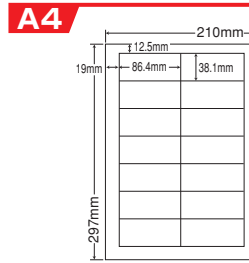

**A4**

シートサイズ	A-4 297mm×210mm		
ラベルサイズ	148.5mm×105mm		
面付	ヨコ	タテ	1シート
	2面	2面	4面付

使用用途/宛名、表示、商品、荷札、配送用ラベルなど

4面

品番	入数	本体価格+税	JANコード
GC4 i	●500シート(100シート×5)	¥11,900+税	4974906335503

GPN  
マルチタイプラベル  
森林認証製品

**A4**

使用用途/宛名、表示、商品、分類ラベルなど

10面

品番	入数	本体価格+税	JANコード
GDW10MB	●500シート(100シート×5)	¥11,900+税	4974906336203

GPN  
マルチタイプラベル  
森林認証製品

**A4**

シートサイズ	A-4 210mm×297mm		
ラベルサイズ	89.0mm×48.0mm		
面付	ヨコ	タテ	1シート
	2面	5面	10面付

使用用途/宛名、表示、PDラベルなど  
Canonキャノワードシリーズ対応

GPN  
マルチタイプラベル  
森林認証製品

**A4**

シートサイズ	A-4 210mm×297mm		
ラベルサイズ	86.4mm×46.6mm		
面付	ヨコ	タテ	1シート
	2面	6面	12面付

使用用途/宛名、表示、商用ラベルなど

12面

品番	入数	本体価格+税	JANコード
GDW12PB	●500シート(100シート×5)	¥12,500+税	4974906336401

GPN  
マルチタイプラベル  
森林認証製品

12面

シートサイズ	A-4 210mm×297mm		
ラベルサイズ	84.0mm×42.0mm		
面付	ヨコ	タテ	1シート
	2面	6面	12面付

使用用途/宛名、表示、商用ラベルなど

品番	入数	本体価格+税	JANコード
●500シート(100シート×5)		¥13,500+税	4974906336500

GDW12PH

GPN  
掲載  
マルチタイプラベル  
森林認証製品

14面

シートサイズ	A-4 210mm×297mm		
ラベルサイズ	86.4mm×38.1mm		
面付	ヨコ	タテ	1シート
	2面	7面	14面付