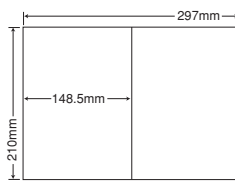

ナナワード

ナナコピー

連続ラベル

**A4**

シートサイズ	A-4 297mm×210mm		
ラベルサイズ	297mm×210mm		
面付	ヨコ	タテ	1シート
	1面	1面	1面付

使用用途/A4ノカット、表示、商品ラベルなど  
裏面スリット1本入

1面

品番	入数	本体価格+税	JANコード
GC1Z	●500シート(100シート×5)	¥11,400+税	4974906335305

GPN  
マルチタイプラベル  
森林認証製品

**A4**

シートサイズ	A-4 297mm×210mm		
ラベルサイズ	148.5mm×210mm		
面付	ヨコ	タテ	1シート
	2面	1面	2面付

使用用途/表示、商品、バーコードラベルなど

2面

品番	入数	本体価格+税	JANコード
GC2 i	●500シート(100シート×5)	¥11,900+税	4974906335404

GPN  
マルチタイプラベル  
森林認証製品

**A4**

シートサイズ	A-4 297mm×210mm		
ラベルサイズ	148.5mm×105mm		
面付	ヨコ	タテ	1シート
	2面	2面	4面付

使用用途/宛名、表示、商品、荷札、配送用ラベルなど

4面

品番	入数	本体価格+税	JANコード
GC4 i	●500シート(100シート×5)	¥11,900+税	4974906335503

GPN  
マルチタイプラベル  
森林認証製品

**A4**

シートサイズ	A-4 210mm×297mm		
ラベルサイズ	99.1mm×67.7mm		
面付	ヨコ	タテ	1シート
	2面	4面	8面付

使用用途/宛名、表示、商品ラベルなど

8面

品番	入数	本体価格+税	JANコード
GDW8SE	●500シート(100シート×5)	¥12,500+税	4974906336302

GPN  
マルチタイプラベル  
森林認証製品

**A4**

シートサイズ	A-4 210mm×297mm		
ラベルサイズ	86.4mm×50.8mm		
面付	ヨコ	タテ	1シート
	2面	5面	10面付