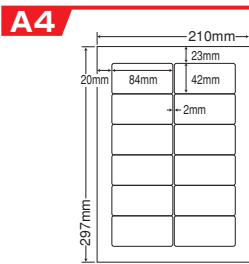

GDZ18P

GPN  
掲載  
マルチタイプラベル  
森林認証製品

12面

シートサイズ	A-4 210mm×297mm		
ラベルサイズ	90.2mm×42.3mm		
面付	ヨコ	タテ	1シート
	2面	6面	12面付

使用用途/宛名、表示、商用ラベルなど

品番	入数	本体価格+税	JANコード
●500シート(100シート×5)		¥11,900+税	4974906337200

GNEA210

GPN  
掲載  
マルチタイプラベル  
森林認証製品

18面

シートサイズ	A-4 210mm×297mm		
ラベルサイズ	70.0mm×42.3mm		
面付	ヨコ	タテ	1シート
	3面	6面	18面付

使用用途/宛名、表示、商用ラベルなど  
NEC文豪ミニシリーズ対応

品番	入数	本体価格+税	JANコード
●500シート(100シート×5)		¥11,900+税	4974906337309

GNEB210

GPN  
掲載  
マルチタイプラベル  
森林認証製品

12面

シートサイズ	A-4 210mm×297mm		
ラベルサイズ	84.0mm×42.0mm		
面付	ヨコ	タテ	1シート
	2面	6面	12面付

使用用途/宛名、表示ラベルなど  
SHARP書院シリーズ対応

品番	入数	本体価格+税	JANコード
●500シート(100シート×5)		¥11,900+税	4974906337408

GSHC210

GPN  
掲載  
マルチタイプラベル  
森林認証製品

18面

シートサイズ	A-4 210mm×297mm		
ラベルサイズ	63.5mm×46.6mm		
面付	ヨコ	タテ	1シート
	3面	6面	18面付

使用用途/宛名、表示、商用ラベルなど

品番	入数	本体価格+税	JANコード
●500シート(100シート×5)		¥15,200+税	4974906336609

GDW18PE

GPN  
掲載  
マルチタイプラベル  
森林認証製品

ナナクワイエイト A5・B5・A4・A3 サイズ