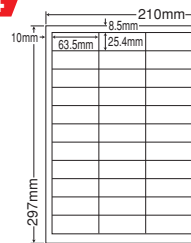

シートサイズ	A-4 210mm×297mm		
ラベルサイズ	70.0mm×42.4mm		
面付	ヨコ	タテ	1シート
	3面	7面	21面付

使用用途/宛名、表示、商品ラベルなど

品番	入数	本体価格+税	JANコード
●500シート(100シート×5)		¥11,900+税	4974906336005

**GDZ21QB**

マルチタイプラベル  
森林認証製品

**A4**

24面

シートサイズ	A-4 210mm×297mm		
ラベルサイズ	66.0mm×33.9mm		
面付	ヨコ	タテ	1シート
	3面	8面	24面付

使用用途/宛名、表示、管理ラベルなど

品番	入数	本体価格+税	JANコード
●500シート(100シート×5)		¥11,900+税	4974906336708

**GDW24UC**

マルチタイプラベル  
森林認証製品

**A4**

24面

シートサイズ	A-4 210mm×297mm		
ラベルサイズ	70.0mm×33.9mm		
面付	ヨコ	タテ	1シート
	3面	8面	24面付

使用用途/宛名、表示ラベルなど

品番	入数	本体価格+税	JANコード
●500シート(100シート×5)		¥11,900+税	4974906335909

**GDZ24U**

マルチタイプラベル  
森林認証製品

**A4**

33面

シートサイズ	A-4 210mm×297mm		
ラベルサイズ	63.5mm×25.4mm		
面付	ヨコ	タテ	1シート
	3面	11面	33面付

使用用途/表示、バーコード、シリアルナンバー用ラベルなど

品番	入数	本体価格+税	JANコード
●500シート(100シート×5)		¥12,500+税	4974906336104

**GDW33C**

マルチタイプラベル  
森林認証製品

**A4**

44面

シートサイズ	A-4 210mm×297mm		
ラベルサイズ	48.3mm×25.4mm		
面付	ヨコ	タテ	1シート
	4面	11面	44面付

使用用途/宛名、表示、バーコード、商品ラベルなど

品番	入数	本体価格+税	JANコード
●500シート(100シート×5)		¥11,900+税	4974906336807