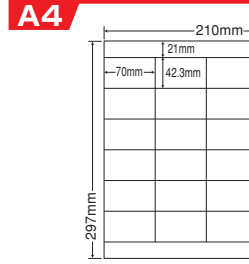

18面

シートサイズ	A-4 210mm×297mm		
ラベルサイズ	70.0mm×42.3mm		
面付	ヨコ	タテ	1シート
	3面	6面	18面付

使用用途/宛名、表示、商用ラベルなど

品番	入数	本体価格+税	JANコード
●500シート(100シート×5)		¥11,900+税	4974906335800

GDZ18P

GPN
掲載
マルチタイプラベル
森林認証製品