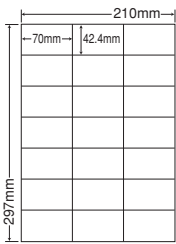

20面

シートサイズ	A-4 297mm×210mm		
ラベルサイズ	74.25mm×42mm		
面付	ヨコ	タテ	1シート
	4面	5面	20面付

使用用途/宛名、表示、商品、管理ラベルなど

品番	入数	本体価格+税	JANコード
●500シート(100シート×5)		¥11,900+税	4974906335602

**GC20S**

マルチタイプラベル  
森林認証製品

**A4**

21面

シートサイズ	A-4 210mm×297mm		
ラベルサイズ	70.0mm×42.4mm		
面付	ヨコ	タテ	1シート
	3面	7面	21面付

使用用途/宛名、表示、商品ラベルなど

品番	入数	本体価格+税	JANコード
●500シート(100シート×5)		¥11,900+税	4974906336005

**GDZ21QB**

マルチタイプラベル  
森林認証製品

**A4**

24面

シートサイズ	A-4 210mm×297mm		
ラベルサイズ	66.0mm×33.9mm		
面付	ヨコ	タテ	1シート
	3面	8面	24面付