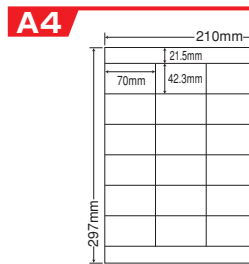

12面

シートサイズ	A-4 210mm×297mm		
ラベルサイズ	84.0mm×42.0mm		
面付	ヨコ	タテ	1シート
	2面	6面	12面付

使用用途/宛名、表示、商用ラベルなど

品番	入数	本体価格+税	JANコード
●500シート(100シート×5)		¥13,500+税	4974906336500

GDW12PH

GPN  
掲載  
マルチタイプラベル  
森林認証製品

14面

シートサイズ	A-4 210mm×297mm		
ラベルサイズ	86.4mm×38.1mm		
面付	ヨコ	タテ	1シート
	2面	7面	14面付

GDZ18P

GPN  
掲載  
マルチタイプラベル  
森林認証製品

12面

シートサイズ	A-4 210mm×297mm		
ラベルサイズ	90.2mm×42.3mm		
面付	ヨコ	タテ	1シート
	2面	6面	12面付

使用用途/宛名、表示、商用ラベルなど

品番	入数	本体価格+税	JANコード
●500シート(100シート×5)		¥11,900+税	4974906337200

GNEA210

GPN  
掲載  
マルチタイプラベル  
森林認証製品

18面

シートサイズ	A-4 210mm×297mm		
ラベルサイズ	70.0mm×42.3mm		
面付	ヨコ	タテ	1シート
	3面	6面	18面付

使用用途/宛名、表示、商用ラベルなど  
NEC文豪ミニシリーズ対応

品番	入数	本体価格+税	JANコード
●500シート(100シート×5)		¥11,900+税	4974906337309

GNEB210

GPN  
掲載  
マルチタイプラベル  
森林認証製品

12面

シートサイズ	A-4 210mm×297mm		
ラベルサイズ	84.0mm×42.0mm		
面付	ヨコ	タテ	1シート
	2面	6面	12面付

使用用途/宛名、表示ラベルなど  
SHARP書院シリーズ対応

品番	入数	本体価格+税	JANコード
●500シート(100シート×5)		¥11,900+税	4974906337408

GSHC210

GPN  
掲載  
マルチタイプラベル  
森林認証製品