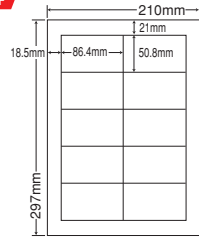

GPN  
マルチタイプラベル  
森林認証製品

**A4**

シートサイズ	A-4 297mm×210mm		
ラベルサイズ	148.5mm×210mm		
面付	ヨコ	タテ	1シート
	2面	1面	2面付

使用用途/表示、商品、バーコードラベルなど

2面

品番	入数	本体価格+税	JANコード
GC2 i	●500シート(100シート×5)	¥11,900+税	4974906335404

GPN  
マルチタイプラベル  
森林認証製品

**A4**

シートサイズ	A-4 297mm×210mm		
ラベルサイズ	148.5mm×105mm		
面付	ヨコ	タテ	1シート
	2面	2面	4面付

使用用途/宛名、表示、商品、荷札、配送用ラベルなど

4面

品番	入数	本体価格+税	JANコード
GC4 i	●500シート(100シート×5)	¥11,900+税	4974906335503

GPN  
マルチタイプラベル  
森林認証製品

**A4**

シートサイズ	A-4 210mm×297mm		
ラベルサイズ	99.1mm×67.7mm		
面付	ヨコ	タテ	1シート
	2面	4面	8面付

使用用途/宛名、表示、商品ラベルなど

8面

品番	入数	本体価格+税	JANコード
GDW8SE	●500シート(100シート×5)	¥12,500+税	4974906336302

GPN  
マルチタイプラベル  
森林認証製品

**A4**

シートサイズ	A-4 210mm×297mm		
ラベルサイズ	86.4mm×50.8mm		
面付	ヨコ	タテ	1シート
	2面	5面	10面付

使用用途/宛名、表示、商品、分類ラベルなど

10面

品番	入数	本体価格+税	JANコード
GDW10MB	●500シート(100シート×5)	¥11,900+税	4974906336203

GPN  
マルチタイプラベル  
森林認証製品

**A4**

シートサイズ	A-4 210mm×297mm		
ラベルサイズ	89.0mm×48.0mm		
面付	ヨコ	タテ	1シート
	2面	5面	10面付

使用用途/宛名、表示、PDラベルなど  
Canonキャノワードシリーズ対応